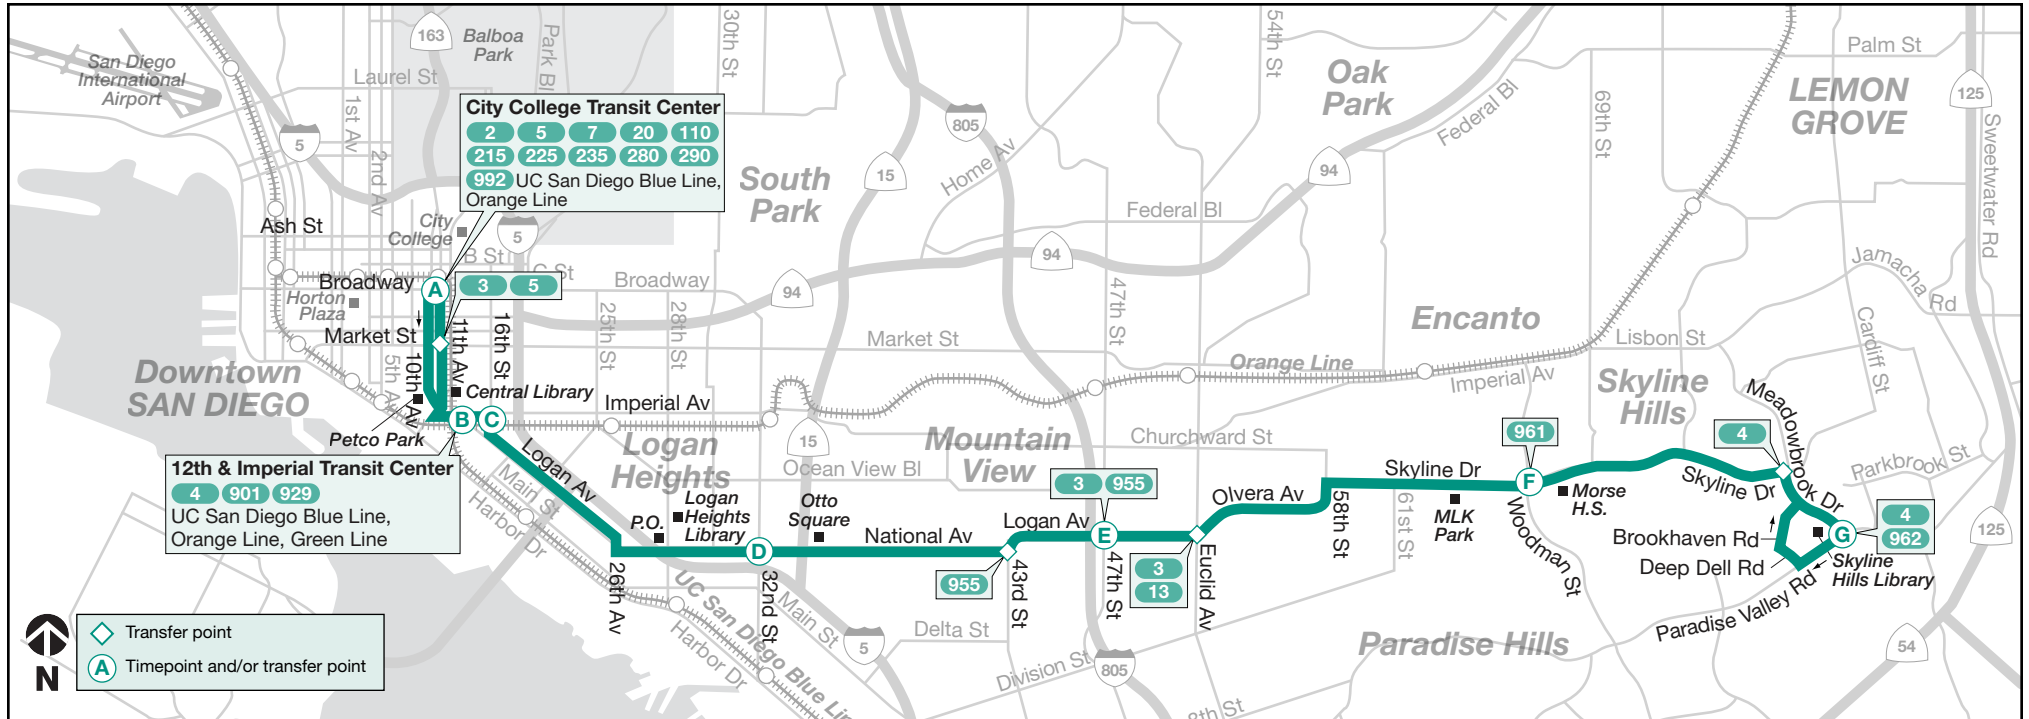

sdmts.com/timetables

Real Time Arrivals

Download the free OneBusAway app.

Llegadas en tiempo real. Descarga la aplicación gratuita OneBusAway.

sdmts.com/oba

12 Sunday • domingo

City College Transit Center → Skyline Hills

A	B	D	E	F	G
City College Transit Center (Broadway) DEPART	12th & Imperial Transit Center	National Av. & 32nd St.	Logan Av. & 47th St.	Skyline Dr. & Woodman St.	Paradise Valley Rd. & Meadowbrook Dr. ARRIVE
5:49a	5:57a	6:06a	6:13a	6:20a	6:26a
6:49	6:57	7:07	7:14	7:22	7:28
7:19	7:27	7:37	7:44	7:52	7:58
7:49	7:57	8:07	8:14	8:22	8:28
8:19	8:27	8:38	8:46	8:54	9:00
8:49	8:57	9:08	9:16	9:24	9:30
9:19	9:27	9:38	9:46	9:54	10:00
9:49	9:57	10:08	10:16	10:24	10:30
10:19	10:27	10:38	10:46	10:54	11:00
10:48	10:57	11:08	11:17	11:25	11:31
11:18	11:27	11:38	11:47	11:55	12:01p
11:48	11:57	12:08p	12:17p	12:26p	12:33
12:18p	12:27p	12:38	12:47	12:56	1:03
12:48	12:57	1:08	1:17	1:26	1:33
1:18	1:27	1:38	1:47	1:56	2:03
1:48	1:57	2:08	2:17	2:26	2:33
2:18	2:27	2:38	2:47	2:56	3:03
2:48	2:57	3:08	3:17	3:26	3:33
3:18	3:27	3:38	3:47	3:56	4:03
3:48	3:57	4:08	4:17	4:26	4:33
4:18	4:27	4:38	4:47	4:56	5:03
4:48	4:57	5:08	5:17	5:26	5:33
5:18	5:27	5:38	5:47	5:56	6:03
5:48	5:57	6:08	6:17	6:26	6:33
6:18	6:27	6:38	6:47	6:56	7:03
6:49	6:57	7:08	7:16	7:25	7:32
7:19	7:27	7:37	7:45	7:53	8:00
7:49	7:57	8:07	8:15	8:23	8:30
8:19	8:27	8:37	8:45	8:53	9:00
9:05	9:12	9:21	9:29	9:37	9:44
10:05	10:12	10:21	10:29	10:37	10:44