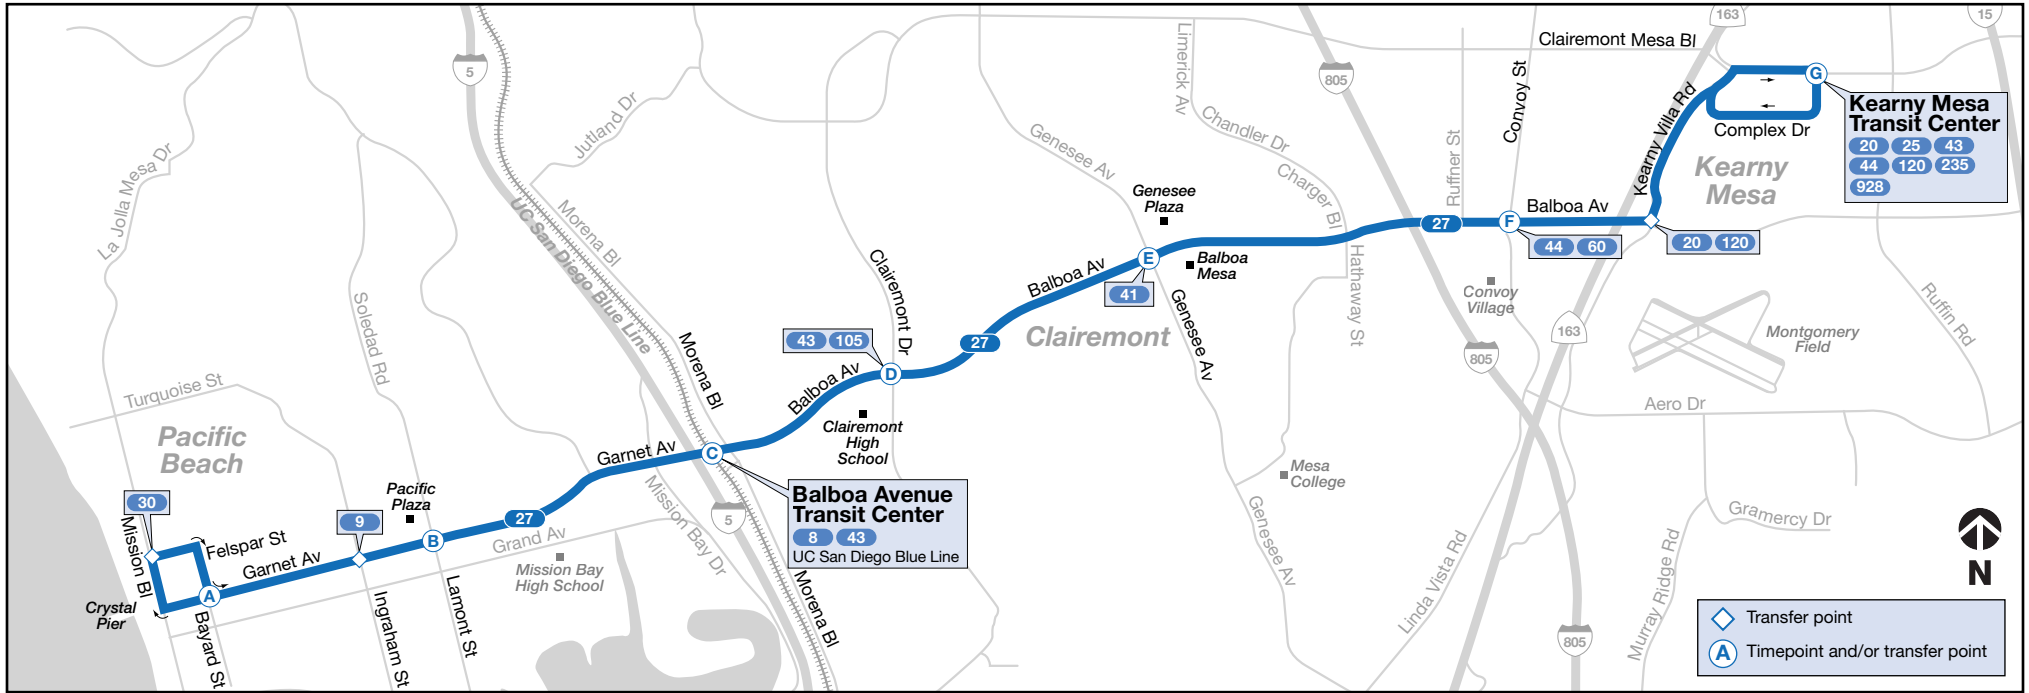

sdmts.com/fares

sdmts.com

27

Bus Route

Pacific Beach ↔
Kearny Mesa Transit Center
via Balboa Avenue

Destinations

- Balboa Avenue
- Clairemont High School
- Crystal Pier
- Garnet Avenue
- Genesee Plaza

Trolley Connections

- Balboa Avenue

Subject to change without notice
Sujeto a cambios sin previo aviso

PRONTO

Easy transit fare. Get a card or download the app.

¡Tarifa de transporte fácil! Obtén una tarjeta o descarga la aplicación.

RidePRONTO.com • 619-595-5636

All timetables are available online

Todos los horarios están disponibles en línea.

sdmts.com/timetables

Real Time Arrivals

Download the free OneBusAway app.

Llegadas en tiempo real. Descarga la aplicación gratuita OneBusAway.

sdmts.com/oba

MTS Security 619-595-4960

MTS Seguridad

MTS Information & Trip Planning 619-233-3004

MTS Información y planeo de viaje

Customer Service / Suggestions 619-557-4555

Servicio al cliente / Sugerencias

Lost and Found 619-233-3004

Objetos extraviados

Transit Store 619-234-1060

12th & Imperial Transit Center
M-F / L-V 8am-5pm

TTY/TDD 619-234-5005

(teletype for hearing impaired)

Teletipo para sordos 888-722-4889

Buses on all MTS routes are accessible via lift or ramp.

Autobuses en todas las rutas de MTS son accesibles mediante un ascensor o rampa.

Alternative formats available upon request. Call: (619) 231-1466.
Formato alternativo disponible al preguntar. Llamar: (619) 231-1466.

27 Monday through Friday • lunes a viernes

Pacific Beach → Kearny Mesa Transit Center

A	B	C	D	E	F	G
Bayard St. & Garnet Av. DEPART	Garnet Av. & Lamont St.	Balboa Av. Transit Center	Balboa Av. & Clairemont Dr.	Balboa Av. & Genesee Av.	Balboa Av. & Convoy St.	Kearny Mesa Transit Center ARRIVE
5:33a	5:38a	5:45a	5:49a	5:52a	5:58a	6:04a
6:03	6:08	6:15	6:19	6:22	6:28	6:34
6:31	6:37	6:45	6:50	6:53	7:00	7:07
6:57	7:04	7:13	7:18	7:22	7:30	7:39
7:27	7:34	7:43	7:48	7:52	8:00	8:09
7:57	8:04	8:13	8:18	8:22	8:30	8:39
8:28	8:35	8:43	8:48	8:51	8:59	9:07
8:58	9:05	9:13	9:18	9:21	9:29	9:37
9:31	9:38	9:46	9:51	9:54	10:02	10:10
10:01	10:08	10:16	10:21	10:24	10:32	10:40
10:31	10:38	10:46	10:51	10:54	11:02	11:10
11:01	11:08	11:16	11:21	11:24	11:32	11:40
11:30	11:38	11:46	11:51	11:55	12:04p	12:12p
12:00p	12:08p	12:16p	12:21p	12:25p	12:34	12:42
12:28	12:36	12:45	12:50	12:54	1:04	1:13
12:58	1:06	1:15	1:20	1:24	1:34	1:43
1:35	1:43	1:52	1:57	2:01	2:11	2:20
2:05	2:13	2:22	2:27	2:31	2:42	2:51
2:43	2:51	3:01	3:07	3:11	3:22	3:32
3:13	3:21	3:31	3:37	3:41	3:52	4:02
3:43	3:51	4:01	4:07	4:12	4:24	4:34
4:13	4:21	4:31	4:37	4:42	4:54	5:04
4:43	4:51	5:01	5:07	5:12	5:24	5:34
5:13	5:21	5:31	5:37	5:41	5:52	6:02
5:45	5:53	6:01	6:06	6:10	6:20	6:28
6:15	6:23	6:30	6:35	6:39	6:48	6:56
6:45	6:53	7:00	7:05	7:09	7:17	7:24
7:22	7:30	7:37	7:42	7:46	7:54	8:01
7:53	8:00	8:07	8:12	8:16	8:23	8:30
8:23	8:30	8:37	8:42	8:46	8:53	9:00
8:54	9:00	9:07	9:11	9:14	9:20	9:27
9:24	9:30	9:37	9:41	9:44	9:50	9:57

Kearny Mesa Transit Center → Pacific Beach

G	F	E	D	C	B	A
Kearny Mesa Transit Center DEPART	Balboa Av. & Convoy St.	Balboa Av. & Genesee Av.	Balboa Av. & Clairemont Dr.	Balboa Av. Transit Center	Garnet Av. & Lamont St.	Bayard St. & Garnet Av. ARRIVE
▲ 5:40a	5:46a	5:53a	5:56a	6:00a	6:05a	6:14a
▲ 6:10	6:16	6:23	6:26	6:30	6:35	6:44
▲ 6:38	6:44	6:52	6:55	7:00	7:06	7:15
▲ 7:01	7:08	7:17	7:21	7:27	7:34	7:43
▲ 7:33	7:40	7:49	7:53	7:59	8:06	8:15
▲ 8:05	8:11	8:19	8:23	8:29	8:36	8:46
▲ 8:34	8:40	8:48	8:52	8:58	9:05	9:15
▲ 9:04	9:10	9:18	9:22	9:28	9:35	9:45
▲ 9:34	9:40	9:48	9:52	9:58	10:05	10:15
▲ 10:04	10:10	10:18	10:22	10:28	10:35	10:45
▲ 10:34	10:40	10:48	10:52	10:58	11:05	11:15
▲ 11:04	11:10	11:18	11:22	11:28	11:35	11:45
▲ 11:33	11:40	11:49	11:53	11:59	12:06p	12:17p
▲ 12:03p	12:10p	12:19p	12:23p	12:29p	12:36	12:47
▲ 12:34	12:41	12:50	12:54	1:00	1:07	1:18
▲ 1:04	1:11	1:20	1:24	1:30	1:37	1:48
▲ 1:47	1:54	2:03	2:07	2:13	2:20	2:31
▲ 2:15	2:23	2:33	2:37	2:43	2:51	3:02
▲ 2:45	2:53	3:03	3:07	3:13	3:21	3:32
▲ 3:15	3:23	3:33	3:37	3:43	3:52	4:04
▲ 3:45	3:53	4:03	4:07	4:13	4:22	4:34
▲ 4:15	4:23	4:33	4:37	4:43	4:52	5:04
▲ 4:46	4:54	5:04	5:08	5:14	5:23	5:35
▲ 5:16	5:24	5:34	5:38	5:44	5:53	6:05
▲ 5:49	5:56	6:05	6:08	6:14	6:22	6:34
▲ 6:21	6:28	6:36	6:39	6:44	6:52	7:03
▲ 6:53	6:59	7:07	7:10	7:15	7:22	7:32
▲ 7:24	7:30	7:38	7:41	7:45	7:51	8:00
▲ 7:55	8:01	8:09	8:12	8:16	8:22	8:31
▲ 8:25	8:31	8:39	8:42	8:46	8:52	9:01

▲ = Board bus on Complex Drive next to Bank of America. / Encuentra el autobús en Complex Drive al lado de Bank of America.