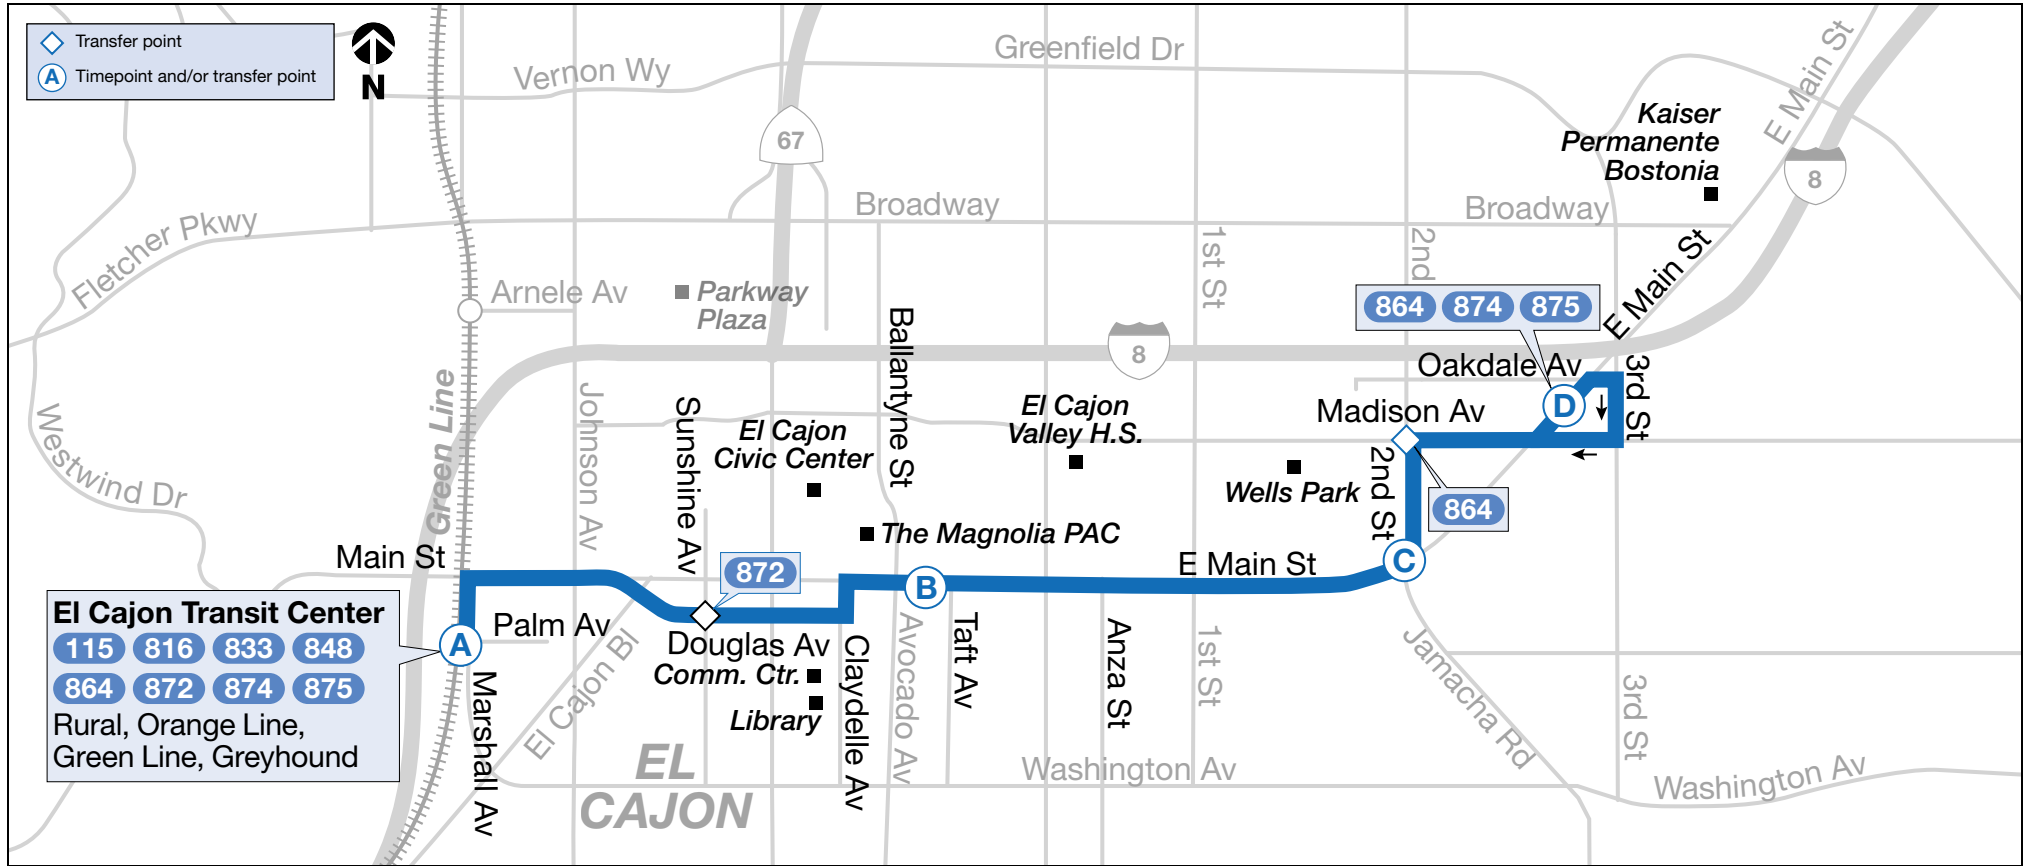

815

**El Cajon Transit Center ↔
East Main St. and Madison Avenue**
via East Main / Civic Center

Destinations

- El Cajon Civic Center
- El Cajon Community Center
- El Cajon Library
- The Magnolia Performing Arts Center

Trolley Connections

- El Cajon

Subject to change without notice
Sujeto a cambios sin previo aviso

PRONTO

Easy transit fare. Get a card or download the app.

¡Tarifa de transporte fácil! Obtén una tarjeta o descarga la aplicación.

RidePRONTO.com • 619-595-5636

All timetables are available online

Todos los horarios están disponibles en línea.

sdmts.com/timetables

Real Time Arrivals

Download the free OneBusAway app.

Llegadas en tiempo real. Descarga la aplicación gratuita OneBusAway.

sdmts.com/oba

MTS Security 619-595-4960
MTS Seguridad

MTS Information & Trip Planning 619-233-3004
MTS Información y planeo de viaje

Customer Service / Suggestions 619-557-4555
Servicio al cliente / Sugerencias

Lost and Found 619-233-3004
Objetos extraviados

Transit Store 619-234-1060
12th & Imperial Transit Center
M-F / L-V 8am-5pm

TTY/TDD 619-234-5005
(teletype for hearing impaired)
Teletipo para sordos 888-722-4889

Buses on all MTS routes are accessible via lift or ramp.
Autobuses en todas las rutas de MTS son accesibles mediante un ascensor o rampa.

Alternative formats available upon request. Call: (619) 231-1466.
Formato alternativo disponible al preguntar. Llamar: (619) 231-1466.

815 Sunday • domingo

El Cajon Transit Center → East Main St. & Madison Ave.

A	B	C	D
El Cajon Transit Center DEPART	East Main St. & Taft Ave.	2nd St. & East Main St.	East Main St. & Madison Ave. ARRIVE
6:13a	6:20a	6:26a	6:29a
7:13	7:20	7:27	7:31
8:13	8:20	8:27	8:31
8:43	8:50	8:57	9:01
9:13	9:20	9:27	9:31
9:43	9:51	9:59	10:03
10:13	10:21	10:29	10:33
10:43	10:51	10:59	11:03
11:13	11:21	11:29	11:33
11:43	11:51	11:59	12:03p
12:13p	12:21p	12:29p	12:33
12:43	12:51	12:59	1:03
1:13	1:21	1:29	1:33
1:43	1:51	1:59	2:03
2:13	2:21	2:29	2:33
2:43	2:51	2:59	3:03
3:13	3:21	3:29	3:33
3:43	3:51	3:59	4:03
4:13	4:21	4:29	4:33
4:43	4:51	4:59	5:03
5:13	5:21	5:29	5:33
6:13	6:21	6:29	6:33
7:13	7:21	7:29	7:33
8:13	8:20	8:27	8:30

East Main St. & Madison Ave. → El Cajon Transit Center

D	C	B	A
East Main St. & Madison Ave. DEPART	2nd St. & East Main St.	East Main St. & Ballantyne St.	El Cajon Transit Center ARRIVE
5:45a	5:50a	5:58a	6:05a
6:44	6:49	6:57	7:05
7:42	7:47	7:56	8:05
8:12	8:17	8:26	8:35
8:42	8:47	8:56	9:05
9:10	9:16	9:25	9:35
9:40	9:46	9:55	10:05
10:10	10:16	10:25	10:35
10:40	10:46	10:55	11:05
11:10	11:16	11:25	11:35
11:40	11:46	11:55	12:05p
12:10p	12:16p	12:25p	12:35
12:40	12:46	12:55	1:05
1:10	1:16	1:25	1:35
1:40	1:46	1:55	2:05
2:10	2:16	2:25	2:35
2:40	2:46	2:55	3:05
3:10	3:16	3:25	3:35
3:40	3:46	3:55	4:05
4:10	4:16	4:25	4:35
4:42	4:47	4:55	5:05
5:42	5:47	5:55	6:05
6:43	6:48	6:56	7:05
7:43	7:48	7:56	8:05

A Saturday/Sunday schedule will be operated on the following holidays and observed holidays / Se operará con horario de sábado/domingo durante los siguientes días festivos y feriados observados
New Year's Day, Presidents' Day, Memorial Day, Independence Day, Labor Day, Thanksgiving, Christmas