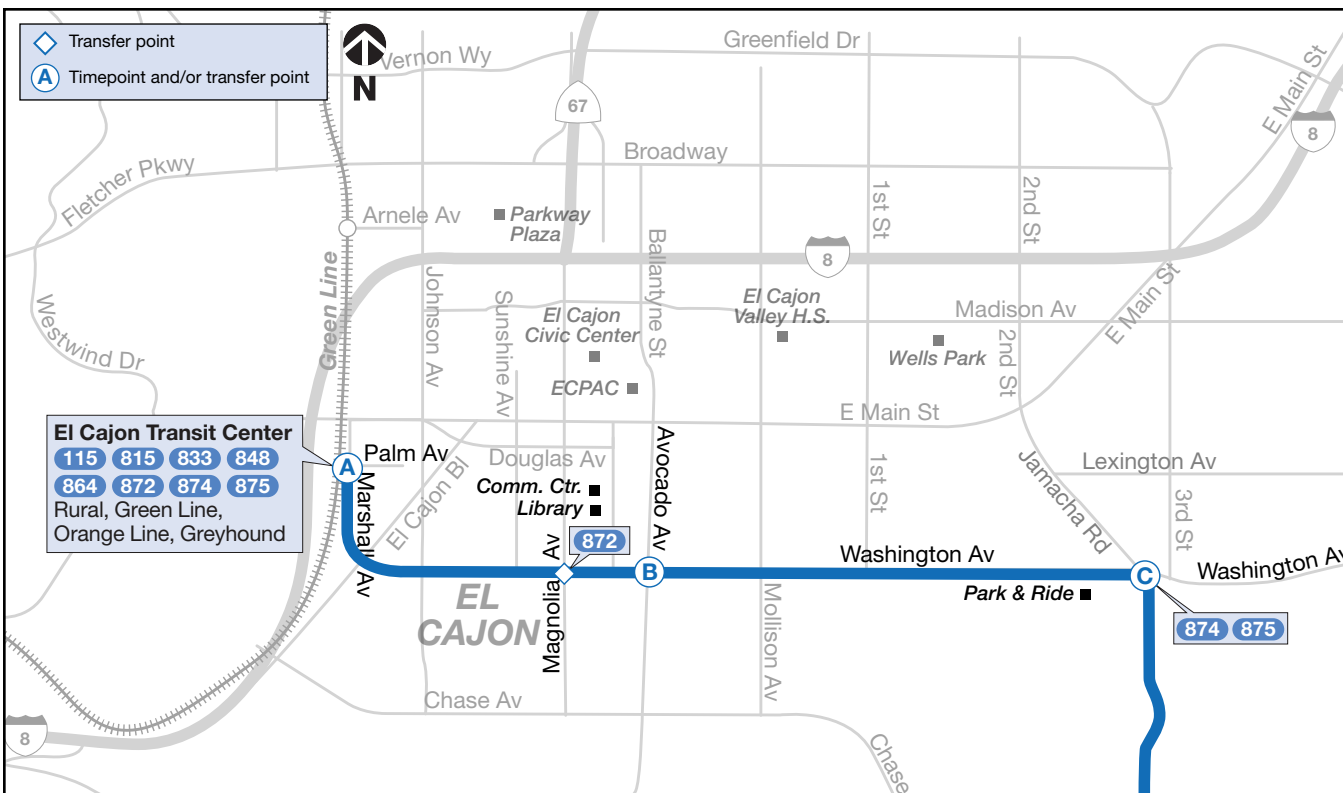

816

**El Cajon Transit Center ↔
Cuyamaca College**
via Washington Avenue / Jamacha Road

Destinations

- Rancho San Diego Towne Center

Trolley Connections

- El Cajon

Subject to change without notice
Sujeto a cambios sin previo aviso

- ◆ Transfer point
- Ⓐ Timepoint and/or transfer point

El Cajon Transit Center
115 815 833 848
864 872 874 875
Rural, Green Line,
Orange Line, Greyhound

872
874 875

Fare Information
Información de tarifas sdmts.com/fares

El Cajon Transit Center → Cuyamaca College

A	B	C	D
El Cajon Transit Center DEPART	Washington Av. & Avocado Av.	Washington Av. & Jamacha Rd.	Cuyamaca College ARRIVE
5:59a	6:04a	6:11a	6:22a
6:34	6:40	6:47	6:59
7:10	7:16	7:23	7:35
7:40	7:46	7:53	8:05
8:10	8:16	8:23	8:35
8:40	8:46	8:53	9:05
9:10	9:16	9:23	9:35
9:40	9:46	9:53	10:05
10:10	10:16	10:23	10:35
10:39	10:45	10:52	11:04
11:09	11:15	11:22	11:34
11:39	11:45	11:52	12:04p
12:04p	12:10p	12:18p	12:31
12:34	12:40	12:48	1:01
1:04	1:10	1:18	1:31
1:34	1:40	1:48	2:01
2:04	2:11	2:19	2:32
2:34	2:41	2:49	3:02
3:04	3:11	3:19	3:32
3:34	3:41	3:49	4:02
4:04	4:11	4:19	4:32
4:34	4:41	4:49	5:02
5:04	5:11	5:19	5:32
5:34	5:41	5:49	6:02
6:04	6:11	6:19	6:32
6:34	6:40	6:47	6:59

Cuyamaca College → El Cajon Transit Center

D	C	B	A
Cuyamaca College DEPART	Washington Av. & Jamacha Rd.	Washington Av. & Avocado Av.	El Cajon Transit Center ARRIVE
5:45a	5:57a	6:03a	6:09a
6:15	6:27	6:33	6:39
6:43	6:56	7:02	7:09
7:13	7:26	7:32	7:39
7:43	7:57	8:04	8:11
8:13	8:27	8:34	8:41
8:43	8:57	9:04	9:11
9:13	9:27	9:34	9:41
9:43	9:57	10:04	10:11
10:13	10:27	10:34	10:41
10:43	10:57	11:04	11:11
11:12	11:27	11:34	11:41
11:42	11:57	12:04p	12:11p
12:12p	12:27p	12:34	12:41
12:42	12:57	1:04	1:11
1:12	1:27	1:34	1:41
1:42	1:57	2:04	2:11
2:09	2:26	2:34	2:41
2:39	2:56	3:04	3:11
3:09	3:26	3:34	3:41
3:39	3:56	4:04	4:11
4:09	4:26	4:34	4:41
4:39	4:56	5:04	5:11
5:10	5:25	5:32	5:39
5:40	5:55	6:02	6:09
6:12	6:26	6:33	6:39
6:42	6:56	7:03	7:09