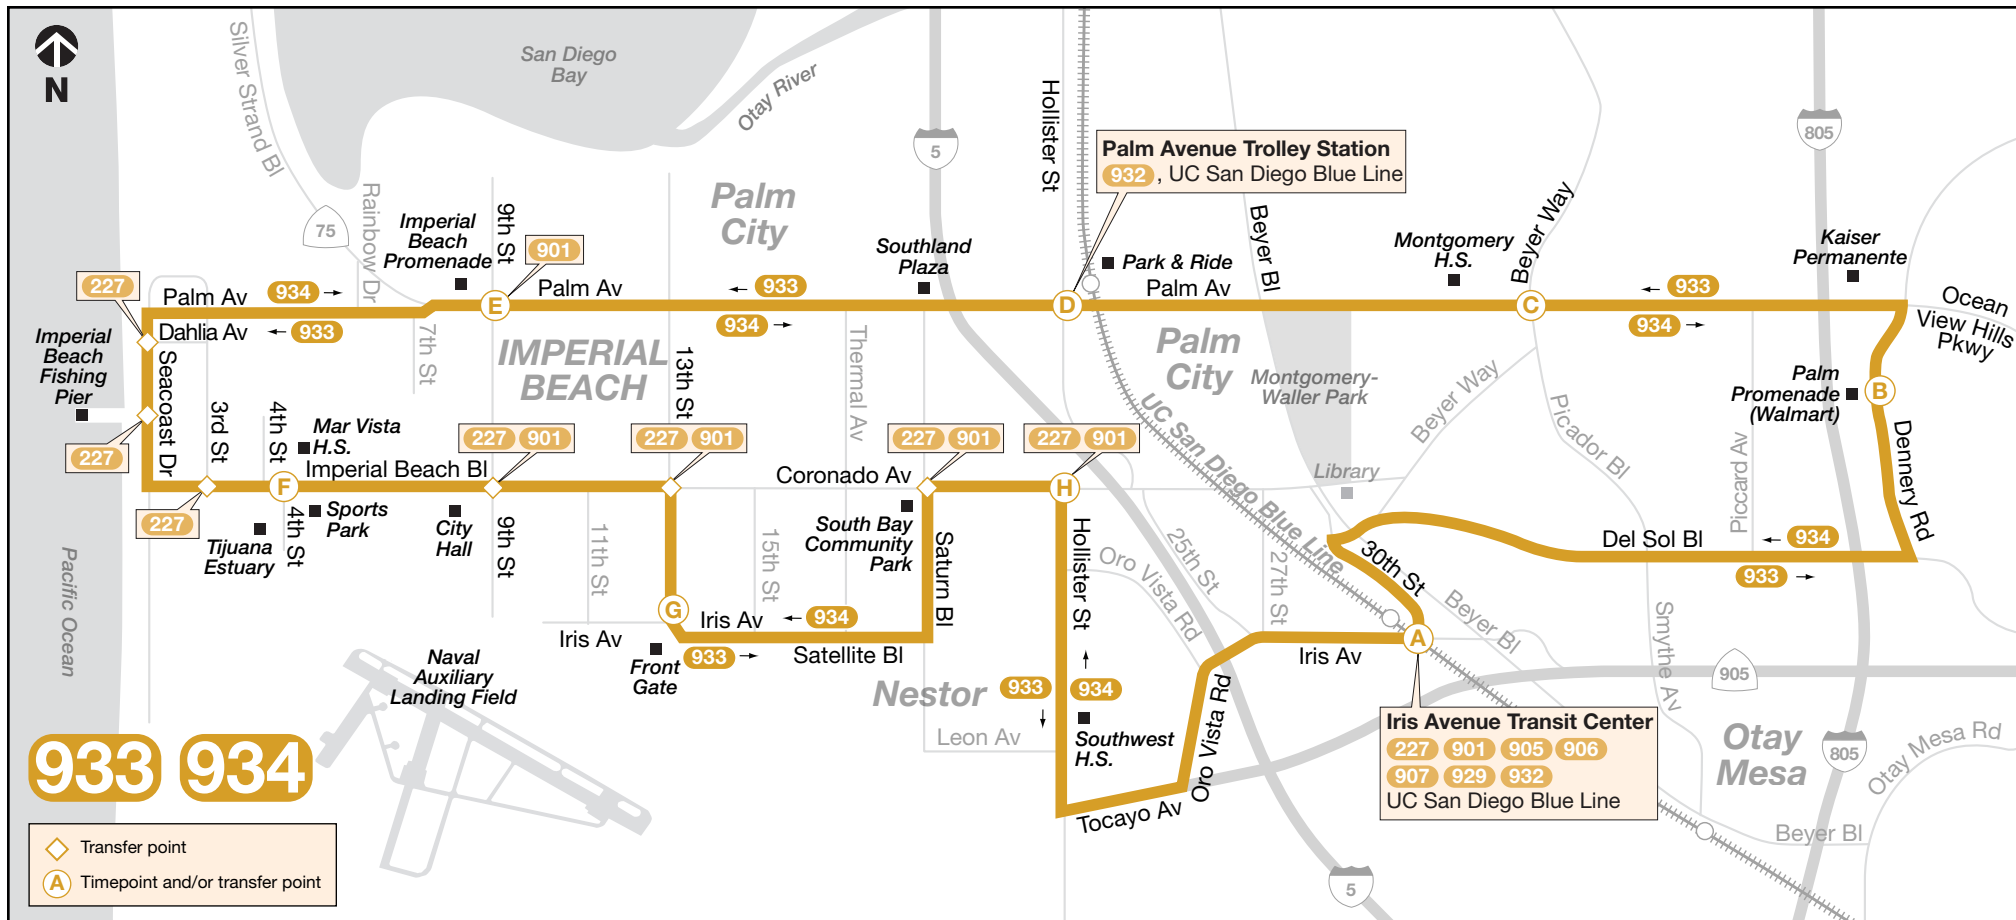

PRONTO

Easy transit fare. Get a card or download the app.

¡Tarifa de transporte fácil! Obtén una tarjeta o descarga la aplicación.

RidePRONTO.com • 619-595-5636

All timetables are available online

Todos los horarios están disponibles en línea.

sdmts.com/timetables

Real Time Arrivals

Download the free OneBusAway app.

Llegadas en tiempo real. Descarga la aplicación gratuita OneBusAway.

sdmts.com/oba

MTS Security 619-595-4960

MTS Seguridad

MTS Information & Trip Planning 619-233-3004

MTS Información y planeo de viaje

Customer Service / Suggestions 619-557-4555

Servicio al cliente / Sugerencias

Lost and Found 619-233-3004

Objetos extraviados

Transit Store 619-234-1060

12th & Imperial Transit Center

M-F / L-V 8am-5pm

TTY/TDD 619-234-5005

(teletype for hearing impaired)

Teletipo para sordos 888-722-4889

Buses on all MTS routes are accessible via lift or ramp.

Autobuses en todas las rutas de MTS son accesibles mediante un ascensor o rampa.

Alternative formats available upon request. Call: (619) 231-1466.

Formato alternativo disponible al preguntar. Llamar: (619) 231-1466.

Destinations

- Imperial Beach Pier
- Kaiser Permanente
- Mar Vista High School
- Montgomery High School
- Naval Auxiliary Landing Field
- Palm Promenade (Walmart)
- Southwest High School

Bus Routes

Trolley Connections

- Iris Avenue
- Palm Avenue

Subject to change without notice
Sujeto a cambios sin previo aviso

933 Sunday / domingo

Iris Avenue Transit Center → Imperial Beach → Iris Avenue Transit Center

(A) Iris Avenue Transit Center DEPART	(B) Dennerly Rd. at Walmart	(C) Palm Av. & Beyer Way	(D) Palm Av. Trolley Station	(E) Palm Av. & 9th St.	(F) Imperial Beach Bl. & 4th St.	(G) 13th St. & Iris Av.	(H) Coronado Av. & Hollister St.	(A) Iris Avenue Transit Center ARRIVE
5:15a	5:24a	5:32a	5:37a	5:44a	5:51a	5:57a	6:04a	6:13a
6:15	6:24	6:32	6:37	6:44	6:52	6:58	7:05	7:14
7:15	7:24	7:32	7:37	7:45	7:53	7:59	8:06	8:16
8:15	8:25	8:33	8:38	8:46	8:54	9:00	9:07	9:17
9:12	9:22	9:30	9:35	9:44	9:52	9:58	10:05	10:15
9:42	9:52	10:01	10:06	10:15	10:23	10:29	10:36	10:46
10:14	10:24	10:33	10:38	10:47	10:55	11:01	11:08	11:18
10:44	10:54	11:03	11:08	11:17	11:25	11:31	11:38	11:48
11:12	11:22	11:31	11:36	11:45	11:53	11:59	12:06p	12:16p
11:41	11:51	12:00p	12:05p	12:14p	12:22p	12:28p	12:35	12:45
12:12p	12:22p	12:31	12:36	12:45	12:53	12:59	1:06	1:16
12:44	12:54	1:03	1:08	1:17	1:25	1:31	1:38	1:48
1:14	1:24	1:33	1:38	1:47	1:55	2:01	2:08	2:18
1:44	1:55	2:04	2:09	2:19	2:27	2:33	2:41	2:51
2:13	2:24	2:33	2:38	2:48	2:57	3:03	3:11	3:21
2:44	2:55	3:04	3:09	3:19	3:28	3:34	3:42	3:52
3:18	3:29	3:38	3:43	3:53	4:02	4:08	4:16	4:26
3:50	4:01	4:10	4:15	4:25	4:34	4:40	4:48	4:58
4:22	4:33	4:42	4:47	4:57	5:06	5:12	5:20	5:30
4:52	5:03	5:12	5:17	5:27	5:36	5:42	5:50	6:00
5:22	5:32	5:40	5:45	5:55	6:04	6:10	6:18	6:28
5:56	6:06	6:14	6:19	6:28	6:37	6:43	6:50	7:00
6:29	6:39	6:47	6:52	7:01	7:10	7:16	7:23	7:33
7:29	7:39	7:47	7:52	8:00	8:08	8:14	8:21	8:31
8:29	8:39	8:47	8:52	9:00	9:08	9:14	9:20	9:29

934 Sunday / domingo

Iris Avenue Transit Center → Imperial Beach → Iris Avenue Transit Center

(A) Iris Avenue Transit Center DEPART	(H) Coronado Av. & Hollister St.	(G) 13th St. & Iris Av.	(F) Imperial Beach Bl. & 4th St.	(E) Palm Av. & 9th St.	(D) Palm Av. Trolley Station	(C) Palm Av. & Beyer Way	(B) Dennerly Rd. at Walmart	(A) Iris Avenue Transit Center ARRIVE
7:26a	7:35a	7:42a	7:49a	7:58	8:07	8:13	8:21	8:32
8:26	8:35	8:42	8:49	8:58	9:07	9:13	9:21	9:32
9:27	9:36	9:43	9:50	9:59	10:08	10:14	10:22	10:33
10:25	10:34	10:41	10:48	10:57	11:06	11:12	11:20	11:31
10:56	11:05	11:12	11:19	11:28	11:37	11:43	11:51	12:02p
11:28	11:37	11:44	11:51	12:00p	12:09p	12:15p	12:23p	12:34
11:58	12:07p	12:14p	12:21p	12:30	12:39	12:45	12:53	1:04
12:26p	12:35	12:42	12:49	12:58	1:09	1:15	1:23	1:34
12:55	1:04	1:11	1:18	1:27	1:38	1:44	1:52	2:03
1:26	1:35	1:42	1:49	1:58	2:09	2:15	2:23	2:34
1:58	2:07	2:14	2:21	2:31	2:43	2:49	2:57	3:08
2:29	2:38	2:45	2:52	3:02	3:14	3:20	3:29	3:40
3:01	3:10	3:17	3:24	3:34	3:46	3:52	4:01	4:12
3:31	3:40	3:47	3:54	4:04	4:16	4:22	4:31	4:42
4:02	4:11	4:18	4:25	4:35	4:46	4:52	5:01	5:12
4:36	4:45	4:52	4:59	5:09	5:20	5:26	5:35	5:46
5:08	5:17	5:24	5:31	5:40	5:51	5:57	6:06	6:16
5:40	5:49	5:56	6:03	6:12	6:23	—	—	—
6:10	6:19	6:26	6:33	6:42	6:53	6:59	7:08	7:18
6:59	7:08	7:15	7:21	7:29	7:38	7:43	7:51	8:01
7:59	8:07	8:14	8:20	8:28	8:36	8:41	8:48	8:58
8:59	9:07	9:14	9:20	9:28	9:36	9:41	9:48	9:58