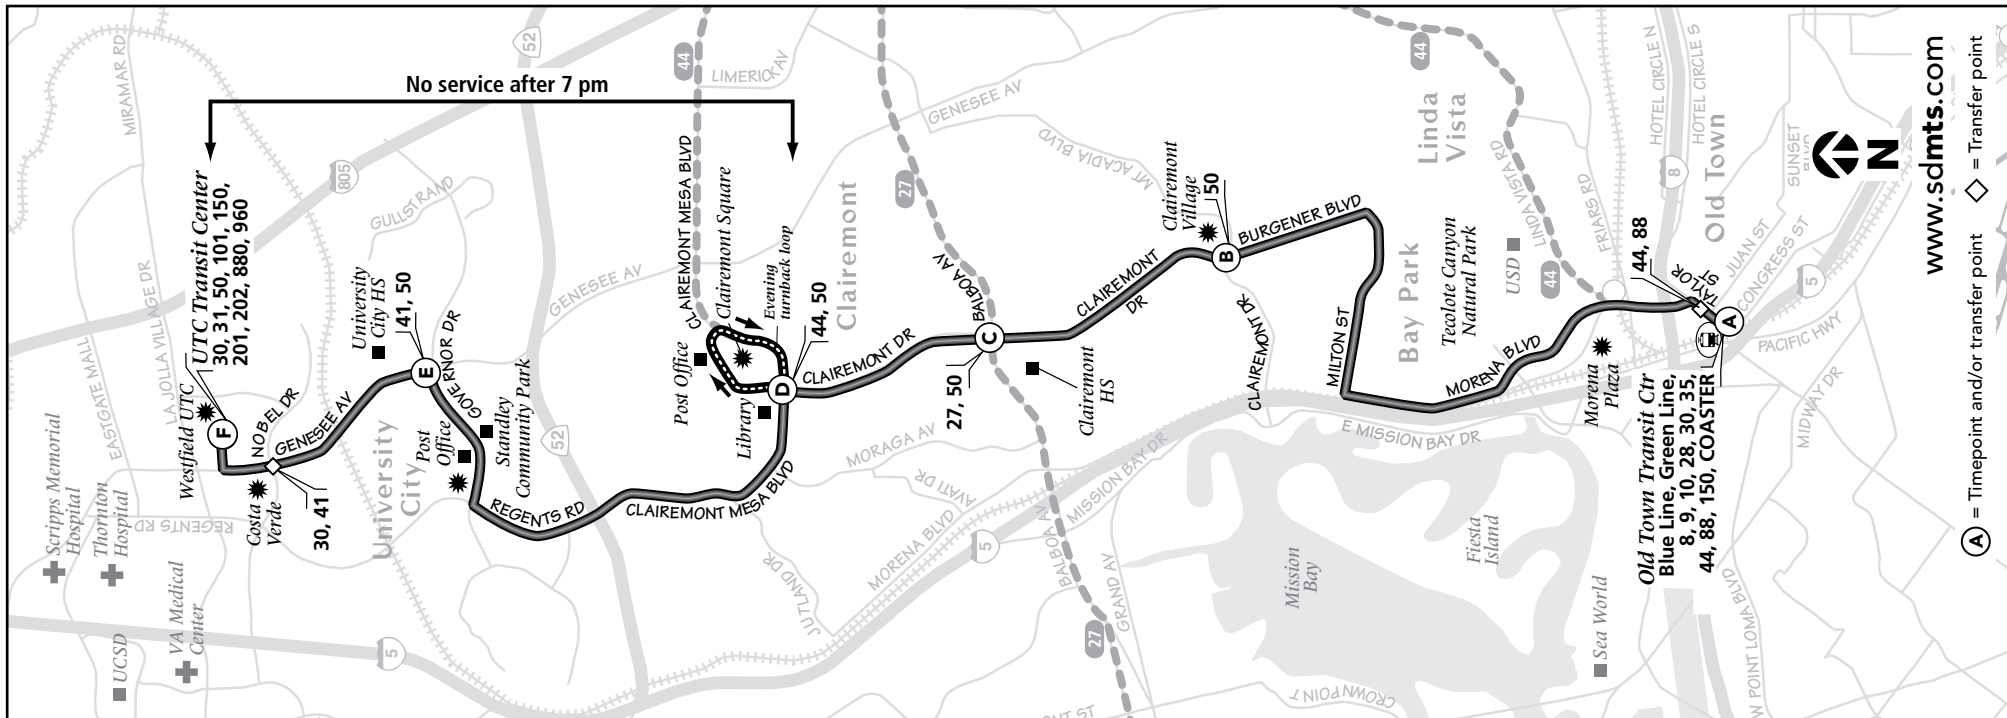

DIRECTORY / Directorio

Regional Transit Information Información de transporte público regional	511 or/ó (619) 233-3004
TTY/TDD (teletype for hearing impaired) Teletipo para sordos	(619) 234-5005 or/ó (888) 722-4889
InfoExpress (24-hour info via Touch-Tone phone) Información las 24 horas (via teléfono de teclas)	(619) 685-4900
Customer Service / Suggestions Servicio al cliente / Sugerencias	(619) 557-4555
SafeWatch	(619) 557-4500
The Transit Store / Lost & Found The Transit Store / Objetos extraviados	(619) 234-1060
Articles found on the bus are turned in at The Transit Store Artículos encontrados en los autobuses son entregados a The Transit Store	1st & Broadway Downtown San Diego M-F 9am-5pm

For MTS online trip planning
Planificación de viajes por Internet www.sdmts.com

For more information on riding MTS services, pick up a Rider's Guide on a bus or at the Transit Store, or visit www.sdmts.com.
Para obtener más información sobre el uso de los servicios de MTS, recoga un 'Rider's Guide' en un autobús o en 'The Transit Store,' o visita a www.sdmts.com.

Thank you for riding MTS! ¡Gracias por viajar con MTS!

105

Old Town – UTC
via Clairemont Dr.

DESTINATIONS

- Clairemont High School
- Clairemont Square
- Clairemont Village
- Morena Plaza
- Tecolote Canyon Natural Park
- University City High School

Old Town