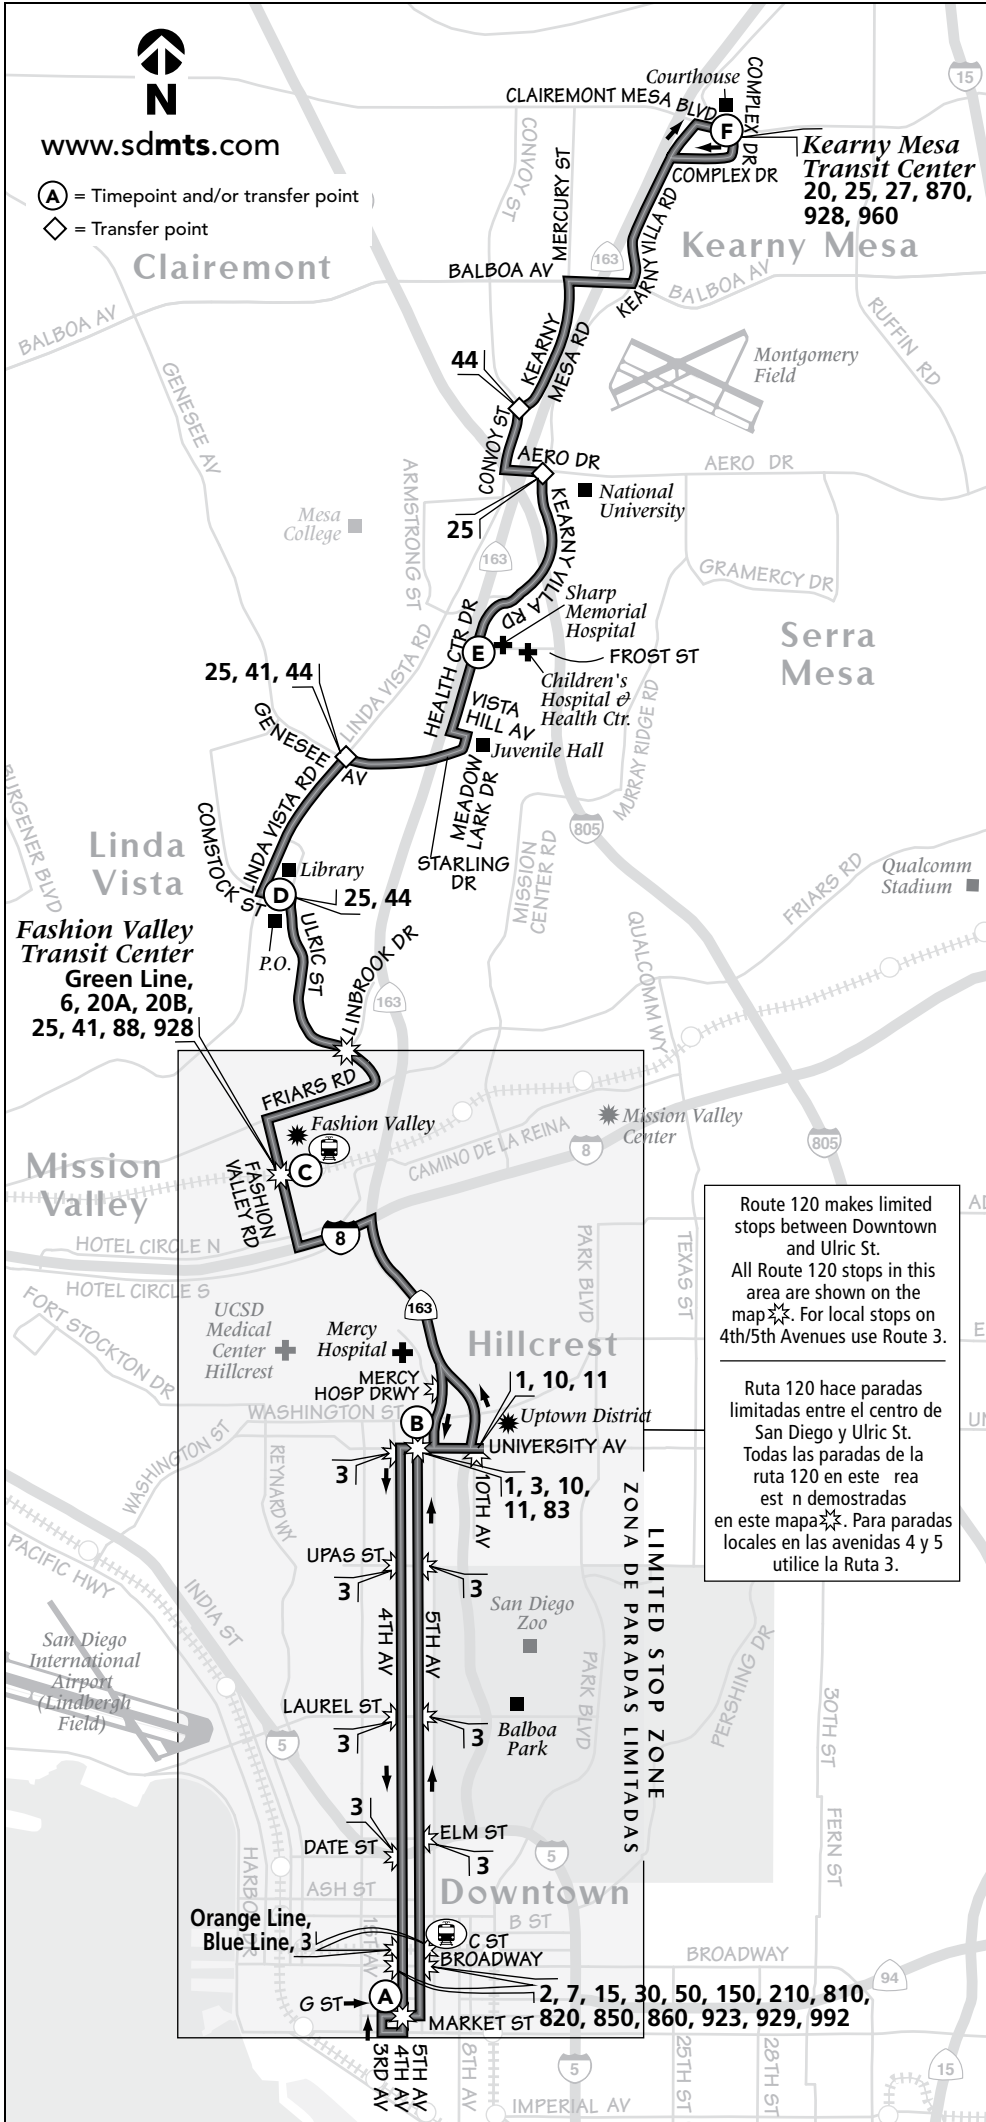

Route 120 makes limited stops between Downtown and Ulric St. All Route 120 stops in this area are shown on the map. For local stops on 4th/5th Avenues use Route 3.

Ruta 120 hace paradas limitadas entre el centro de San Diego y Ulric St. Todas las paradas de la ruta 120 en este área están demostradas en este mapa. Para paradas locales en las avenidas 4 y 5 utilice la Ruta 3.

Route 120 Sunday and Holidays* / domingo y días festivos*

Downtown → Hillcrest → Fashion Valley → Kearny Mesa

(A) 4th Ave. & G St. DEPART	(B) 5th Ave. & University Ave.	(C) Fashion Valley Transit Center ARRIVE DEPART	(D) Comstock St. & Linda Vista Rd.	(E) Sharp Hospital (Health Center & Frost)	(F) Kearny Mesa Transit Center ARRIVE
5:39a	5:52a	6:00a 6:08a	6:15a	6:23a	6:33a
6:39	6:52	7:00 7:08	7:15	7:23	7:33
7:39	7:52	8:00 8:08	8:15	8:23	8:33
8:09	8:22	8:30	—	—	—
8:39	8:52	9:00 9:08	9:15	9:24	9:35
9:09	9:22	9:30	—	—	—
9:39	9:52	10:00 10:08	10:15	10:24	10:35
10:07	10:21	10:30	—	—	—
10:37	10:51	11:00 11:08	11:16	11:25	11:37
11:07	11:22	11:32	—	—	—
11:37	11:52	12:02p 12:08p	12:16p	12:25p	12:38p
12:07p	12:22p	12:32	—	—	—
12:37	12:52	1:02 1:08	1:16	1:25	1:38
1:07	1:22	1:32	—	—	—
1:37	1:52	2:02 2:08	2:16	2:25	2:38
2:07	2:22	2:32	—	—	—
2:37	2:52	3:02 3:08	3:16	3:25	3:38
3:07	3:22	3:32	—	—	—
3:37	3:52	4:02 4:08	4:16	4:25	4:38
4:07	4:22	4:32	—	—	—
4:37	4:52	5:02 5:08	5:16	5:25	5:38
5:07	5:22	5:32	—	—	—
5:37	5:51	6:00 6:08	6:16	6:24	6:36
6:07	6:21	6:30	—	—	—
6:37	6:51	7:00 7:08	7:16	7:24	7:36
7:38	7:51	8:00 8:06	8:13	8:20	8:30
8:37	8:50	8:59 9:06	9:13	9:20	9:30
9:37	9:50	9:59 10:06	10:13	10:20	10:30