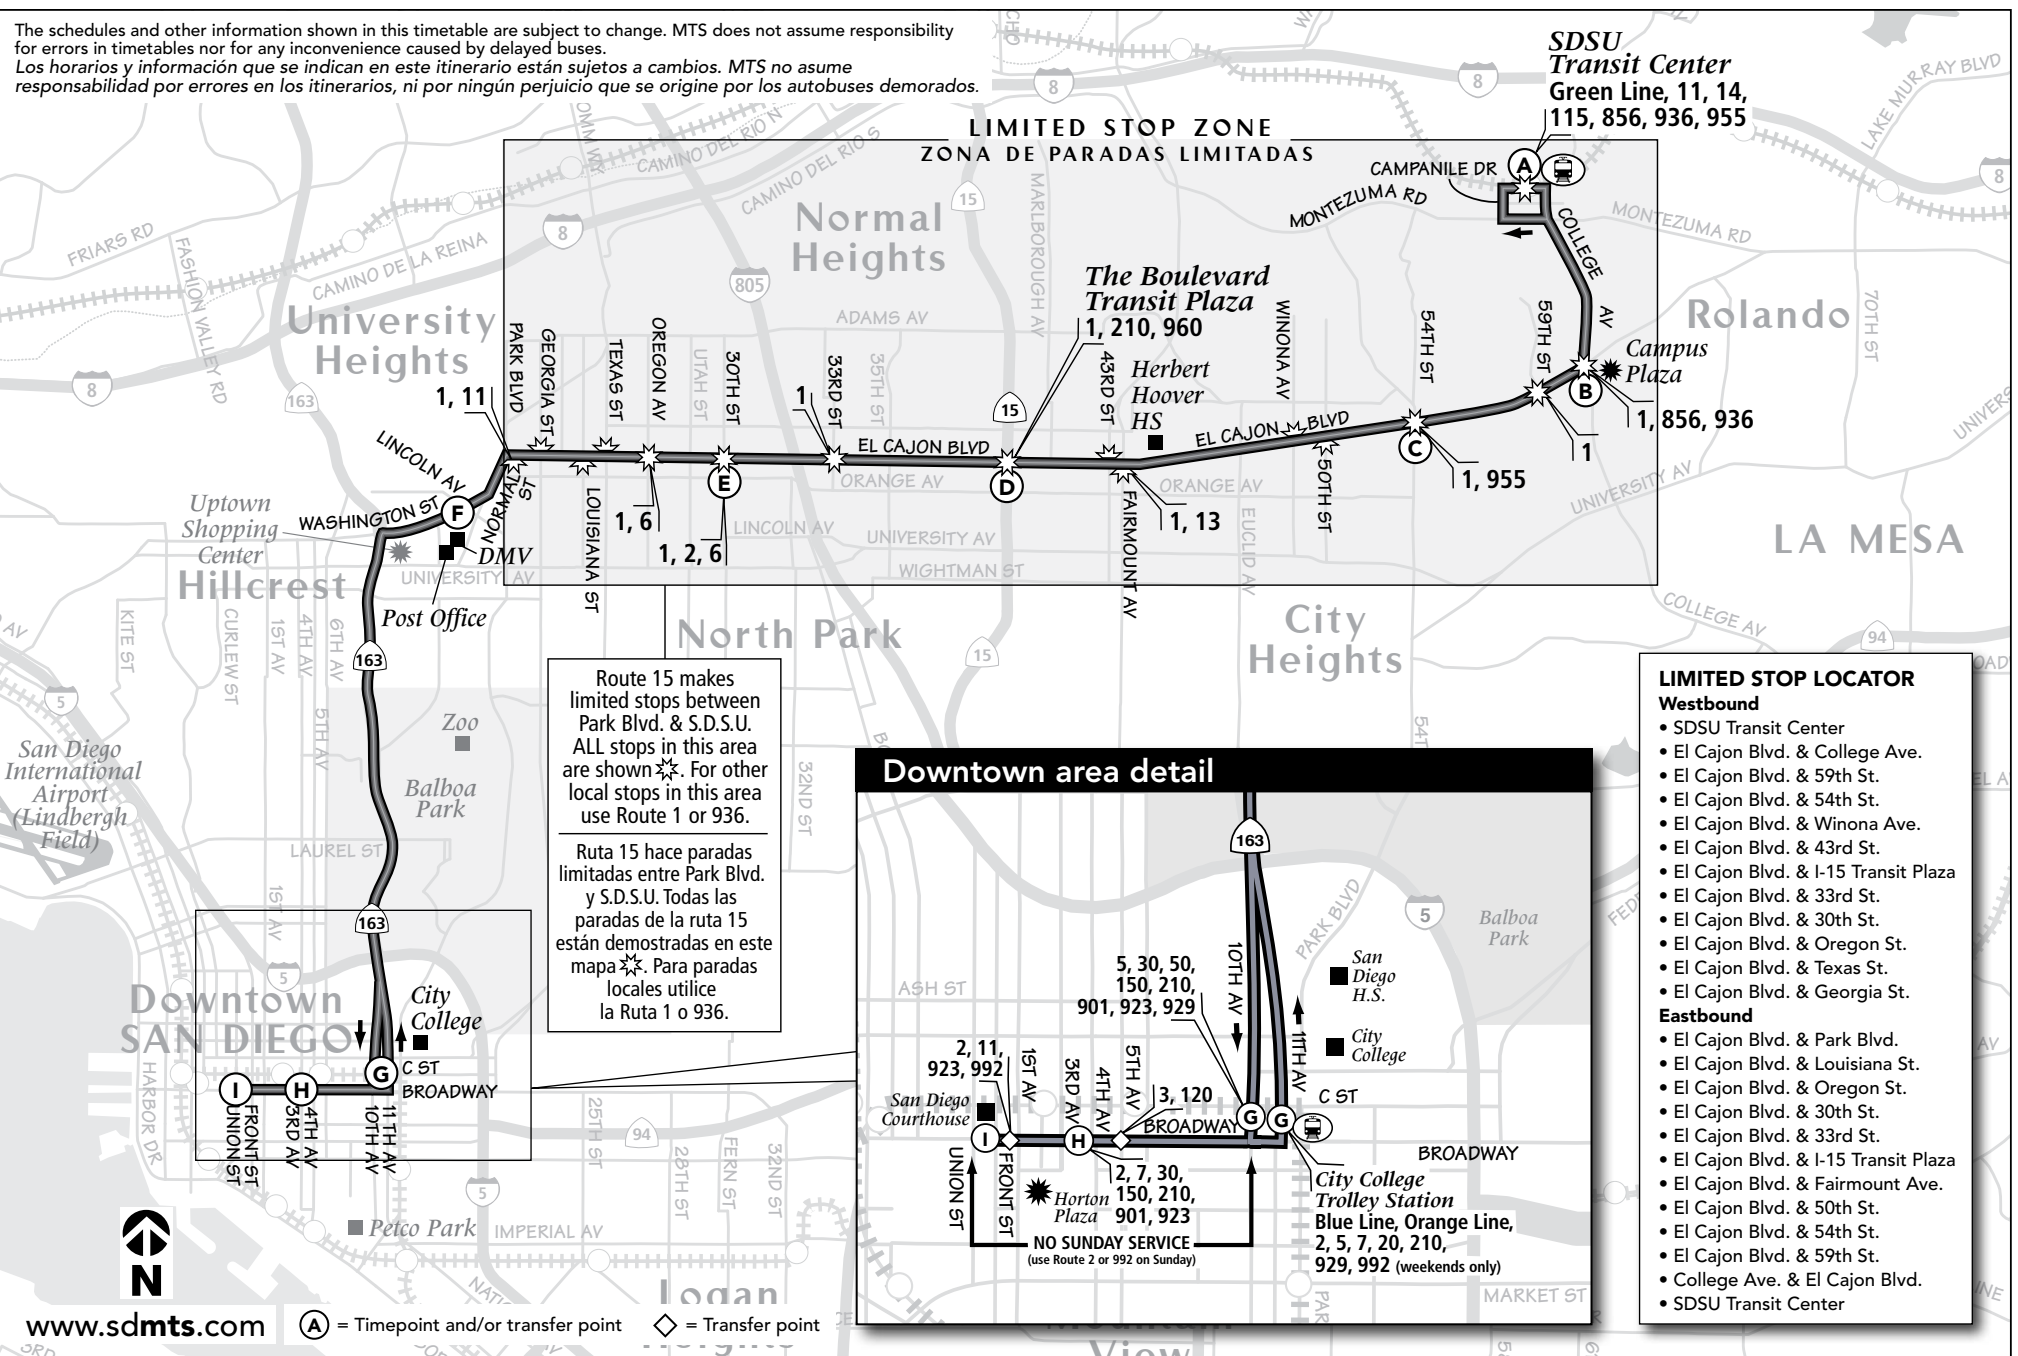

15

SDSU – Downtown
Limited stops via El Cajon Blvd.

1. **DESTINATIONS**
2. Campus Plaza
   - El Cajon Blvd.
   - Hoover High School
   - San Diego State University
   - The Boulevard Transit Plaza

DAY PASS (REGIONAL) / Pase diario (Regional)
Valid for unlimited travel for one person on Trolley, most MTS buses, NCTD Breeze and SPRINTER. Valid for a discount on COASTER fares; not valid on Premium Express, Rural, or special service buses, or ADA paratransit.
Válidos para viajes ilimitados de una sola persona para: el Trolley, la mayoría de los autobuses de MTS, y los servicios del NCTD de BREEZE y SPRINTER. Válidos para acceder a descuentos en el COASTER, pero no para las rutas Premium Express ni rurales, los servicios especiales ni los servicios para discapacitados de ADA.

For more information on riding MTS services, pick up a Rider's Guide on a bus or at the Transit Store, or visit www.sdmts.com. Para obtener más información sobre el uso de los servicios de MTS, recoga un 'Rider's Guide' en un autobús o en 'The Transit Store,' o visita a www.sdmts.com.

* I.D. required for discount fare or pass. * Se requiere identificación para tarifas o pases de descuento.

Thank you for riding MTS! ¡Gracias por viajar con MTS!

Route 15									Sunday* / domingo*								
Downtown → City Heights → SDSU									SDSU → City Heights → Downtown								
I	H	G	F	E	D	C	B	A	A	B	C	D	E	F	G	H	I
Broadway & Front St. DEPART	Broadway & 3rd Ave.	City College Trolley	Washington St. & Lincoln Ave.	El Cajon Blvd. & 30th St.	Boulevard Transit Plaza (@ Fwy. 15)	El Cajon Blvd. & 54th St.	College Ave. & El Cajon Blvd.	SDSU Transit Center ARRIVE	SDSU Transit Center DEPART	El Cajon Blvd. & College Ave.	El Cajon Blvd. & 54th St.	Boulevard Transit Plaza (@ Fwy. 15)	El Cajon Blvd. & 30th St.	Washington St. & Lincoln Ave.	10th Ave. & Broadway	Broadway & 4th Ave.	Broadway & Union St. ARRIVE
—	—	6:11a	6:15a	6:20a	6:24a	6:30a	6:32a	6:37a	5:47a	5:49a	5:52a	5:59a	6:03a	6:08a	6:13a	—	—
—	—	7:11	7:15	7:21	7:25	7:32	7:34	7:39	6:47	6:49	6:52	6:59	7:03	7:08	7:13	—	—
—	—	8:11	8:15	8:21	8:26	8:33	8:35	8:40	7:28	7:30	7:33	7:40	7:45	7:50	7:56	—	—
—	—	8:41	8:45	8:51	8:56	9:03	9:05	9:10	7:56	7:58	8:01	8:09	8:15	8:20	8:26	—	—
—	—	9:11	9:15	9:22	9:27	9:35	9:38	9:43	8:26	8:28	8:31	8:39	8:45	8:50	8:56	—	—
—	—	9:41	9:45	9:52	9:57	10:05	10:08	10:13	8:56	8:58	9:01	9:09	9:15	9:20	9:26	—	—
—	—	10:11	10:15	10:22	10:27	10:35	10:38	10:43	9:26	9:28	9:31	9:39	9:45	9:50	9:56	—	—
—	—	10:41	10:46	10:54	10:59	11:08	11:11	11:16	9:55	9:58	10:01	10:09	10:15	10:21	10:27	—	—
—	—	11:11	11:16	11:24	11:29	11:38	11:41	11:46	10:25	10:28	10:31	10:39	10:45	10:51	10:57	—	—
—	—	11:41	11:46	11:54	11:59	12:08p	12:11p	12:16p	10:54	10:57	11:01	11:09	11:15	11:21	11:27	—	—
—	—	12:11p	12:16p	12:24p	12:29p	12:38	12:41	12:46	11:24	11:27	11:31	11:39	11:45	11:51	11:57	—	—
—	—	12:41	12:46	12:54	12:59	1:08	1:11	1:16	11:54	11:57	12:01p	12:09p	12:15p	12:21p	12:27p	—	—
—	—	1:11	1:16	1:24	1:29	1:38	1:41	1:46	12:24p	12:27p	12:31	12:39	12:45	12:51	12:57	—	—
—	—	1:41	1:46	1:54	1:59	2:08	2:11	2:16	12:54	12:57	1:01	1:09	1:15	1:21	1:27	—	—
—	—	2:11	2:16	2:24	2:29	2:38	2:41	2:46	1:24	1:27	1:31	1:39	1:45	1:51	1:57	—	—
—	—	2:41	2:46	2:54	2:59	3:08	3:11	3:16	1:54	1:57	2:01	2:09	2:15	2:21	2:27	—	—
—	—	3:11	3:16	3:24	3:29	3:38	3:41	3:46	2:24	2:27	2:31	2:39	2:45	2:51	2:57	—	—
—	—	3:41	3:46	3:54	3:59	4:08	4:11	4:16	2:54	2:57	3:01	3:09	3:15	3:21	3:27	—	—
—	—	4:11	4:16	4:24	4:29	4:38	4:41	4:46	3:24	3:27	3:31	3:39	3:45	3:51	3:57	—	—
—	—	4:41	4:46	4:54	4:59	5:08	5:11	5:16	3:54	3:57	4:01	4:09	4:15	4:21	4:27	—	—
—	—	5:11	5:16	5:24	5:29	5:38	5:41	5:46	4:26	4:29	4:32	4:39	4:45	4:51	4:57	—	—
—	—	5:41	5:46	5:54	5:59	6:08	6:11	6:16	4:56	4:59	5:02	5:09	5:15	5:21	5:27	—	—
—	—	6:11	6:15	6:22	6:27	6:35	6:38	6:43	5:27	5:30	5:33	5:40	5:46	5:52	5:58	—	—
—	—	6:41	6:45	6:52	6:57	7:05	7:08	7:13	5:57	6:00	6:03	6:10	6:16	6:22	6:28	—	—
—	—	7:11	7:15	7:22	7:27	7:35	7:38	7:43	6:27	6:30	6:33	6:40	6:46	6:52	6:58	—	—
—	—	7:41	7:45	7:52	7:57	8:05	8:08	8:13	6:57	7:00	7:03	7:10	7:16	7:22	7:28	—	—
—	—	8:11	8:15	8:22	8:27	8:34	8:36	8:41	7:29	7:32	7:35	7:42	7:47	7:53	7:58	—	—
—	—	8:41	8:45	8:52	8:57	9:04	9:06	9:11	7:59	8:02	8:05	8:12	8:17	8:23	8:28	—	—
—	—	9:16	9:20	9:27	9:32	9:39	9:41	9:46	8:26	8:28	8:31	8:37	8:42	8:48	8:53	—	—
—	—	9:46	9:50	9:56	10:00	10:07	10:09	10:14	9:26	9:28	9:31	9:37	9:42	9:48	9:53	—	—
—	—	10:16	10:20	10:26	10:30	10:37	10:39	10:44	10:28	10:30	10:32	10:38	10:43	10:48	10:53	—	—
—	—	11:16	11:20	11:26	11:30	11:36	11:38	11:43	—	—	—	—	—	—	—	—	—