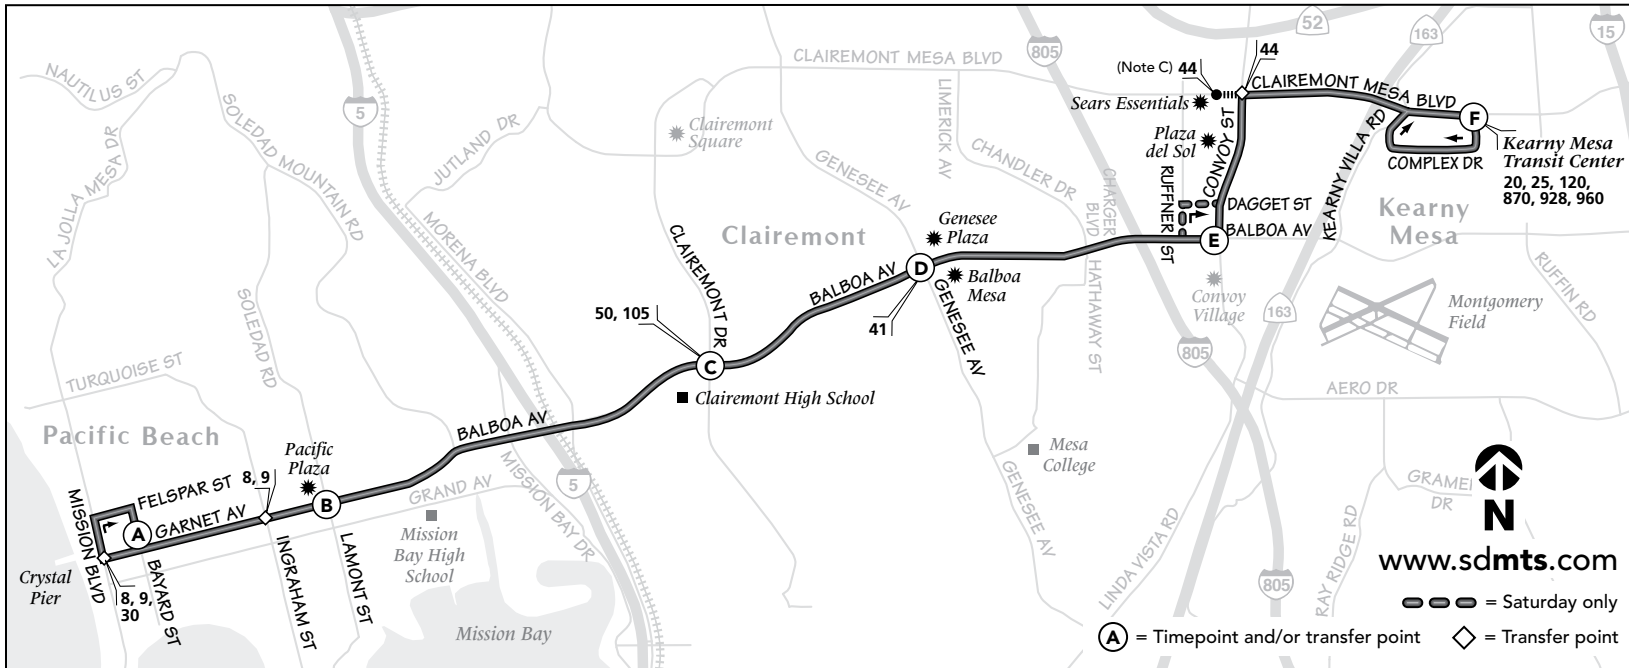

Thank you for riding MTS! ¡Gracias por viajar con MTS!

27

Pacific Beach – Kearny Mesa
via Balboa Ave.

DESTINATIONS

- Balboa Ave.
- Clairemont High School
- Crystal Pier
- Garnet Ave.
- Genesee Plaza

The schedules and other information shown in this timetable are subject to change. MTS does not assume responsibility for errors in timetables nor for any inconvenience caused by delayed buses.
Los horarios y información que se indican en este itinerario están sujetos a cambios. MTS no asume responsabilidad por errores en los itinerarios, ni por ningún perjuicio que se origine por los autobuses demorados.

Route 27

Monday through Friday / *lunes a viernes*

Pacific Beach ➔ Clairemont ➔ Kearny Mesa

(A) Bayard St. & Garnet Ave. DEPART	(B) Garnet Ave. & Lamont St.	(C) Balboa Ave. & Clairemont Dr.	(D) Balboa Ave. & Genesee Ave.	(E) Convoy St. & Balboa Ave.	(F) Kearny Mesa Transit Center ARRIVE
—	—	—	—	—	C 5:30a C 5:53 5:35a 5:58
5:56a	6:00a	6:08a	6:11a	6:19a	6:28
6:26	6:30	6:38	6:41	6:49	6:58
6:49	6:54	7:04	7:09	7:18	7:28
7:19	7:24	7:34	7:39	7:48	7:58
7:49	7:54	8:04	8:09	8:18	8:28
8:20	8:25	8:34	8:38	8:47	8:58
8:50	8:55	9:04	9:08	9:17	9:28
9:20	9:25	9:34	9:38	9:47	9:58
9:50	9:55	10:04	10:08	10:17	10:28
10:20	10:25	10:34	10:38	10:47	10:58
10:50	10:55	11:04	11:08	11:17	11:28
11:15	11:21	11:31	11:35	11:45	11:57
11:45	11:51	12:01p	12:05p	12:15p	12:27p
12:15p	12:21p	12:31	12:35	12:45	12:57
12:45	12:51	1:01	1:05	1:15	1:27
1:15	1:21	1:31	1:35	1:45	1:57
1:45	1:51	2:01	2:05	2:15	2:27
2:15	2:21	2:31	2:35	2:45	2:57
2:41	2:48	2:59	3:04	3:14	3:27
3:11	3:18	3:29	3:34	3:44	3:57
3:41	3:48	3:59	4:04	4:14	4:27
4:11	4:18	4:29	4:34	4:44	4:57
4:41	4:48	4:59	5:04	5:14	5:27
5:11	5:18	5:29	5:34	5:44	5:57
5:45	5:52	6:02	6:06	6:15	6:27
6:15	6:22	6:32	6:36	6:45	6:57
6:40	6:46	6:55	6:59	7:08	7:19
7:28	7:33	7:41	7:45	7:54	8:04
8:28	8:33	8:41	8:45	8:54	9:04
9:28	9:33	9:41	9:45	9:54	10:04