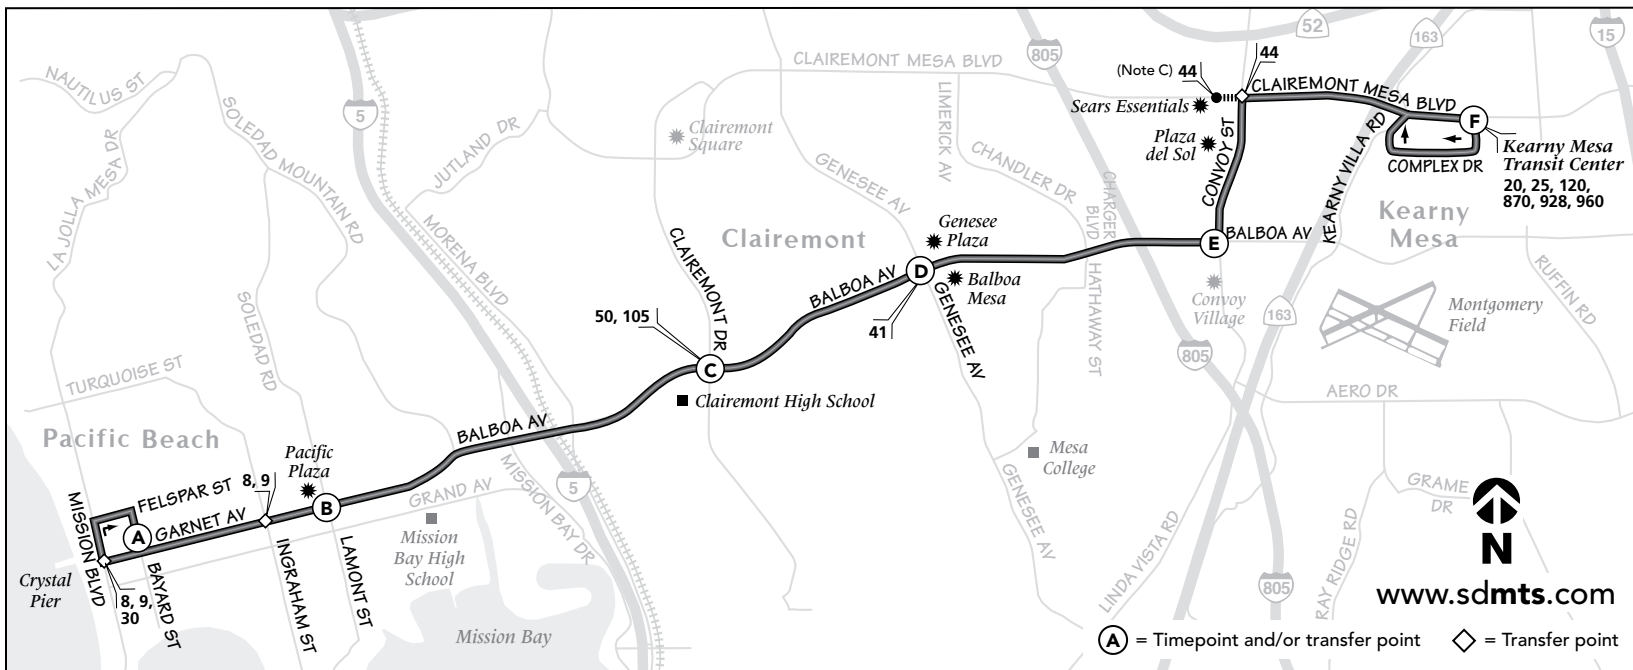

Thank you for riding MTS! ¡Gracias por viajar con MTS!

27

Pacific Beach – Kearny Mesa
via Balboa Ave.

DESTINATIONS

- Balboa Ave.
- Clairemont High School
- Crystal Pier
- Garnet Ave.
- Genesee Plaza

The schedules and other information shown in this timetable are subject to change. MTS does not assume responsibility for errors in timetables nor for any inconvenience caused by delayed buses.
Los horarios y información que se indican en este itinerario están sujetos a cambios. MTS no asume responsabilidad por errores en los itinerarios, ni por ningún perjuicio que se origine por los autobuses demorados.

Route 27

Monday through Friday / *lunes a viernes*

Pacific Beach ➔ Clairemont ➔ Kearny Mesa

(A) Bayard St. & Garnet Ave. DEPART	(B) Garnet Ave. & Lamont St.	(C) Balboa Ave. & Clairemont Dr.	(D) Balboa Ave. & Genesee Ave.	(E) Convoy St. & Balboa Ave.	(F) Kearny Mesa Transit Center ARRIVE
—	—	—	—	—	C 5:30a C 5:53 5:35a 5:58
5:56a	6:00a	6:08a	6:11a	6:19a	6:28
6:26	6:30	6:38	6:41	6:49	6:58
6:49	6:54	7:04	7:09	7:18	7:28
7:19	7:24	7:34	7:39	7:48	7:58
7:49	7:54	8:04	8:09	8:18	8:28
8:20	8:25	8:34	8:38	8:47	8:58
8:50	8:55	9:04	9:08	9:17	9:28
9:20	9:25	9:34	9:38	9:47	9:58
9:50	9:55	10:04	10:08	10:17	10:28
10:20	10:25	10:34	10:38	10:47	10:58
10:50	10:55	11:04	11:08	11:17	11:28
11:15	11:21	11:31	11:35	11:45	11:57
11:45	11:51	12:01p	12:05p	12:15p	12:27p
12:15p	12:21p	12:31	12:35	12:45	12:57p
12:45	12:51	1:01	1:05	1:15	1:27
1:15	1:21	1:31	1:35	1:45	1:57
1:45	1:51	2:01	2:05	2:15	2:27
2:15	2:21	2:31	2:35	2:45	2:57
2:41	2:48	2:59	3:04	3:14	3:27
3:11	3:18	3:29	3:34	3:44	3:57
3:41	3:48	3:59	4:04	4:14	4:27
4:11	4:18	4:29	4:34	4:44	4:57
4:41	4:48	4:59	5:04	5:14	5:27
5:11	5:18	5:29	5:34	5:44	5:57
5:45	5:52	6:02	6:06	6:15	6:27
6:15	6:22	6:32	6:36	6:45	6:57
6:40	6:46	6:55	6:59	7:08	7:19
7:28	7:33	7:41	7:45	7:54	8:04
8:28	8:33	8:41	8:45	8:54	9:04
9:28	9:33	9:41	9:45	9:54	10:04