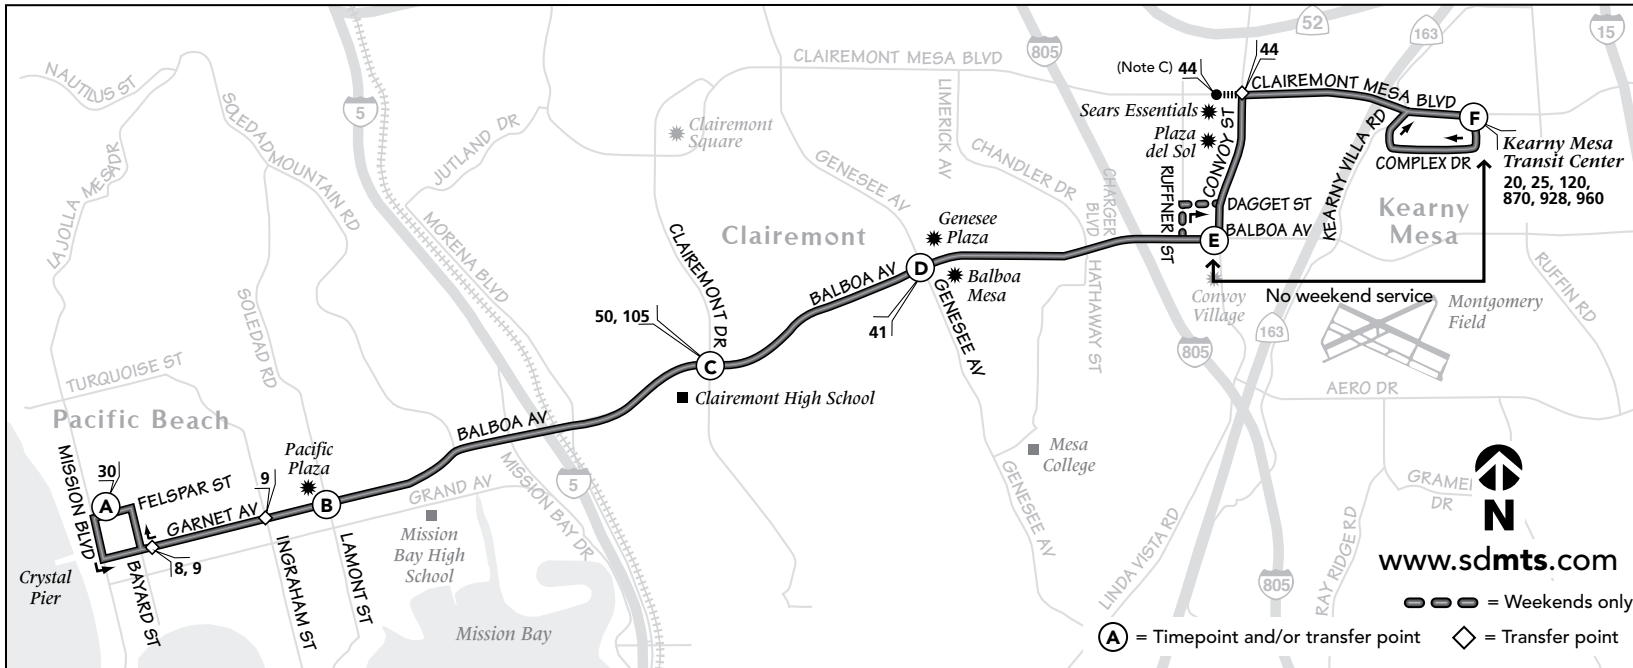

* I.D. required for discount fare or pass.
* Se requiere identificación para tarifas o pases de descuento.

DIRECTORY / Directorio

Regional Transit Information Información de transporte público regional	511 or/ó (619) 233-3004
TTY/TDD (teletype for hearing impaired) Teletipo para sordos	(619) 234-5005 or/ó (888) 722-4889
InfoExpress (24-hour info via Touch-Tone phone) Información las 24 horas (via teléfono de teclas)	(619) 685-4900
Customer Service / Suggestions Servicio al cliente / Sugerencias	(619) 557-4555
SafeWatch	(619) 557-4500
Lost & Found Objetos extraviados	(619) 427-6438 or/ó (800) 409-3310
The Transit Store	(619) 234-1060 1st & Broadway, Downtown San Diego M-F 9am-5pm

For MTS online trip planning
Planificación de viajes por Internet www.sdmts.com

For more information on riding MTS services, pick up a Rider's Guide on a bus or at the Transit Store, or visit www.sdmts.com.
Para obtener más información sobre el uso de los servicios de MTS, recoga un 'Rider's Guide' en un autobús o en 'The Transit Store,' o visita a www.sdmts.com.

Thank you for riding MTS! ¡Gracias por viajar con MTS!

27

Pacific Beach – Kearny Mesa
via Balboa Ave.

DESTINATIONS

- Balboa Ave.
- Clairemont High School
- Crystal Pier
- Garnet Ave.
- Genesee Plaza

The schedules and other information shown in this timetable are subject to change. MTS does not assume responsibility for errors in timetables nor for any inconvenience caused by delayed buses. Los horarios y información que se indican en este itinerario están sujetos a cambios. MTS no asume responsabilidad por errores en los itinerarios, ni por ningún perjuicio que se origine por los autobuses demorados.