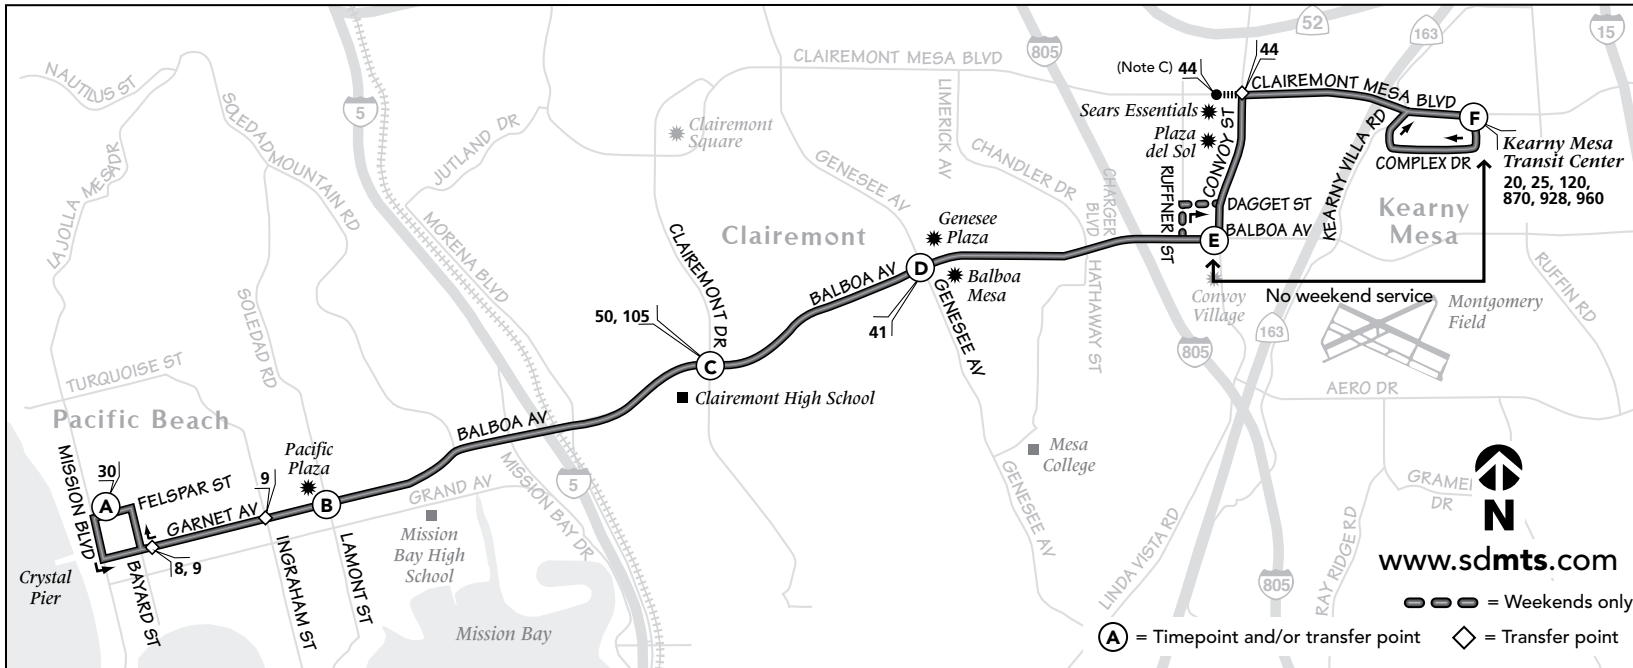

Thank you for riding MTS! ¡Gracias por viajar con MTS!

27

Pacific Beach – Kearny Mesa
via Balboa Ave.

DESTINATIONS

- Balboa Ave.
- Clairemont High School
- Crystal Pier
- Garnet Ave.
- Genesee Plaza

The schedules and other information shown in this timetable are subject to change. MTS does not assume responsibility for errors in timetables nor for any inconvenience caused by delayed buses.
Los horarios y información que se indican en este itinerario están sujetos a cambios. MTS no asume responsabilidad por errores en los itinerarios, ni por ningún perjuicio que se origine por los autobuses demorados.

Route 27

Monday through Friday / *lunes a viernes*

Pacific Beach ➔ Clairemont ➔ Kearny Mesa

(A) Felspar St. & Mission Blvd. DEPART	(B) Garnet Ave. & Lamont St.	(C) Balboa Ave. & Clairemont Dr.	(D) Balboa Ave. & Genesee Ave.	(E) Convoy St. & Balboa Ave.	(F) Kearny Mesa Transit Center ARRIVE
—	—	—	—	—	C 5:30a C 5:53 5:35a 5:58
5:55a	6:00a	6:08a	6:11a	6:19a	6:28
6:25	6:30	6:38	6:41	6:49	6:58
6:48	6:54	7:04	7:09	7:18	7:28
7:18	7:24	7:34	7:39	7:48	7:58
7:48	7:54	8:04	8:09	8:18	8:28
8:19	8:25	8:34	8:38	8:47	8:58
8:49	8:55	9:04	9:08	9:17	9:28
9:19	9:25	9:34	9:38	9:47	9:58
9:49	9:55	10:04	10:08	10:17	10:28
10:19	10:25	10:34	10:38	10:47	10:58
10:49	10:55	11:04	11:08	11:17	11:28
11:14	11:21	11:31	11:35	11:45	11:57
11:44	11:51	12:01p	12:05p	12:15p	12:27p
12:14p	12:21p	12:31	12:35	12:45	12:57
12:44	12:51	1:01	1:05	1:15	1:27
1:14	1:21	1:31	1:35	1:45	1:57
1:44	1:51	2:01	2:05	2:15	2:27
2:14	2:21	2:31	2:35	2:45	2:57
2:40	2:48	2:59	3:04	3:14	3:27
3:10	3:18	3:29	3:34	3:44	3:57
3:40	3:48	3:59	4:04	4:14	4:27
4:10	4:18	4:29	4:34	4:44	4:57
4:40	4:48	4:59	5:04	5:14	5:27
5:10	5:18	5:29	5:34	5:44	5:57
5:44	5:52	6:02	6:06	6:15	6:27
6:14	6:22	6:32	6:36	6:45	6:57
6:39	6:46	6:55	6:59	7:08	7:19
7:27	7:33	7:41	7:45	7:54	8:04
8:27	8:33	8:41	8:45	8:54	9:04
9:27	9:33	9:41	9:45	9:54	10:04