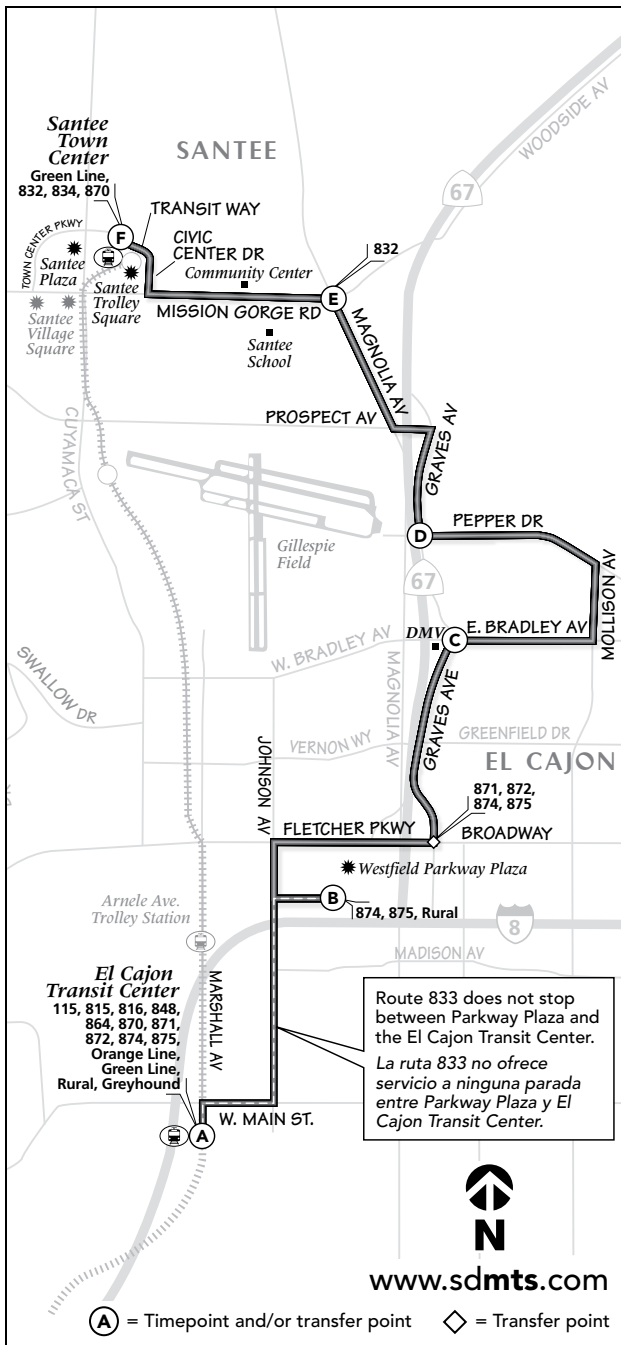

The schedules and other information shown in this timetable are subject to change. MTS does not assume responsibility for errors in timetables nor for any inconvenience caused by delayed buses.
Los horarios y información que se indican en este itinerario están sujetos a cambios. MTS no asume responsabilidad por errores en los itinerarios, ni por ningún perjuicio que se origine por los autobuses demorados.