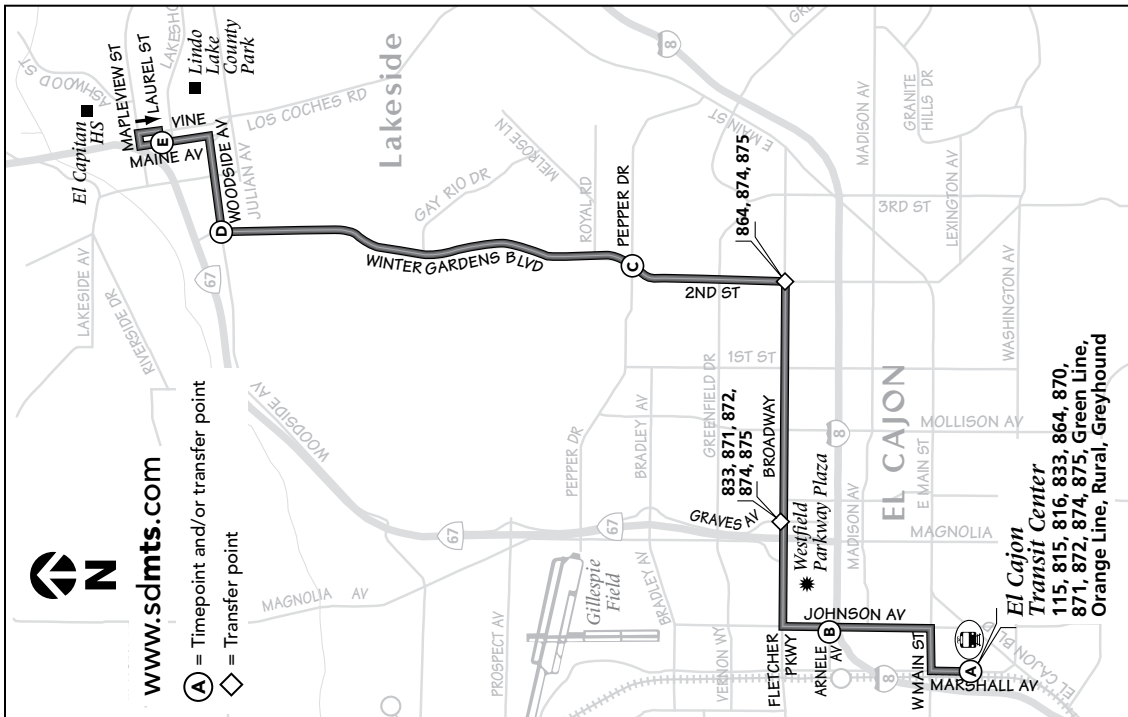

* I.D. required for discount fare or pass.
* Se requiere identificación para tarifas o pases de descuento.

DIRECTORY / Directorio

Regional Transit Information Información de transporte público regional	511 or/ó (619) 233-3004
TTY/TDD (teletype for hearing impaired) Teletipo para sordos	(619) 234-5005 or/ó (888) 722-4889
InfoExpress (24-hour info via Touch-Tone phone) Información las 24 horas (via teléfono de teclas)	(619) 685-4900
Customer Service / Suggestions Servicio al cliente / Sugerencias	(619) 557-4555
SafeWatch	(619) 557-4500
Lost & Found Objetos extraviados	(619) 448-2720
The Transit Store	(619) 234-1060 1st & Broadway, Downtown San Diego M-F 9am-5pm

For MTS online trip planning www.sdmts.com
Planificación de viajes por Internet

For more information on riding MTS services, pick up a Rider's Guide on a bus or at the Transit Store, or visit www.sdmts.com.
Para obtener más información sobre el uso de los servicios de MTS, recoga un 'Rider's Guide' en un autobús o en 'The Transit Store,' o visita a www.sdmts.com.

Thank you for riding MTS! ¡Gracias por viajar con MTS!

848

El Cajon Transit Ctr. – Lakeside
via Broadway / Winter Gardens Bl.

DESTINATIONS

- El Capitan High School
- Lindo Lake Community Park
- Westfield Parkway Plaza

El Cajon

The Transit Store

Your full-service store for

- Maps and Timetables
- Tickets and Passes
- Compass Cards
- Brochures
- Souvenirs
- Transit IDs and more!

102 Broadway (at First Avenue), Downtown San Diego
Open Monday - Friday, 9:00 a.m. to 5:00 p.m.