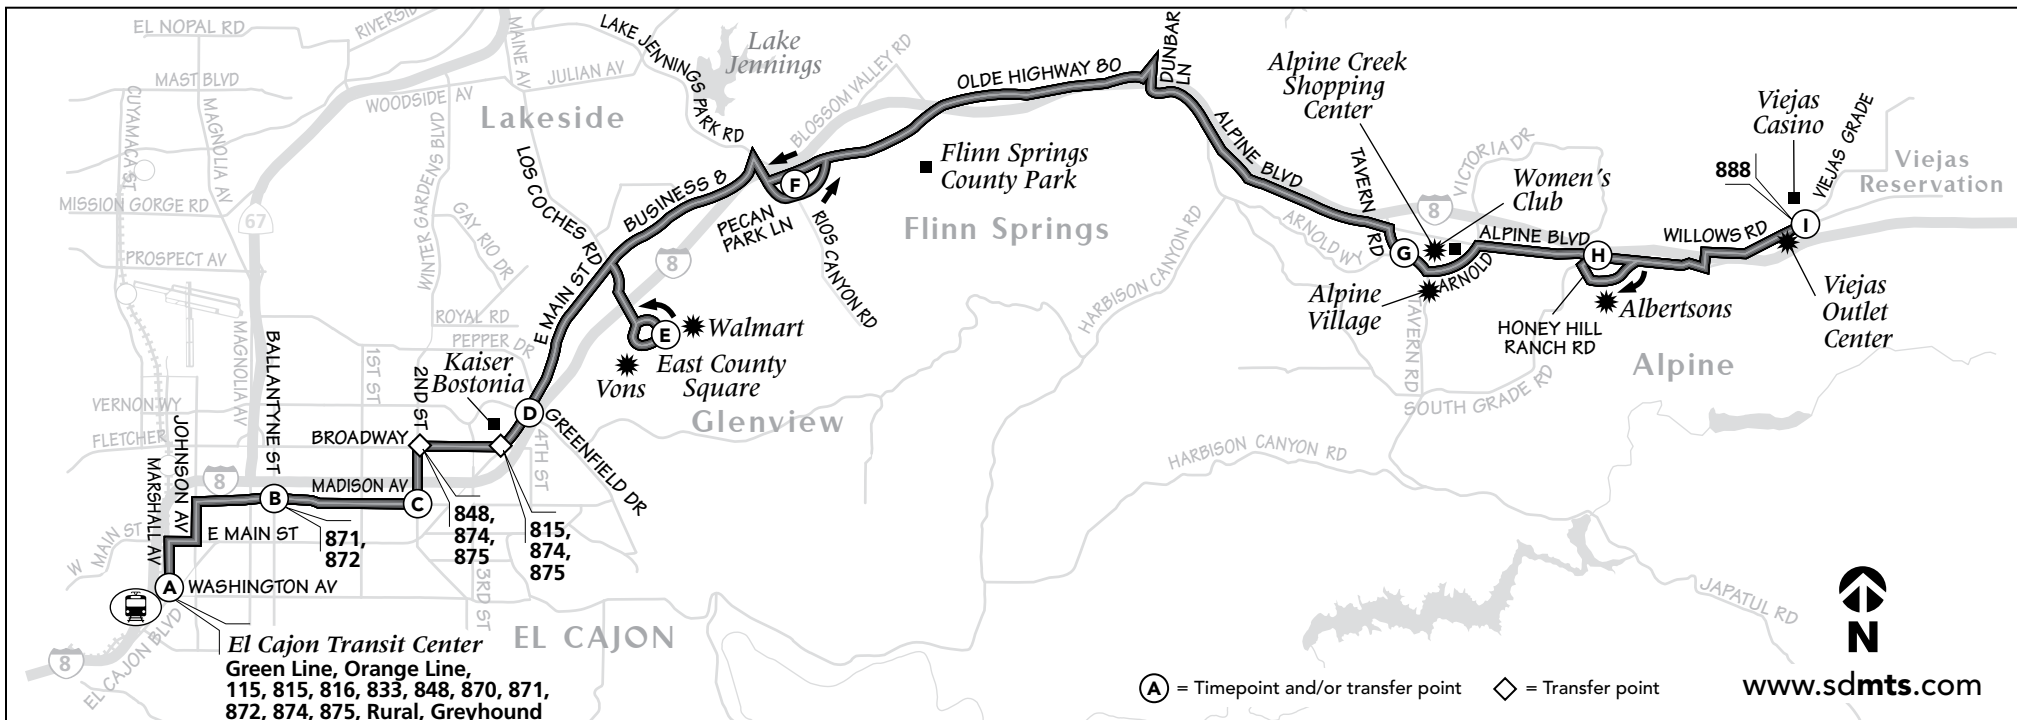

Thank you for riding MTS! ¡Gracias por viajar con MTS!

864

El Cajon Transit Center – Alpine / Viejas
via Madison Ave. / E. County Square

DESTINATIONS

- Alpine Creek Shopping Center
- East County Square
- Kaiser Bostonia
- Viejas Casino

El Cajon

Route 864 Monday through Friday / *lunes a viernes*

El Cajon Transit Center → Madison Ave. → Alpine → Viejas

(A) El Cajon Transit Ctr. DEPART	(B) Madison & Ballantyne	(C) Madison & 2nd St.	(D) East Main St. & Greenfield	(E) East County Square	(F) Old Hwy. 80 & Pecan Park	(G) Alpine Crk. Shopping Center	(H) Albertson's Alpine	(I) Viejas Reservation ARRIVE
5:35a	5:43a	5:47a	5:53a	5:59a	6:05a	6:16a	6:21a	6:28a
6:05	6:13	6:17	6:23	6:29	—	—	—	—
6:35	6:43	6:47	6:53	6:59	7:05	7:16	7:21	7:28
7:05	7:13	7:17	7:23	7:29	—	—	—	—
7:35	7:44	7:49	7:56	8:03	8:10	8:21	8:26	8:33
8:05	8:14	8:19	8:26	8:33	—	—	—	—
8:35	8:44	8:49	8:56	9:03	9:10	9:21	9:26	9:33
9:05	9:14	9:19	9:26	9:33	—	—	—	—
9:35	9:44	9:49	9:56	10:03	10:10	10:21	10:26	10:33
10:05	10:14	10:19	10:27	10:35	—	—	—	—
10:35	10:44	10:49	10:57	11:05	11:13	11:25	11:30	11:37
11:05	11:14	11:19	11:27	11:35	—	—	—	—
11:35	11:44	11:49	11:57	12:05p	12:13p	12:25p	12:30p	12:37p
12:05p	12:15p	12:20p	12:28p	12:37	—	—	—	—
12:35	12:45	12:50	1:07	1:16	1:28	1:33	1:40	1:47
1:05	1:15	1:20	1:28	1:37	—	—	—	—
1:35	1:45	1:50	1:58	2:07	2:16	2:28	2:33	2:40
2:05	2:15	2:20	2:28	2:37	—	—	—	—
2:35	2:45	2:50	2:58	3:07	3:16	3:28	3:33	3:40
3:05	3:15	3:20	3:28	3:38	—	—	—	—
3:35	3:45	3:50	3:58	4:08	4:18	4:31	4:36	4:43
4:05	4:15	4:20	4:28	4:38	—	—	—	—
4:35	4:45	4:50	4:58	5:08	5:18	5:31	5:36	5:43
5:05	5:15	5:20	5:28	5:38	—	—	—	—
5:35	5:45	5:50	5:58	6:08	6:18	6:31	6:36	6:43
6:05	6:15	6:20	6:28	6:38	—	—	—	—
6:35	6:44	6:49	6:57	7:05	7:14	7:25	7:30	7:37
7:15	7:24	7:28	7:35	7:42	7:50	8:01	8:06	8:13
8:15	8:24	8:28	8:35	8:42	8:50	9:01	9:06	9:13
9:15	9:24	9:28	9:35	9:42	9:50	10:01	10:06	10:13
10:15	10:23	10:27	10:33	10:39	10:47	10:57	11:02	11:08