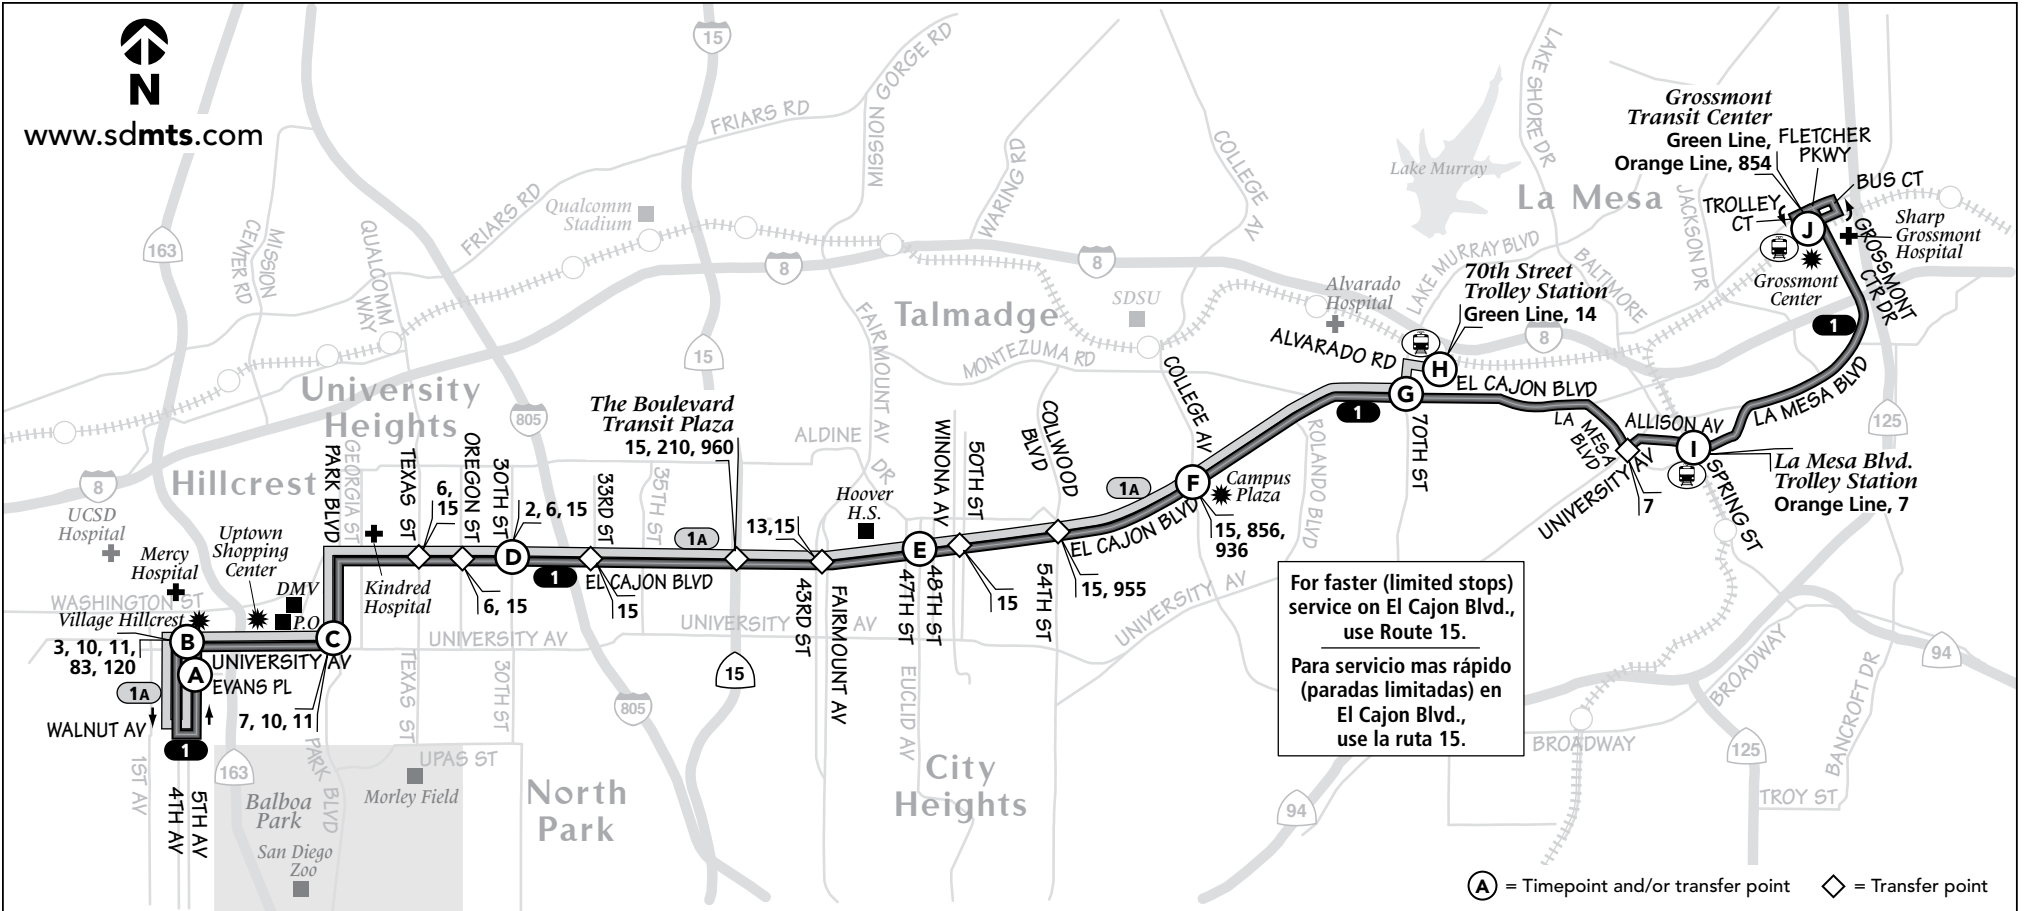

Thank you for riding MTS! ¡Gracias por viajar con MTS!

1

Hillcrest – Grossmont Transit Ctr. (1) or 70th St. Trolley (1A) via El Cajon Blvd.

DESTINATIONS

- Downtown La Mesa
- Grossmont Center
- Hillcrest DMV
- Sharp Grossmont Hospital
- Uptown Shopping Center

TROLLEY CONNECTIONS
70th St. La Mesa Blvd. Grossmont

For faster (limited stops) service on El Cajon Blvd., use Route 15.
Para servicio más rápido (paradas limitadas) en El Cajon Blvd., use la ruta 15.

The schedules and other information shown in this timetable are subject to change. MTS does not assume responsibility for errors in timetables nor for any inconvenience caused by delayed buses. Los horarios y información que se indican en este itinerario están sujetos a cambios. MTS no asume responsabilidad por errores en los itinerarios, ni por ningún perjuicio que se origine por los autobuses demorados.

The Transit Store

Your full-service store for

- Tickets and Passes
- Souvenirs
- Maps and Timetables
- Compass Cards
- Brochures
- Transit IDs and more!

102 Broadway (at First Avenue)
Downtown San Diego
Monday - Friday, 9:00 a.m. to 5:00 p.m.

Route 1 Saturday* / *sábado**