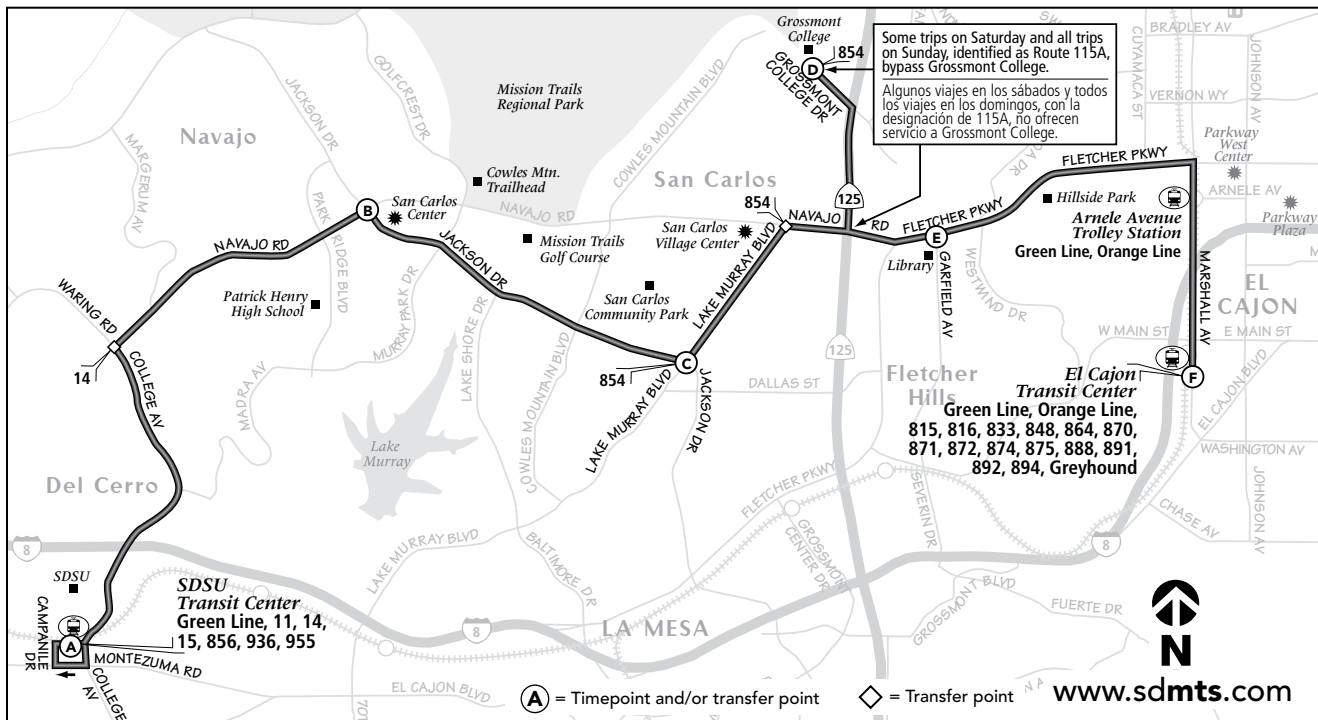

* I.D. required for discount fare or pass.
* Se requiere identificación para tarifas o pases de descuento.

DIRECTORY / Directorio

Regional Transit Information Información de transporte público regional	511 or/ó (619) 233-3004
TTY/TDD (teletype for hearing impaired) Teletipo para sordos	(619) 234-5005 or/ó (888) 722-4889
InfoExpress (24-hour info via Touch-Tone phone) Información las 24 horas (via teléfono de teclas)	(619) 685-4900
Customer Service / Suggestions Servicio al cliente / Sugerencias	(619) 557-4555
SafeWatch	(619) 557-4500
Lost & Found Objetos extraviados	Weekday (619) 427-6438 Weekend (877) 841-3278 (800) 409-3310

The Transit Store (619) 234-1060
1st & Broadway, Downtown San Diego
M-F 9am-5pm

For MTS online trip planning
Planificación de viajes por Internet www.sdmts.com

For more information on riding MTS services, pick up a Rider's Guide on a bus or at the Transit Store, or visit www.sdmts.com.
Para obtener más información sobre el uso de los servicios de MTS, recoga un 'Rider's Guide' en un autobús o en 'The Transit Store,' o visita a www.sdmts.com.

Thank you for riding MTS! ¡Gracias por viajar con MTS!

115

SDSU – El Cajon Transit Center
via Del Cerro / Grossmont College

DESTINATIONS

- Grossmont College
- San Carlos Center
- San Carlos Village Center
- SDSU

SDSU
Arnele
El Cajon