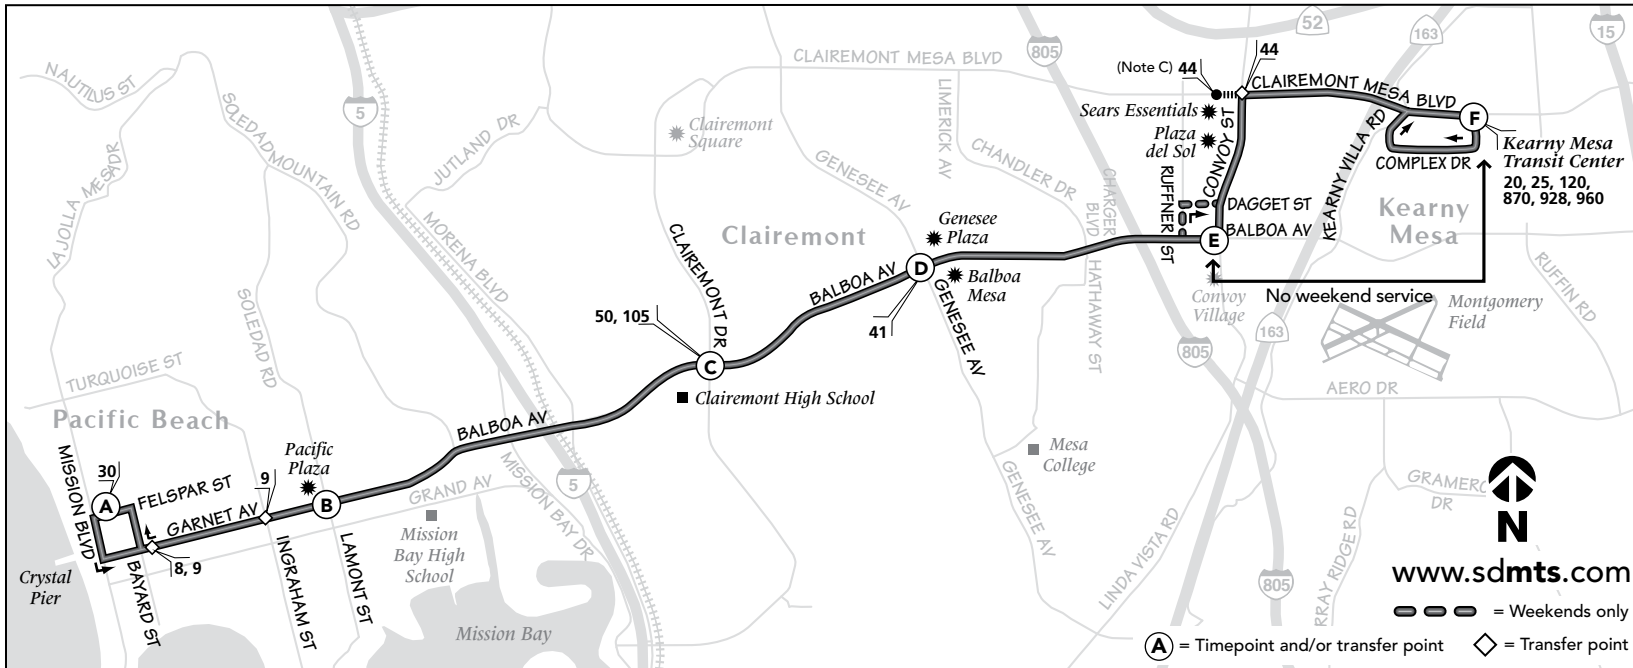

* I.D. required for discount fare or pass.
* Se requiere identificación para tarifas o pases de descuento.

DIRECTORY / Directorio

Regional Transit Information Información de transporte público regional	511 or/ó (619) 233-3004
TTY/TDD (teletype for hearing impaired) Teletipo para sordos	(619) 234-5005 or/ó (888) 722-4889
InfoExpress (24-hour info via Touch-Tone phone) Información las 24 horas (via teléfono de teclas)	(619) 685-4900
Customer Service / Suggestions Servicio al cliente / Sugerencias	(619) 557-4555
SafeWatch	(619) 557-4500
Lost & Found Objetos extraviados	(619) 427-6438 or/ó (800) 409-3310
The Transit Store	(619) 234-1060 1st & Broadway, Downtown San Diego M-F 9am-5pm

For MTS online trip planning
Planificación de viajes por Internet www.sdmts.com

For more information on riding MTS services, pick up a Rider's Guide on a bus or at the Transit Store, or visit www.sdmts.com.
Para obtener más información sobre el uso de los servicios de MTS, recoga un 'Rider's Guide' en un autobús o en 'The Transit Store,' o visita a www.sdmts.com.

Thank you for riding MTS! ¡Gracias por viajar con MTS!

27

Pacific Beach – Kearny Mesa
via Balboa Ave.

DESTINATIONS

- Balboa Ave.
- Clairemont High School
- Crystal Pier
- Garnet Ave.
- Genesee Plaza

Get next arrival times on your phone