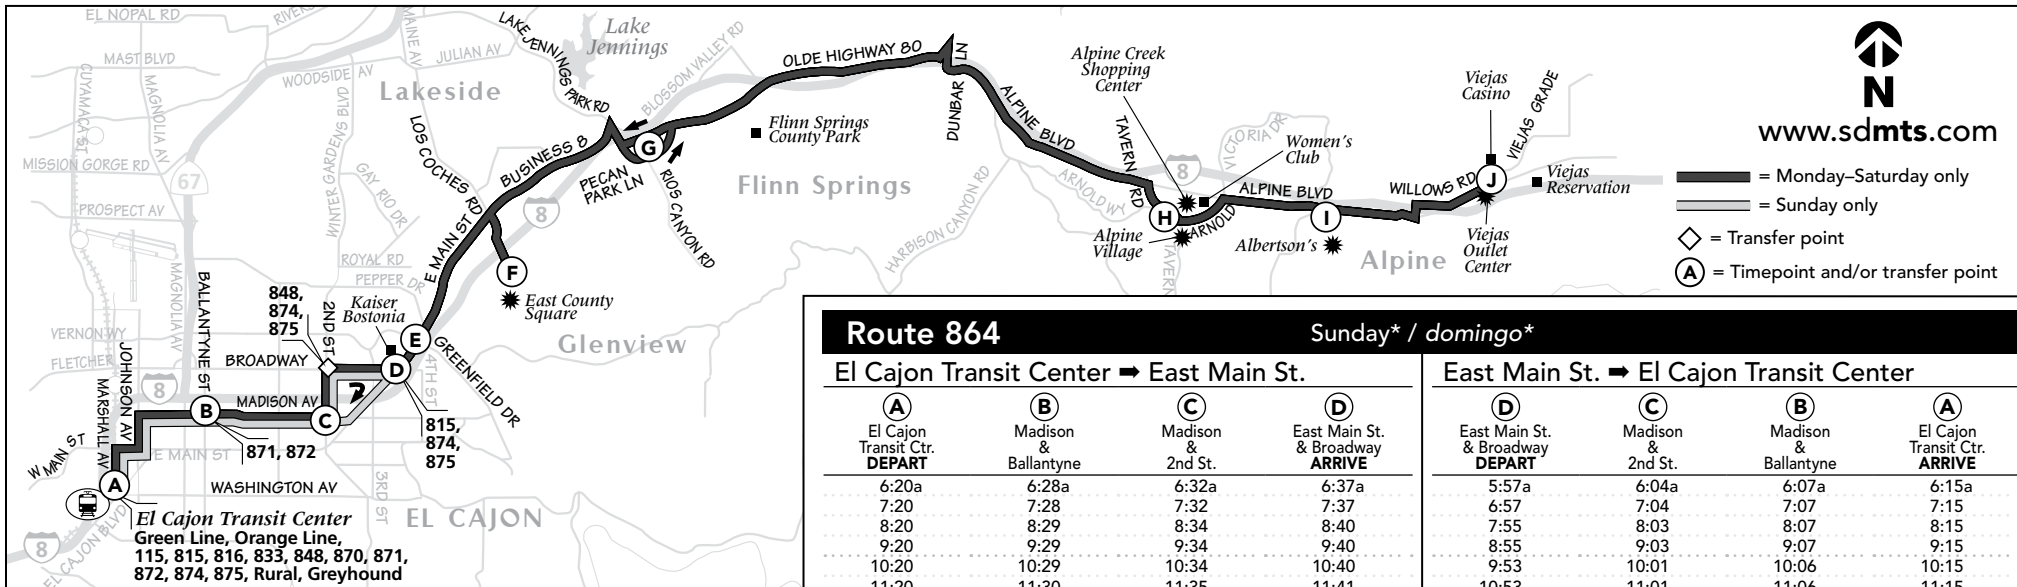

Thank you for riding MTS! ¡Gracias por viajar con MTS!

**864**

**El Cajon Transit Center – Alpine / Viejas**  
via Madison Ave. / E. County Square

**DESTINATIONS**

- Alpine Creek Shopping Center
- East County Square
- Kaiser Bostonia
- Viejas Casino

El Cajon

**Route 864**

Sunday\* / domingo\*

El Cajon Transit Center → East Main St.

East Main St. → El Cajon Transit Center

(A)	(B)	(C)	(D)
El Cajon Transit Ctr. DEPART	Madison & Ballantyne	Madison & 2nd St.	East Main St. & Broadway ARRIVE
6:20a	6:28a	6:32a	6:37a
7:20	7:28	7:32	7:37
8:20	8:29	8:34	8:40
9:20	9:29	9:34	9:40
10:20	10:29	10:34	10:40
11:20	11:30	11:35	11:41
<b>12:20p</b>	<b>12:30p</b>	<b>12:35p</b>	<b>12:41p</b>
1:20	1:30	1:35	1:41
2:20	2:30	2:35	2:41
3:20	3:30	3:35	3:41
4:20	4:30	4:35	4:41
5:20	5:29	5:34	5:39
6:20	6:29	6:34	6:39

(D)	(C)	(B)	(A)
East Main St. & Broadway DEPART	Madison & 2nd St.	Madison & Ballantyne	El Cajon Transit Ctr. ARRIVE
5:57a	6:04a	6:07a	6:15a
6:57	7:04	7:07	7:15
7:55	8:03	8:07	8:15
8:55	9:03	9:07	9:15
9:53	10:01	10:06	10:15
10:53	11:01	11:06	11:15
11:53	<b>12:01p</b>	<b>12:06p</b>	<b>12:15p</b>
<b>12:51p</b>	<b>12:59</b>	<b>1:04</b>	<b>1:15</b>
1:51	1:59	2:04	2:15
2:51	2:59	3:04	3:15
3:51	3:59	4:04	4:15
4:52	4:59	5:04	5:15
5:53	6:00	6:05	6:15