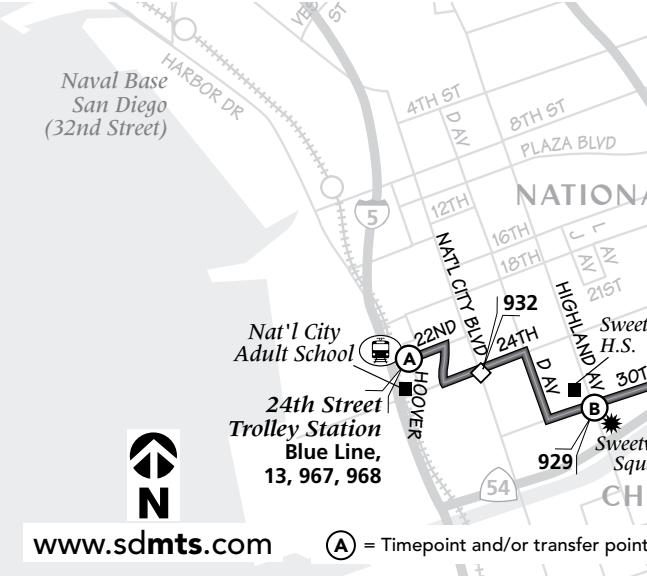

102 Broadway (at First Avenue), Downtown San Diego  
Open Monday - Friday, 9:00 a.m. to 5:00 p.m.

The schedules and other information shown in this timetable are subject to change. MTS does not assume responsibility for errors in timetables nor for any inconvenience caused by delayed buses. Los horarios y información que se indican en este itinerario están sujetos a cambios. MTS no asume responsabilidad por errores en los itinerarios, ni por ningún perjuicio que se origine por los autobuses demorados.

**961**

24th St. Trolley – Encanto / 62nd St. Trolley  
via 30th St. / Plaza Bonita / Woodman St.

**DESTINATIONS**

- Parkside Park
- Sweetwater High School
- Sweetwater Square
- Sweetwater Town & Country
- Westfield Plaza Bonita