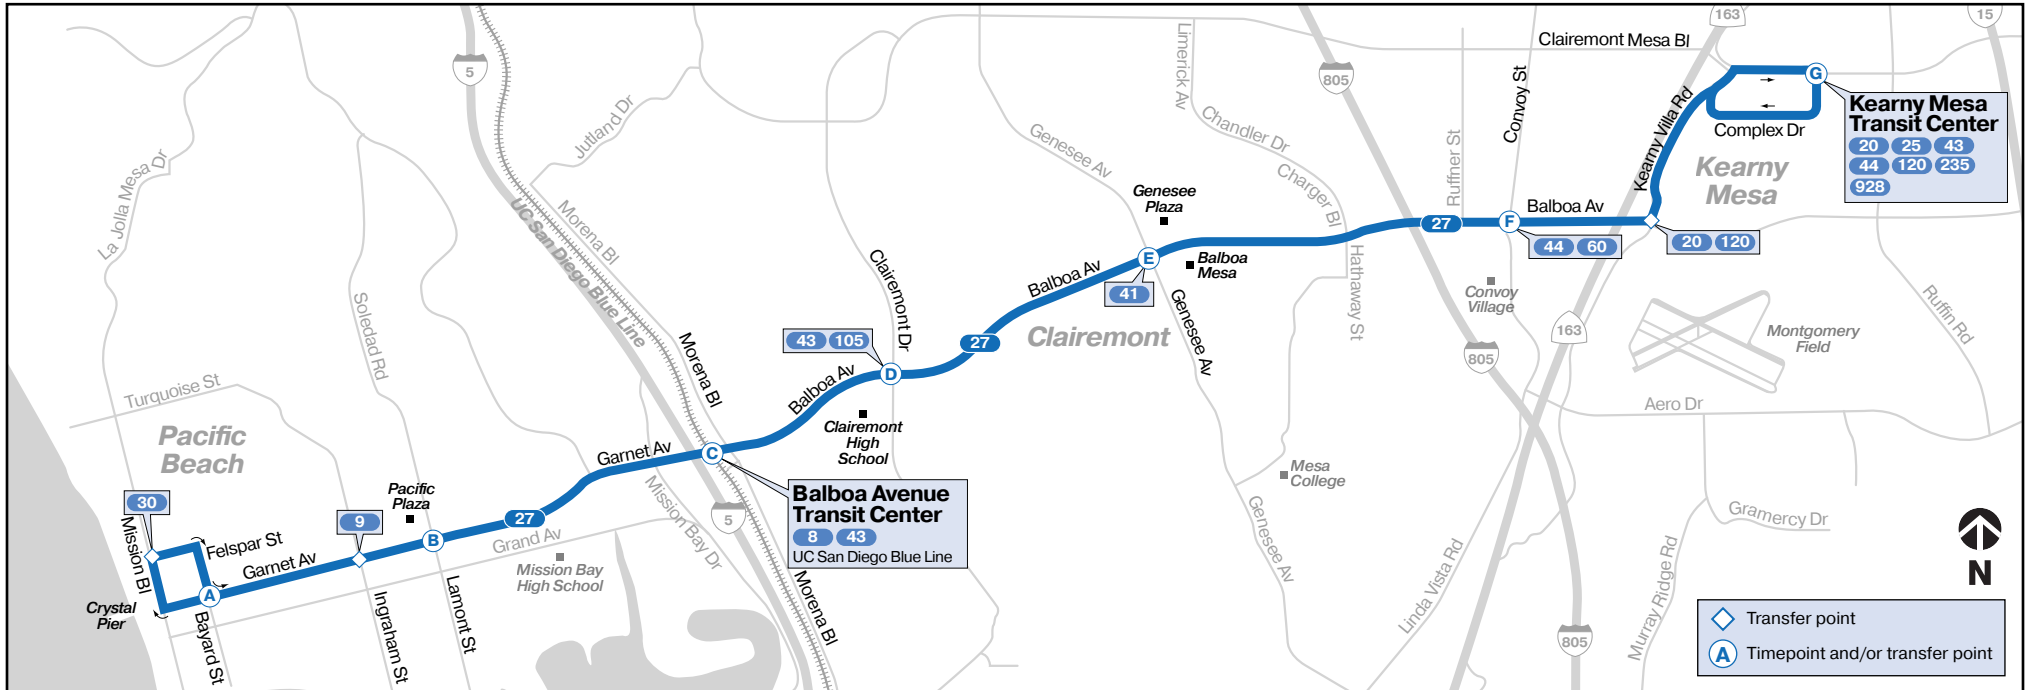

Formato alternativo disponible al preguntar. Llamar: (619) 557-4555.

**Destinations**

- Balboa Avenue
- Clairemont High School
- Crystal Pier
- Garnet Avenue
- Genesee Plaza

**Trolley Connections**

- Balboa Avenue

Subject to change without notice  
Sujeto a cambios sin previo aviso

**27 Monday through Friday • lunes a viernes**

**Pacific Beach → Kearny Mesa Transit Center**

A	B	C	D	E	F	G
Bayard St. & Garnet Av. DEPART	Garnet Av. & Lamont St.	Balboa Av. Transit Center	Balboa Av. & Clairemont Dr.	Balboa Av. & Genesee Av.	Balboa Av. & Convoy St.	Kearny Mesa Transit Center ARRIVE
5:33a	5:38a	5:45a	5:49a	5:52a	5:58a	6:04a
6:03	6:08	6:15	6:19	6:22	6:28	6:34
6:31	6:37	6:45	6:50	6:53	7:00	7:07
6:57	7:04	7:13	7:18	7:22	7:30	7:39
7:27	7:34	7:43	7:48	7:52	8:00	8:09
7:57	8:04	8:13	8:18	8:22	8:30	8:39
8:28	8:35	8:43	8:48	8:51	8:59	9:07
8:58	9:05	9:13	9:18	9:21	9:29	9:37
9:31	9:38	9:46	9:51	9:54	10:02	10:10
10:01	10:08	10:16	10:21	10:24	10:32	10:40
10:31	10:38	10:46	10:51	10:54	11:02	11:10
11:01	11:08	11:16	11:21	11:24	11:32	11:40
11:30	11:38	11:46	11:51	11:55	12:04p	12:12p
12:00p	12:08p	12:16p	12:21p	12:25p	12:34	12:42
12:28	12:36	12:45	12:50	12:54	1:04	1:13
12:58	1:06	1:15	1:20	1:24	1:34	1:43
1:35	1:43	1:52	1:57	2:01	2:11	2:20
2:05	2:13	2:22	2:27	2:31	2:42	2:51
2:43	2:51	3:01	3:07	3:11	3:22	3:32
3:13	3:21	3:31	3:37	3:41	3:52	4:02
3:43	3:51	4:01	4:07	4:12	4:24	4:34
4:13	4:21	4:31	4:37	4:42	4:54	5:04
4:43	4:51	5:01	5:07	5:12	5:24	5:34
5:13	5:21	5:31	5:37	5:41	5:52	6:02
5:45	5:53	6:01	6:06	6:10	6:20	6:28
6:15	6:23	6:30	6:35	6:39	6:48	6:56
6:45	6:53	7:00	7:05	7:09	7:17	7:24
7:22	7:30	7:37	7:42	7:46	7:54	8:01
7:53	8:00	8:07	8:12	8:16	8:23	8:30
8:23	8:30	8:37	8:42	8:46	8:53	9:00
8:54	9:00	9:07	9:11	9:14	9:20	9:27
9:24	9:30	9:37	9:41	9:44	9:50	9:57