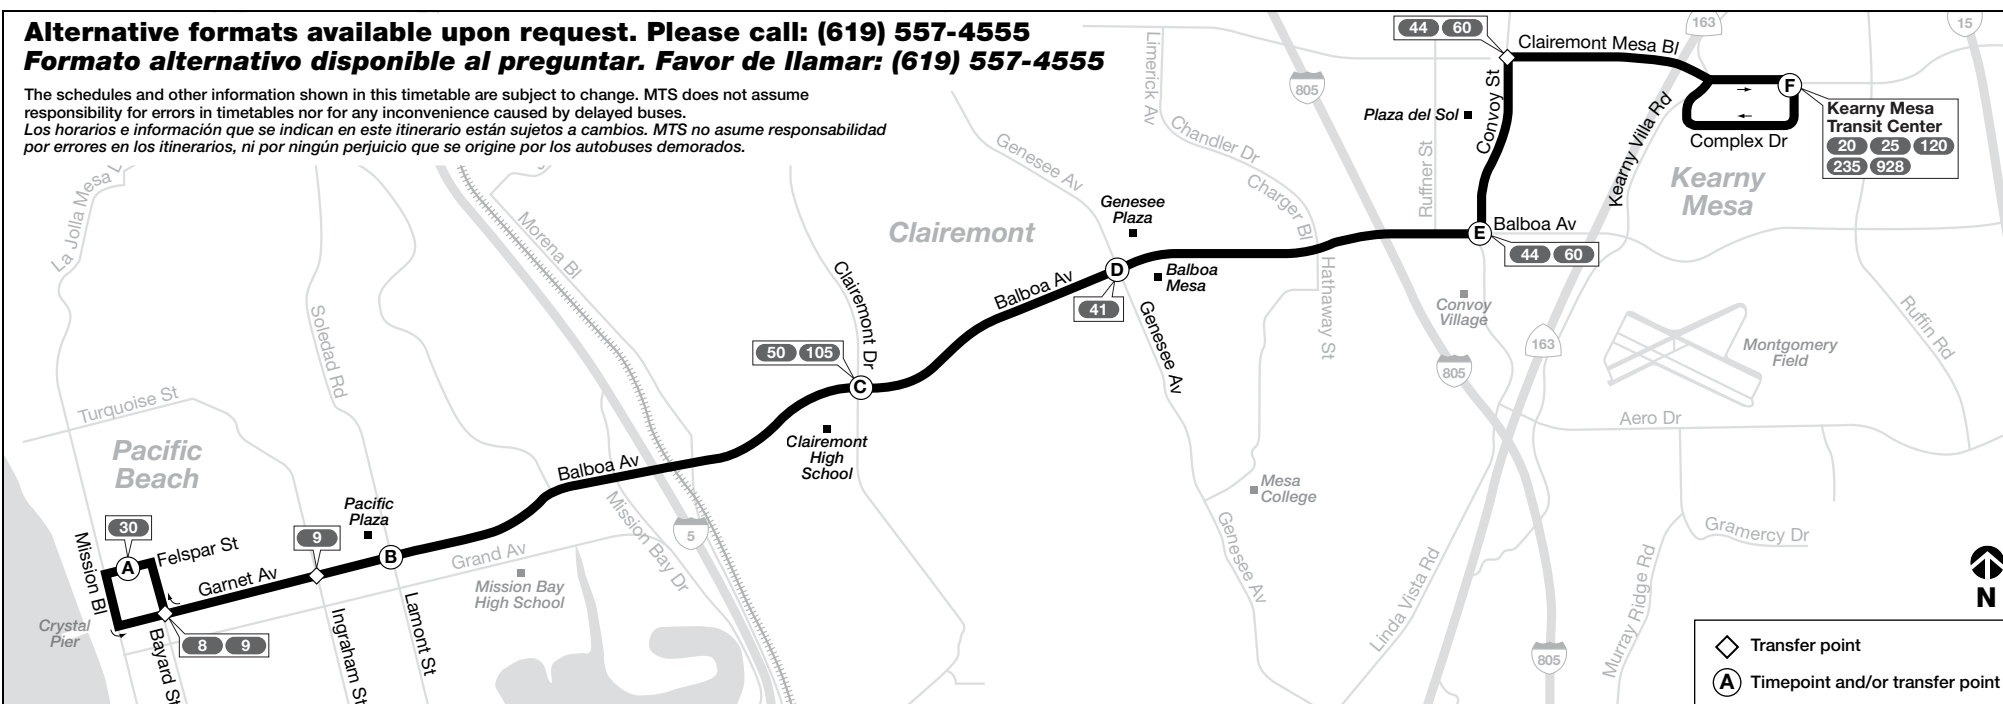

For MTS online trip planning
Planificación de viajes por Internet **sdmts.com**

For more information on riding MTS services, pick up a Rider's Guide on a bus or at the Transit Store, or visit **sdmts.com**.

*Para obtener más información sobre el uso de los servicios de MTS, recoja un "Rider's Guide" en un autobús o en la Transit Store, o visita a **sdmts.com**.*

Thank you for riding MTS! ¡Gracias por viajar con MTS!

Pacific Beach – Kearny Mesa
via Balboa Avenue

DESTINATIONS

- Balboa Avenue
- Clairemont High School
- Crystal Pier
- Garnet Avenue
- Genesee Plaza

sdmts.com

Route Alerts, Updated Schedules,
Connections & More

Alternative formats available upon request. Please call: (619) 557-4555
Formato alternativo disponible al preguntar. Favor de llamar: (619) 557-4555

The schedules and other information shown in this timetable are subject to change. MTS does not assume responsibility for errors in timetables nor for any inconvenience caused by delayed buses.
Los horarios e información que se indican en este itinerario están sujetos a cambios. MTS no asume responsabilidad por errores en los itinerarios, ni por ningún perjuicio que se origine por los autobuses demorados.