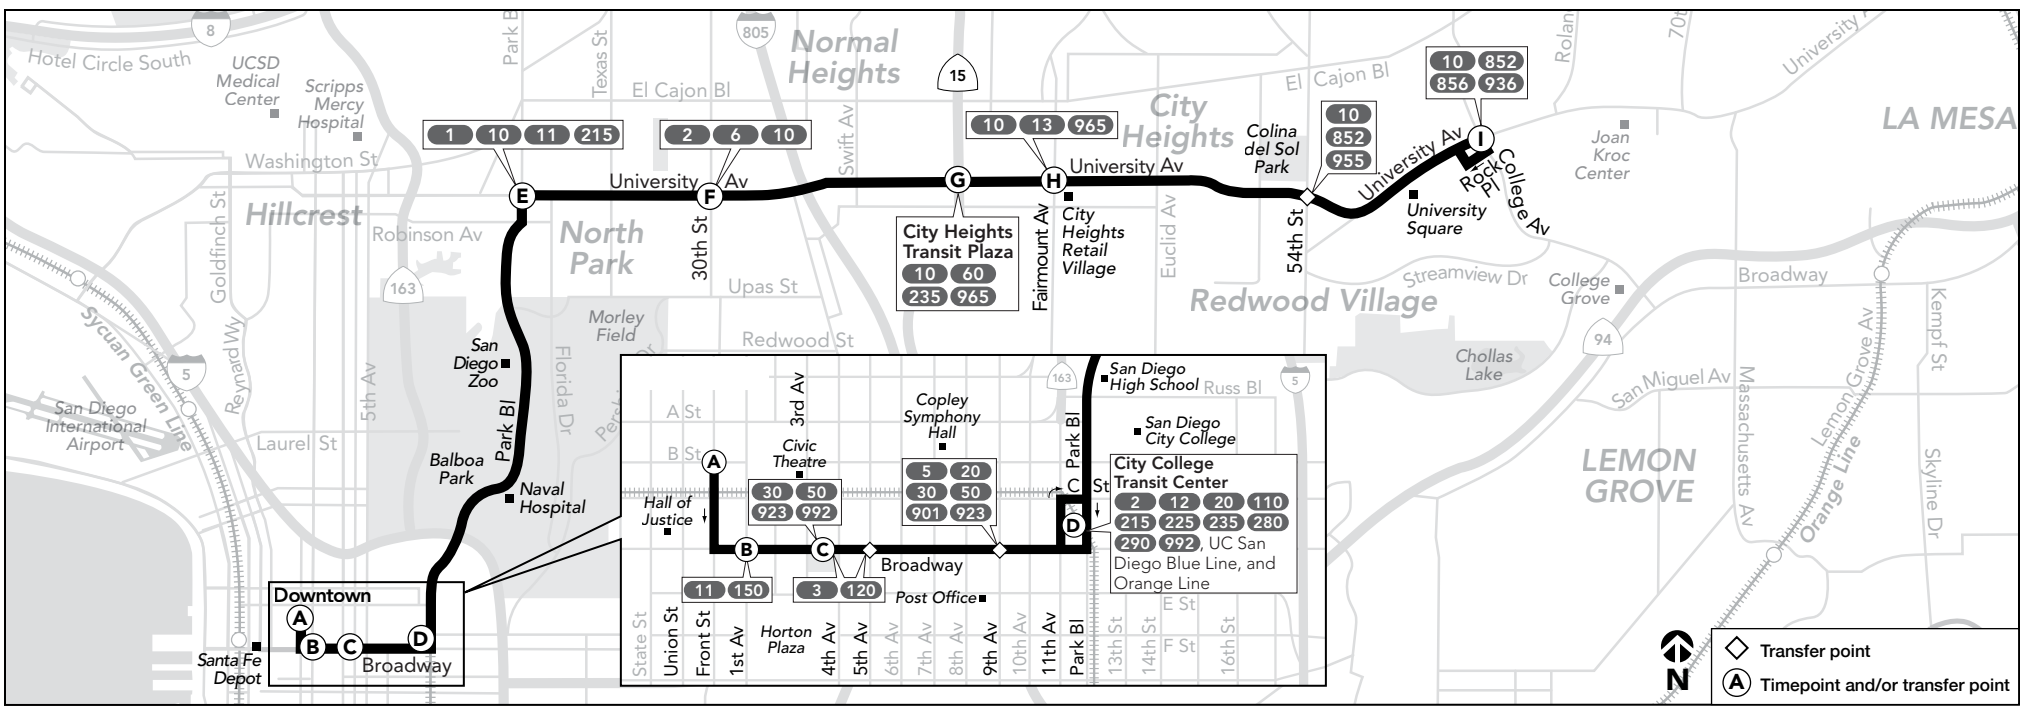

**College Av. ⇒ City Heights ⇒ North Park ⇒ Downtown**

(I) University Av. & College Av. DEPART	(H) University Av. & Fairmount Av.	(G) City Heights Transit Plaza @ 15 Fwy.	(F) University Av. & 30th St.	(E) Park Bl. & University Av.	(D) City College Trolley Sta. (Park Bl.)	(C) Broadway & 5th Av.	(B) Broadway & 1st Av. ARRIVE
—	—	4:23a	4:29a	4:34a	4:44a	4:48a	4:52a
4:25a	4:35a	4:39	4:45	4:50	5:00	5:04	5:08
4:41	4:51	4:55	5:01	5:06	5:16	5:20	5:24
4:59	5:09	5:13	5:19	5:24	5:34	5:38	5:42
5:15	5:25	5:29	5:35	5:40	5:50	5:54	5:58
5:30	5:41	5:45	5:52	5:57	6:07	6:11	6:15
5:41	5:52	5:56	6:03	6:08	6:18	6:22	6:26
5:51	6:02	6:06	6:14	6:19	6:30	6:34	6:38
6:01	6:12	6:16	6:24	6:29	6:40	6:44	6:48
6:10	6:21	6:25	6:33	6:39	6:51	6:55	6:59
6:18	6:30	6:34	6:42	6:48	7:01	7:05	7:10
6:26	6:39	6:43	6:52	6:58	7:11	7:15	7:20
6:35	6:48	6:52	7:01				