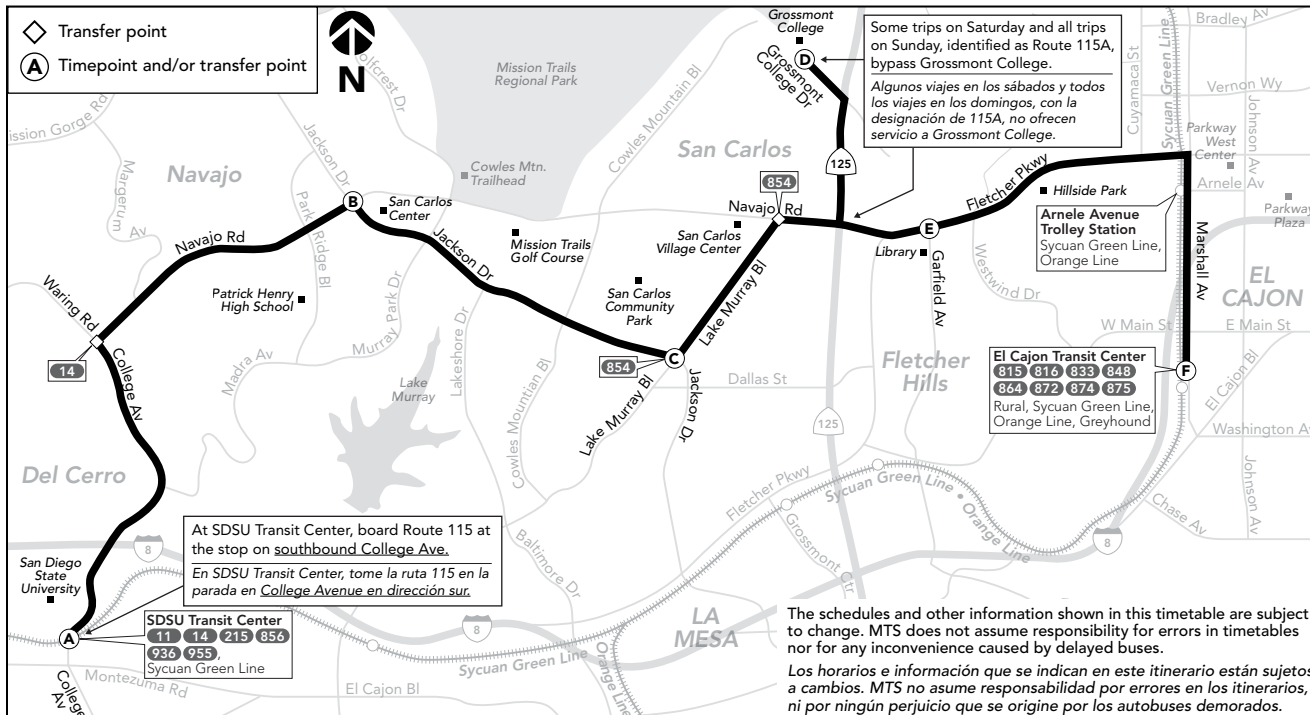

DIRECTORY / Directorio

Regional Transit Information <i>Información de transporte público regional</i>	511 or/ó (619) 233-3004
TTY/TDD (teletype for hearing impaired) <i>Teletipo para sordos</i>	(619) 234-5005 or/ó (888) 722-4889
InfoExpress (24-hour info via Touch-Tone phone) <i>Información las 24 horas (via teléfono de teclas)</i>	(619) 685-4900
Customer Service / Suggestions <i>Servicio al cliente / Sugerencias</i>	(619) 557-4555
SafeWatch	(619) 557-4500
Lost & Found <i>Objetos extraviados</i>	(619) 557-4555
Transit Store	(619) 234-1060 12th & Imperial Transit Center M-F 8am-5pm

For MTS online trip planning   www.sdmts.com
Planificación de viajes por Internet

For more information on riding MTS services, pick up a Rider's Guide on a bus or at the Transit Store, or visit www.sdmts.com.
Para obtener más información sobre el uso de los servicios de MTS, recoja un 'Rider's Guide' en un autobús o en la Transit Store, o visita a www.sdmts.com.

Thank you for riding MTS! ¡Gracias por viajar con MTS!

115

SDSU – El Cajon Transit Center

via Del Cerro / Grossmont College

DESTINATIONS

- Grossmont College
- San Carlos Center
- San Carlos Village Center
- SDSU

SDSU
Arnele
El Cajon

01/19