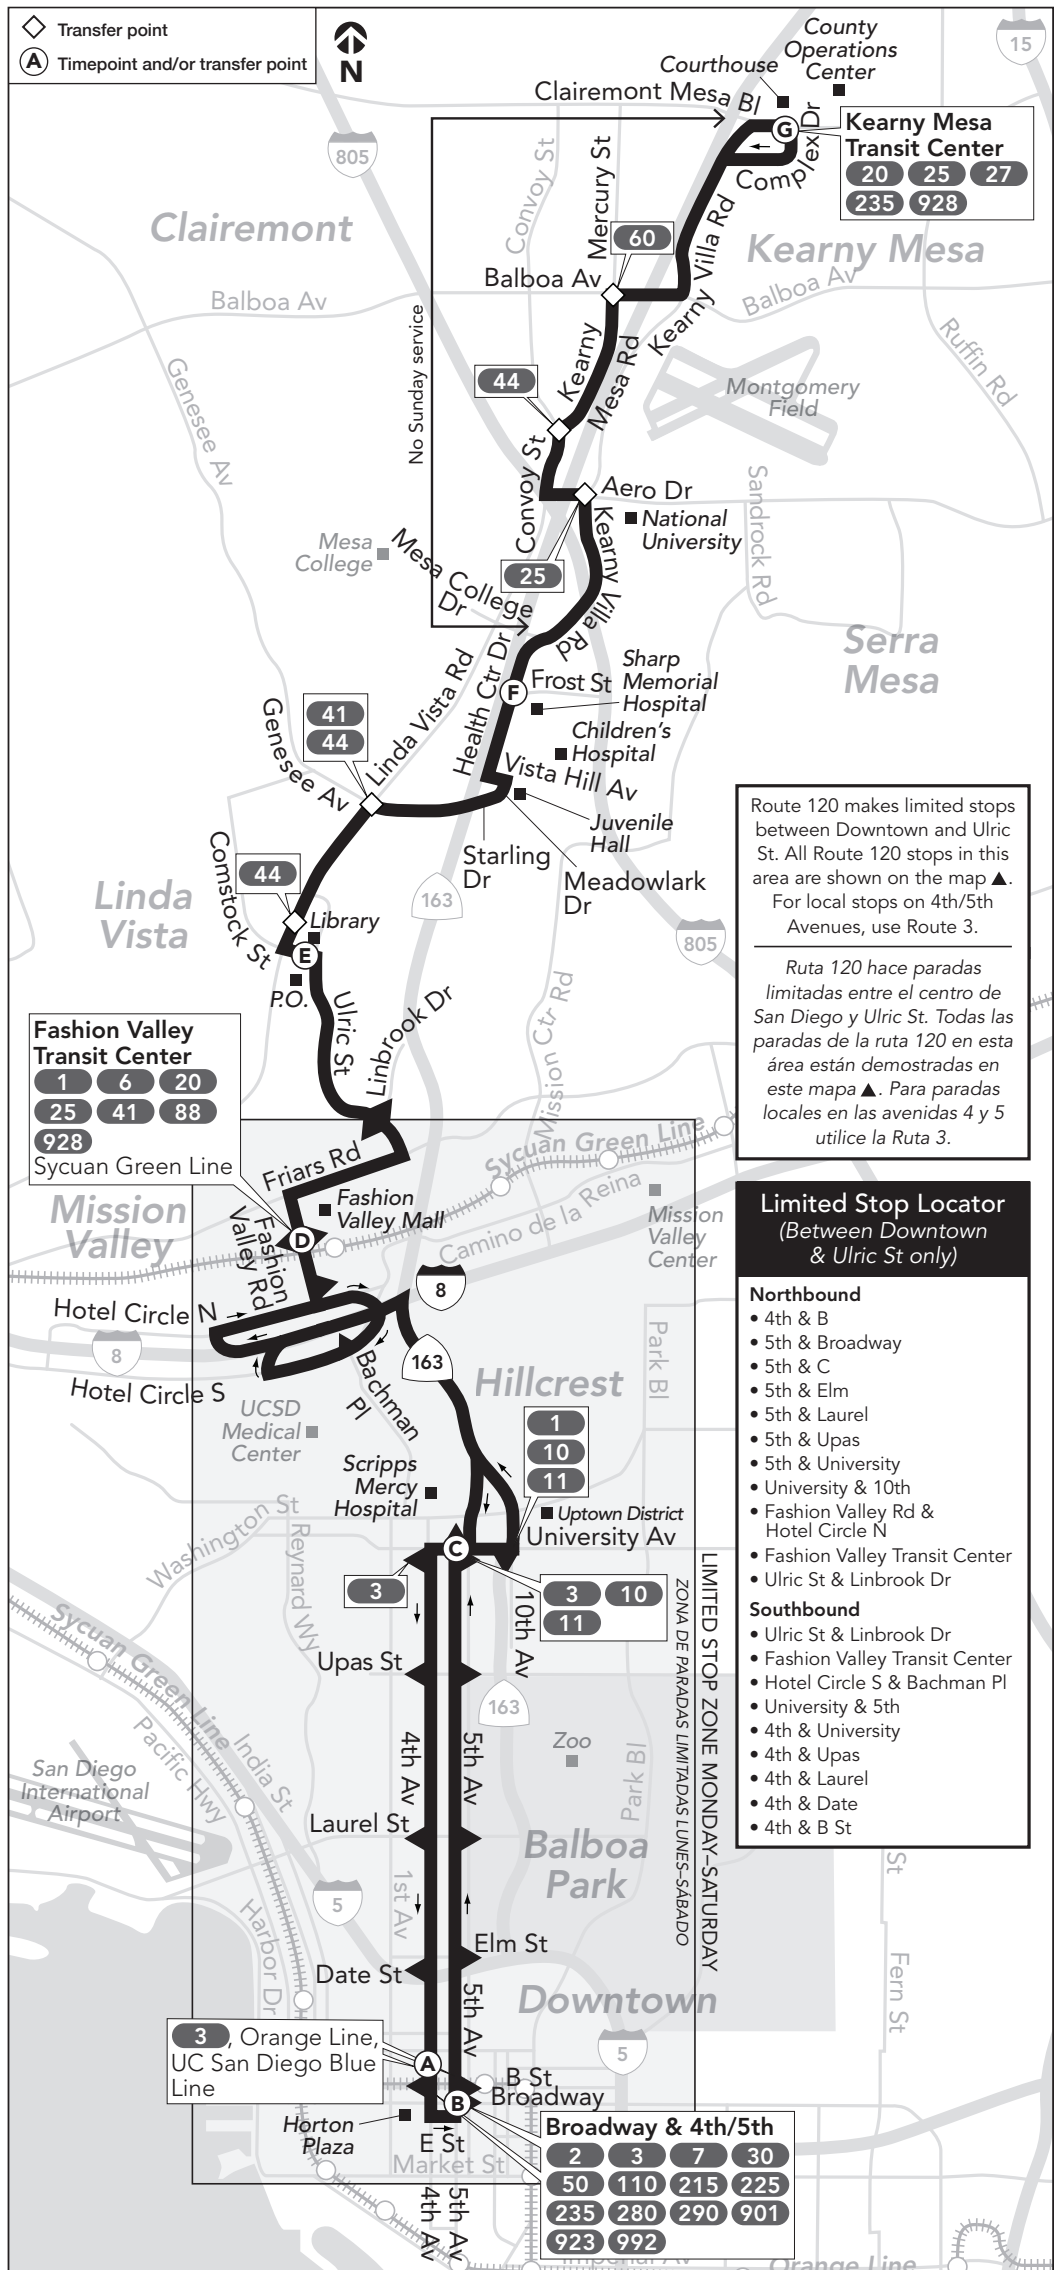

LIMITED STOP ZONE / ZONA DE PARADAS LIMITADAS

Route 120 – Sunday / domingo

Sharp Hospital → Fashion Valley → Hillcrest → Downtown

(G)	(F)	(E)	(D)	(C)	(A)
Kearny Mesa Transit Center DEPART	Sharp Hospital (Health Center & Frost)	Comstock St. & Linda Vista Rd. ARRIVE DEPART	Fashion Valley Transit Center DEPART	University Av. & 5th Av.	4th Av. & B St. ARRIVE
—	6:22a	6:32a	6:38a 6:40a	6:47a	6:57a
—	7:23	7:33	7:39 7:41	7:48	7:58
—	8:23	8:33	8:39 8:41	8:48	8:58
—	9:23	9:33	9:39 9:41	9:48	9:59
—	9:49	10:00	10:06 10:08	10:15	10:26
—	10:19	10:30	10:36 10:38	10:45	10:56
—	10:49	11:00	11:06 11:08	11:15	11:26
—	11:19	11:30	11:36 11:38	11:46	11:58
—	11:49	12:00p	12:06p 12:08p	12:16p	12:28p
—	12:19p	12:30	12:36 12:38	12:46	12:58
—	12:49	1:00	1:06 1:08	1:16	1:28
—	1:19	1:30	1:36 1:38	1:46	1:58
—	1:49	2:00	2:06 2:08	2:16	2:28
—	2:17	2:29	2:36 2:38	2:46	2:58
—	2:47	2:59	3:06 3:08	3:16	3:28
—	3:17	3:29	3:36 3:38	3:46	3:58
—	3:47	3:59	4:06 4:08	4:16	4:28
—	4:17	4:29	4:36 4:38	4:46	4:58
—	4:48	4:59	5:06 5:08	5:16	5:27
—	5:18	5:29	5:36 5:38	5:46	5:57
—	5:48	5:59	6:06 6:08	6:16	6:27
—	6:19	6:29	6:36 6:38	6:45	6:56
—	7:24	7:34	7:40 7:42	7:49	7:59
—	8:25	8:34	8:40 8:42	8:49	8:59
—	9:25	9:34	9:40 9:42	9:49	9:59

Route 120 makes limited stops between Downtown and Ulric St. All Route 120 stops in this area are shown on the map ▲. For local stops on 4th/5th Avenues, use Route 3.

Ruta 120 hace paradas limitadas entre el centro de San Diego y Ulric St. Todas las paradas de la ruta 120 en esta área están demostradas en este mapa ▲. Para paradas locales en las avenidas 4 y 5 utilice la Ruta 3.