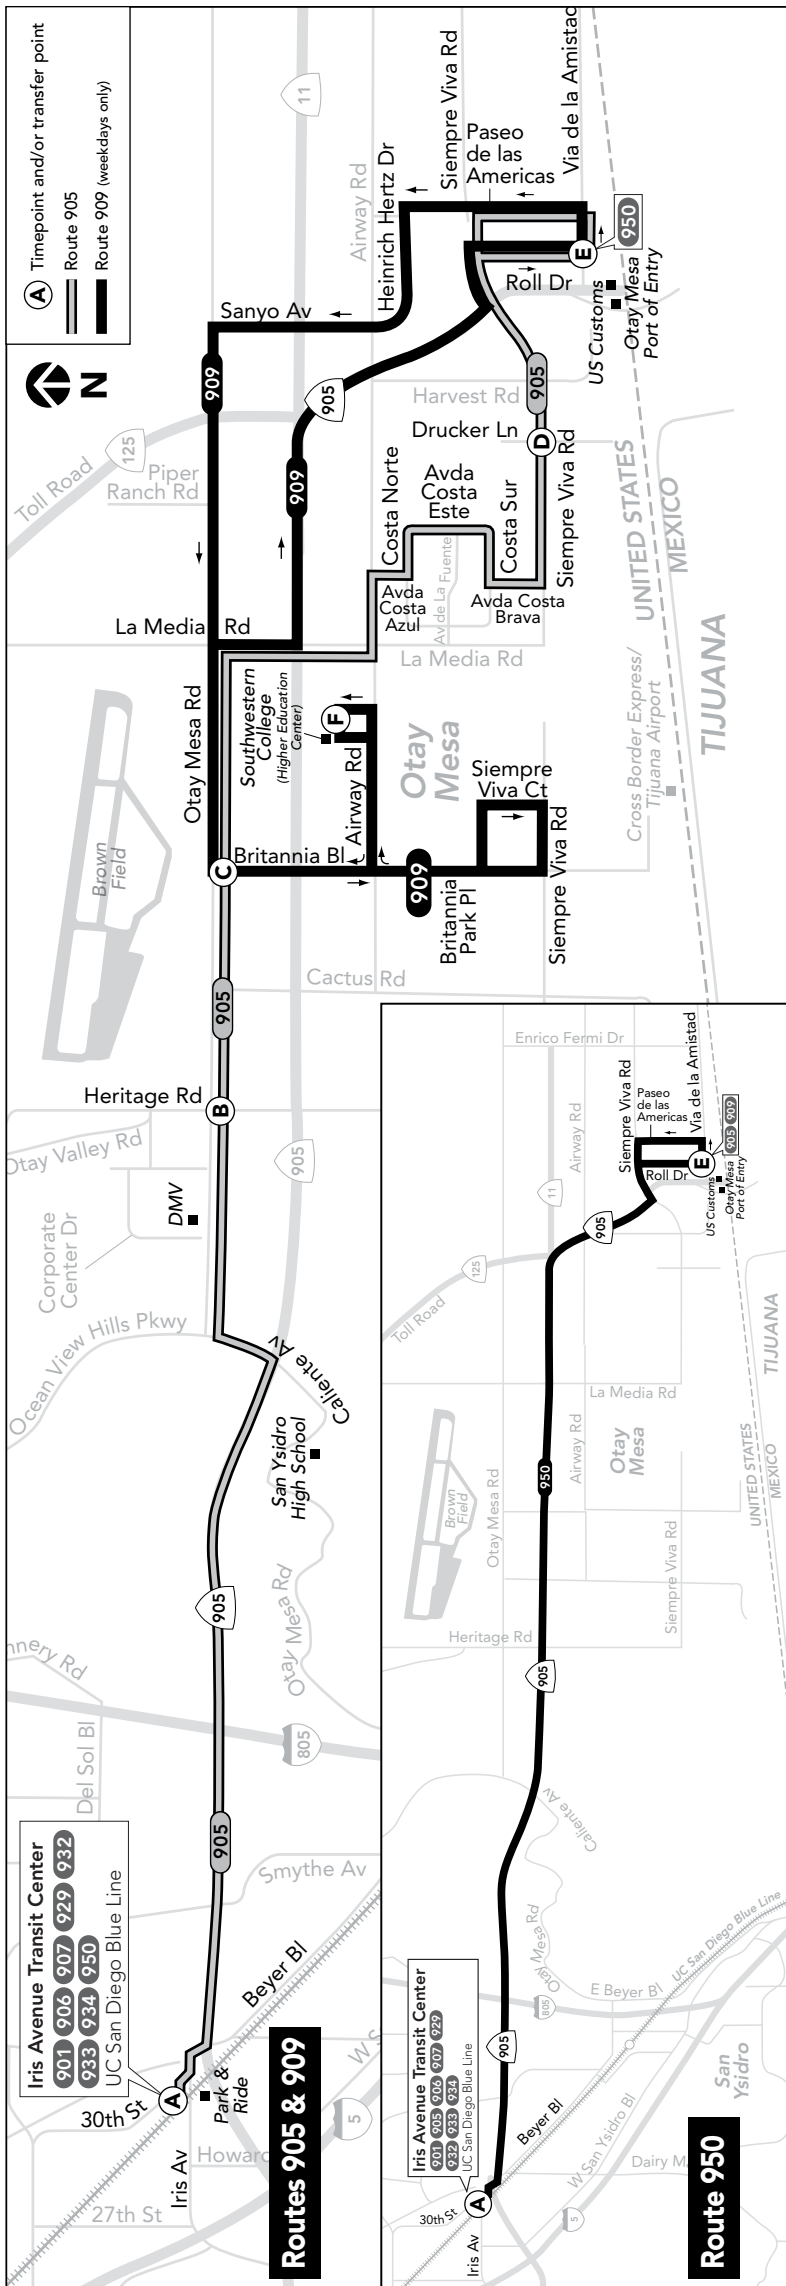

DIRECTORY / Directorio

Regional Transit Information / Información de transporte público regional	511 or/ó (619) 233-3004
TTY/TDD (teletype for hearing impaired) / Teletipo para sordos	(619) 234-5005 or/ó (888) 722-4889
InfoExpress (24-hour info via Touch-Tone phone) / Información las 24 horas (via teléfono de teclas)	(619) 685-4900
Customer Service / Suggestions / Servicio al cliente / Sugerencias	(619) 557-4555
SafeWatch	(619) 557-4500
Lost & Found / Objetos extraviados	(619) 557-4555
Transit Store	(619) 234-1060 12th & Imperial Transit Center M-F 8am-5pm

For MTS online trip planning / Planificación de viajes por Internet sdmts.com

For more information on riding MTS services, pick up a Rider's Guide on a bus or at the Transit Store, or visit sdmts.com.

Para obtener más información sobre el uso de los servicios de MTS, recoja un 'Rider's Guide' en un autobús o en la Transit Store, o visita a sdmts.com.

Thank you for riding MTS! ¡Gracias por viajar con MTS!

905

Otay Mesa – Iris Transit Center
via SR-905 / Otay Mesa Rd.

909

Otay Mesa – Southwestern College Otay Mesa

950

Otay Mesa - Iris Transit Center Express
via SR-905

DESTINATIONS

- Brown Field
- Otay Mesa Industrial Parks
- Otay Mesa Port of Entry
- San Ysidro High School (905)

Iris Av.

09/18

Alternative formats available upon request. Please call: (619) 557-4555
Formato alternativo disponible al preguntar. Favor de llamar: (619) 557-4555

The schedules and other information shown in this timetable are subject to change. MTS does not assume responsibility for errors in timetables nor for any inconvenience caused by delayed buses.

Los horarios e información que se indican en este itinerario están sujetos a cambios. MTS no asume responsabilidad por errores en los itinerarios, ni por ningún perjuicio que se origine por los autobuses demorados.

Route 950 – Monday through Friday / lunes a viernes

Iris Avenue ➡ Otay Mesa

(A) Iris Avenue Transit Center DEPART	(E) Otay Mesa Port of Entry ARRIVE
12:17p	12:31p
12:47	1:01
1:17	1:31
1:42	1:56
2:02	2:16
2:22	2:36
2:42	2:56
3:02	3:16
3:22	3:36
3:42	3:56
4:02	4:16
4:22	4:36
4:42	4:56
5:02	5:16
5:22	5:36
5:42	5:56
6:02	6:16
6:22	6:36
6:42	6:56
7:02	7:16
7:22	7:36
7:47	8:01
8:17	8:31

Otay Mesa ➡ Iris Avenue

(E) Otay Mesa Port of Entry DEPART	(A) Iris Avenue Transit Center ARRIVE
4:30a	4:44a
4:45	4:59
5:00	5:14
5:12	5:26
5:24	5:38
5:36	5:50
5:48	6:02
6:00	6:14
6:12	6:26
6:24	6:38
6:36	6:50
6:48	7:02
7:00	7:14
7:12	7:26
7:24	7:38
7:36	7:50
7:48	8:02
8:04	8:18
8:24	8:38
8:44	8:58
9:04	9:18
9:24	9:38
9:44	9:58
10:15	10:29
10:45	10:59
11:15	11:29
11:45	11:59
12:15p	12:29p

Route 950 – Saturday / sábado

Iris Avenue ➡ Otay Mesa

(A) Iris Avenue Transit Center DEPART	(E) Otay Mesa Port of Entry ARRIVE
12:23p	12:37p
1:02	1:16
1:32	1:46
2:02	2:16
2:23	2:37
2:43	2:57
3:03	3:17
3:23	3:37
3:43	3:57
4:03	4:17
4:23	4:37
4:43	4:57
5:03	5:17
5:23	5:37
5:45	5:59
6:15	6:29
6:45	6:59
7:23	7:37

Otay Mesa ➡ Iris Avenue

(E) Otay Mesa Port of Entry DEPART	(A) Iris Avenue Transit Center ARRIVE
4:54a	5:08a
5:14	5:28
5:34	5:48
5:54	6:08
6:14	6:28
6:34	6:48
6:54	7:08
7:14	7:28
7:34	7:48
7:54	8:08
8:14	8:28
8:46	9:00
9:16	9:30
9:46	10:00
10:16	10:30
10:53	11:07
11:53	12:07p

Route 950 – Sunday / domingo

Iris Avenue ➡ Otay Mesa

(A) Iris Avenue Transit Center DEPART	(E) Otay Mesa Port of Entry ARRIVE
12:23p	12:37p
1:23	1:37
2:08	2:22
2:38	2:52
3:08	3:22
3:38	3:52
4:08	4:22
4:38	4:52
5:08	5:22
5:38	5:52
6:23	6:37
7:23	7:37

Otay Mesa ➡ Iris Avenue

(E) Otay Mesa Port of Entry DEPART	(A) Iris Avenue Transit Center ARRIVE
5:14a	5:28a
5:44	5:58
6:14	6:28
6:44	6:58
7:14	7:28
7:44	7:58
8:14	8:28
8:44	8:58
9:14	9:28
10:01	10:15
11:02	11:16
12:02p	12:16p

A Saturday or Sunday schedule will be operated on the following holidays and observed holidays
Se operará con horario de sábado o domingo durante los siguientes días festivos y feriados observados

>>> New Year's Day, Presidents' Day, Memorial Day, Independence Day, Labor Day, Thanksgiving, Christmas