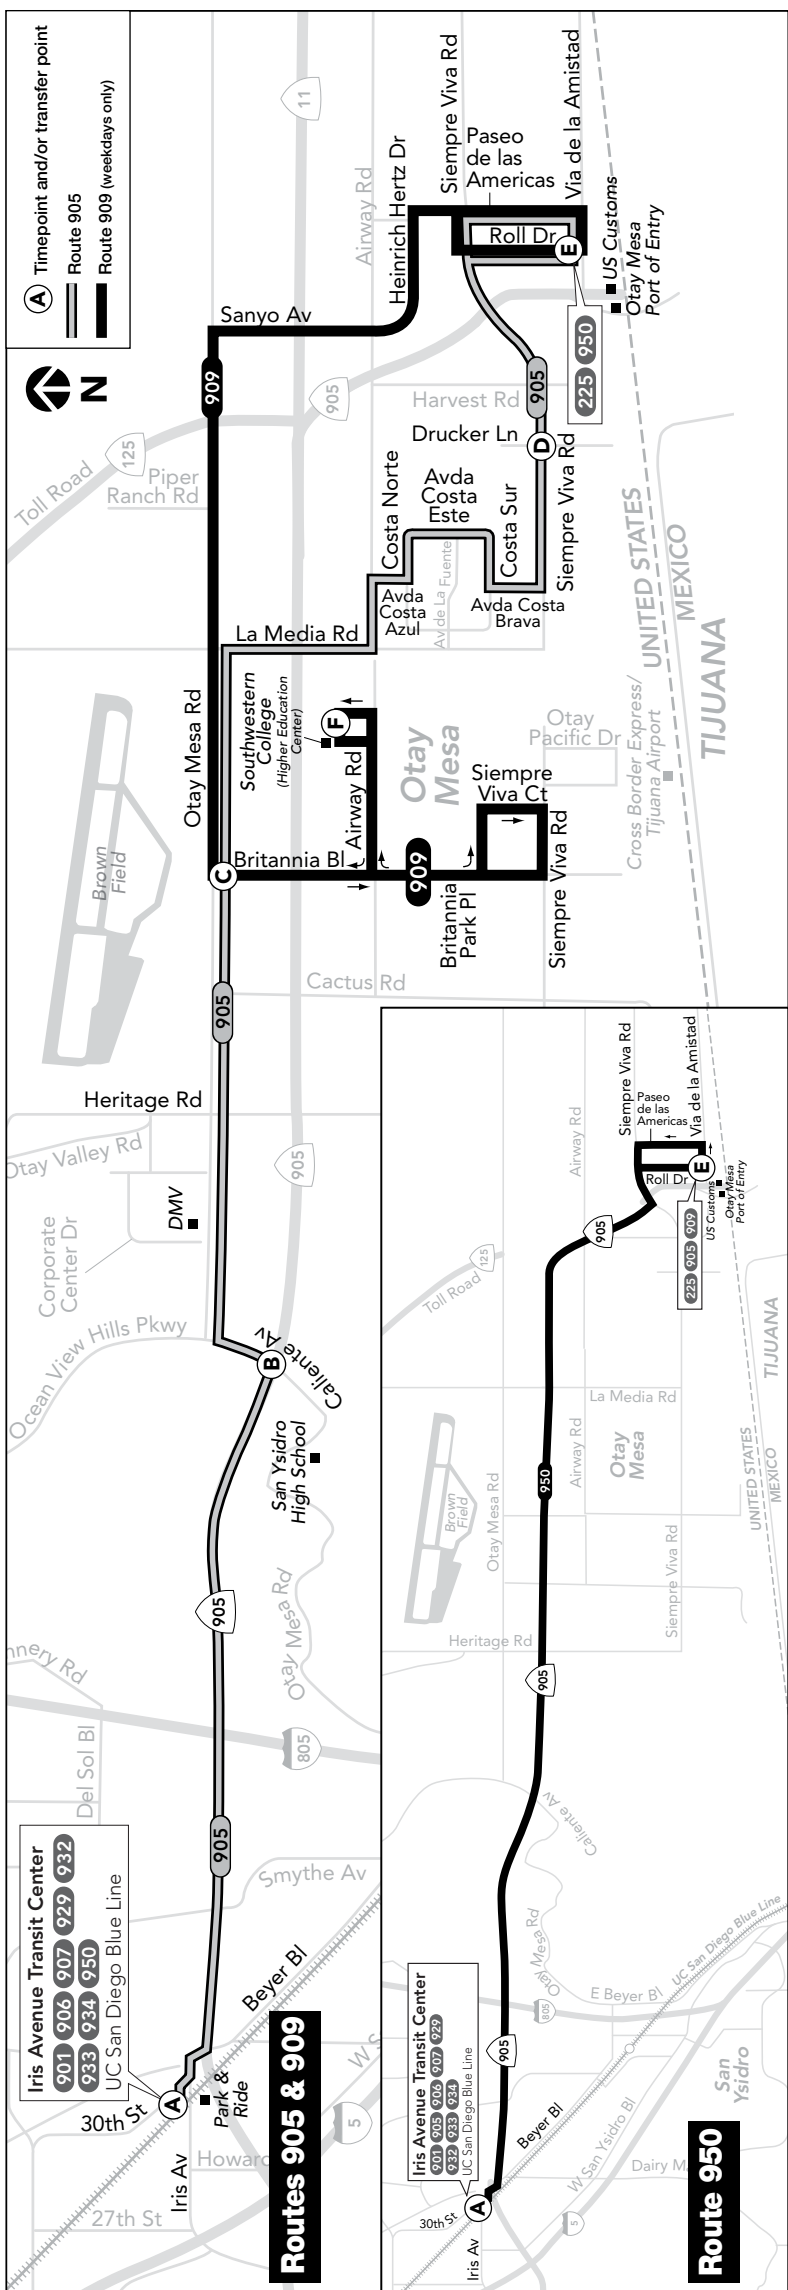

DIRECTORY / Directorio

MTS Information & Trip Planning MTS Información y planeo de viaje	511 or/ó (619) 233-3004
TTY/TDD (teletype for hearing impaired) Teletipo para sordos	(619) 234-5005 or/ó (888) 722-4889
InfoExpress (24-hour info via Touch-Tone phone) Información las 24 horas (via teléfono de teclas)	(619) 685-4900
Customer Service / Suggestions Servicio al cliente / Sugerencias	(619) 557-4555
MTS Security MTS Seguridad	(619) 595-4960
Lost & Found Objetos extraviados	(619) 233-3004
Transit Store	(619) 234-1060 12th & Imperial Transit Center M-F 8am-5pm

For MTS online trip planning
Planificación de viajes por Internet sdmts.com

For more information on riding MTS services, pick up a Rider's Guide on a bus or at the Transit Store, or visit sdmts.com.

Para obtener más información sobre el uso de los servicios de MTS, recoja un 'Rider's Guide' en un autobús o en la Transit Store, o visita a sdmts.com.

Thank you for riding MTS! ¡Gracias por viajar con MTS!

905 909 950

Otay Mesa – Iris Transit Center
via SR-905 / Otay Mesa Rd.

Otay Mesa – Southwestern College
Otay Mesa

Otay Mesa – Iris Transit Center Express
via SR-905

DESTINATIONS

- Brown Field
- Otay Mesa Industrial Parks
- Otay Mesa Port of Entry
- San Ysidro High School (905)
- Southwestern College Otay Mesa (909)

TROLLEY CONNECTIONS
• Iris Av.

sdmts.com

Route Alerts, Updated Schedules, Connections & More

Alternative formats available upon request. Please call: (619) 557-4555
Formato alternativo disponible al preguntar. Favor de llamar: (619) 557-4555

The schedules and other information shown in this timetable are subject to change. MTS does not assume responsibility for errors in timetables nor for any inconvenience caused by delayed buses.

Los horarios e información que se indican en este itinerario están sujetos a cambios. MTS no asume responsabilidad por errores en los itinerarios, ni por ningún perjuicio que se origine por los autobuses demorados.

Route 950 – Monday through Friday / lunes a viernes

Otay Mesa ➔ Iris Avenue

⑤ Via de la Amistad & Roll Dr DEPART	④ Iris Avenue Transit Center ARRIVE
4:30a	4:44a
4:45	4:59
5:00	5:14
5:12	5:26
5:24	5:38
5:36	5:50
5:48	6:02
6:00	6:14
6:12	6:26
6:24	6:38
6:36	6:50
6:48	7:02
7:00	7:14
7:12	7:26
7:24	7:38
7:36	7:50
7:48	8:02
8:04	8:18
8:24	8:38
8:44	8:58
9:04	9:18
9:24	9:38
9:44	9:58
10:15	10:29
10:45	10:59
11:15	11:29
11:45	11:59
12:15p	12:29p

Iris Avenue ➔ Otay Mesa

④ Iris Avenue Transit Center DEPART	⑤ Via de la Amistad & Roll Dr ARRIVE
12:17p	12:31p
12:47	1:01
1:17	1:31
1:42	1:56
2:02	2:16
2:22	2:36
2:42	2:56
3:02	3:16
3:22	3:36
3:42	3:56
4:02	4:16
4:22	4:36
4:42	4:56
5:02	5:16
5:22	5:36
5:42	5:56
6:02	6:16
6:22	6:36
6:42	6:56
7:02	7:16
7:22	7:36
7:47	8:01
8:17	8:31

Route 950 – Saturday / sábado

Otay Mesa ➔ Iris Avenue

⑤ Via de la Amistad & Roll Dr DEPART	④ Iris Avenue Transit Center ARRIVE
4:54a	5:08a
5:14	5:28
5:34	5:48
5:54	6:08
6:14	6:28
6:34	6:48
6:54	7:08
7:14	7:28
7:34	7:48
7:54	8:08
8:14	8:28
8:46	9:00
9:16	9:30
9:46	10:00
10:16	10:30
10:53	11:07
11:53	12:07p

Iris Avenue ➔ Otay Mesa

④ Iris Avenue Transit Center DEPART	⑤ Via de la Amistad & Roll Dr ARRIVE
12:23p	12:37p
1:02	1:16
1:32	1:46
2:02	2:16
2:23	2:37
2:43	2:57
3:03	3:17
3:23	3:37
3:43	3:57
4:03	4:17
4:23	4:37
4:43	4:57
5:03	5:17
5:23	5:37
5:45	5:59
6:15	6:29
6:45	6:59
7:23	7:37

Route 950 – Sunday / domingo

Otay Mesa ➔ Iris Avenue

⑤ Via de la Amistad & Roll Dr DEPART	④ Iris Avenue Transit Center ARRIVE
5:14a	5:28a
5:44	5:58
6:14	6:28
6:44	6:58
7:14	7:28
7:44	7:58
8:14	8:28
8:44	8:58
9:14	9:28
10:01	10:15
11:02	11:16
12:02p	12:16p

Iris Avenue ➔ Otay Mesa

④ Iris Avenue Transit Center DEPART	⑤ Via de la Amistad & Roll Dr ARRIVE
12:23p	12:37p
1:23	1:37
2:08	2:22
2:38	2:52
3:08	3:22
3:38	3:52
4:08	4:22
4:38	4:52
5:08	5:22
5:38	5:52
6:23	6:37
7:23	7:37

A Saturday or Sunday schedule will be operated on the following holidays and observed holidays
Se operará con horario de sábado o domingo durante los siguientes días festivos y feriados observados

New Year's Day, Presidents' Day, Memorial Day, Independence Day, Labor Day, Thanksgiving, Christmas