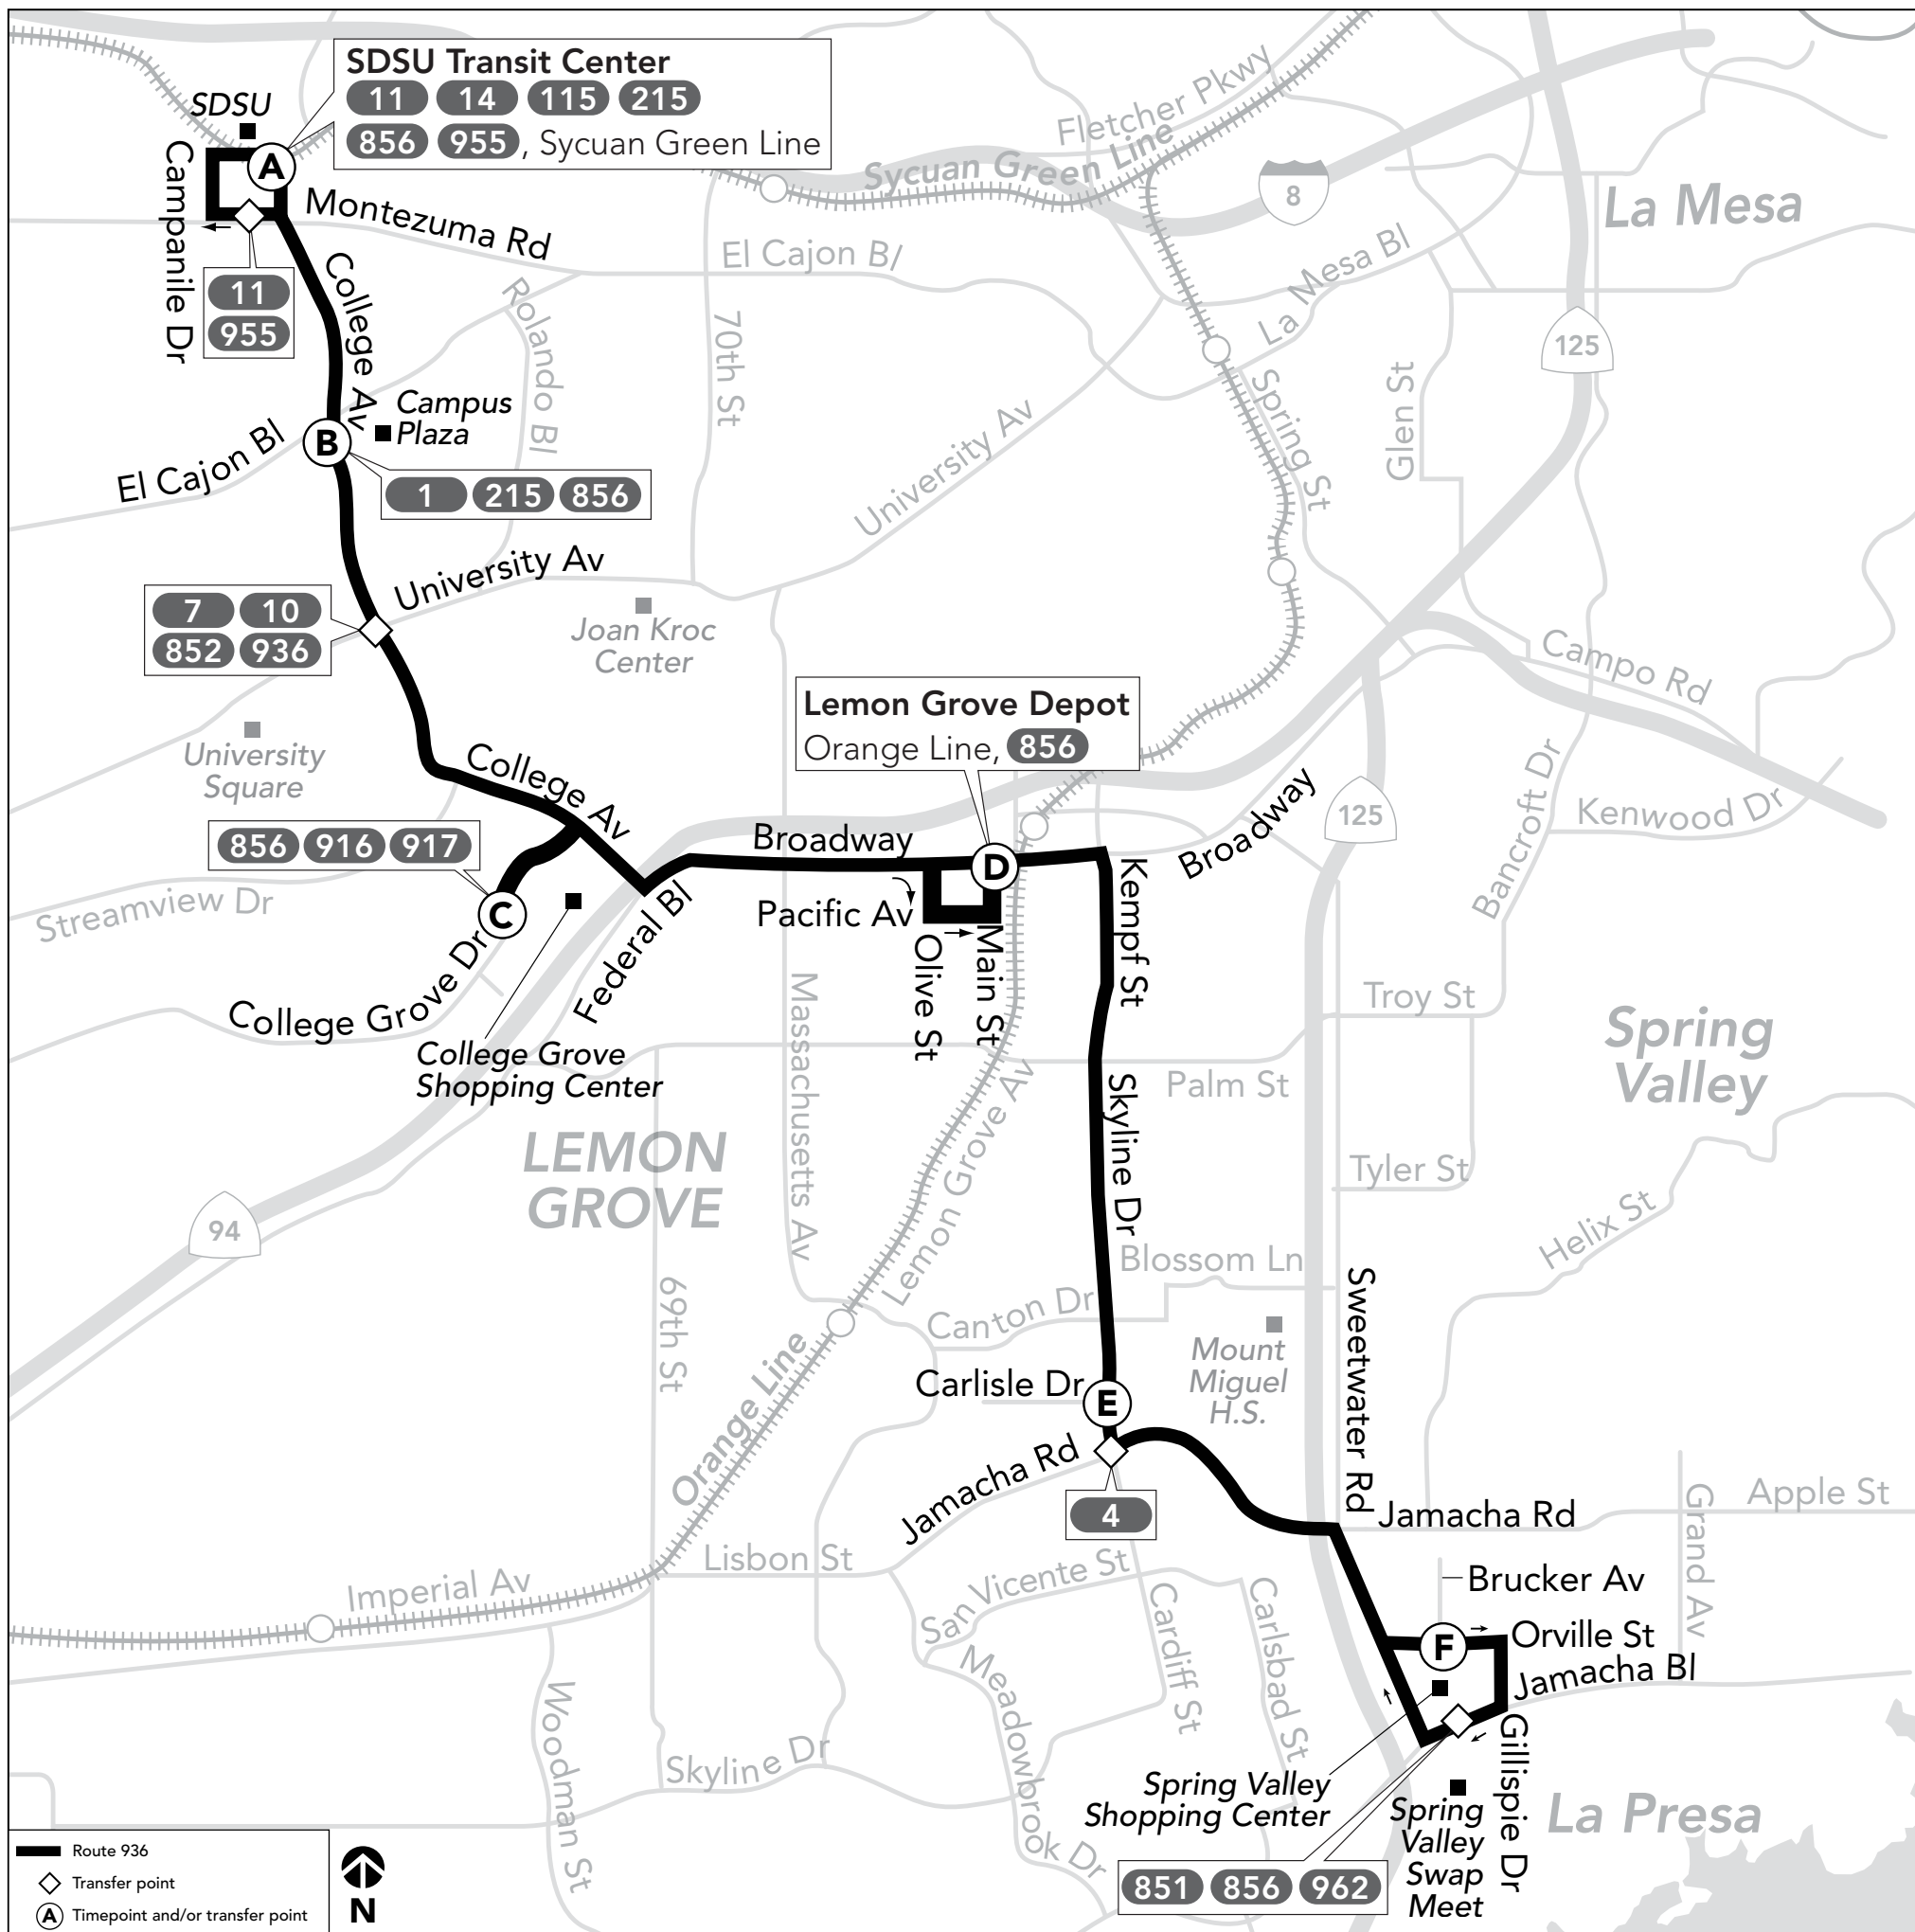

DIRECTORY / Directorio

Regional Transit Information Información de transporte público regional	511 or/ó (619) 233-3004
TTY/TDD (teletype for hearing impaired) Teletipo para sordos	(619) 234-5005 or/ó (888) 722-4889
InfoExpress (24-hour info via Touch-Tone phone) Información las 24 horas (via teléfono de teclas)	(619) 685-4900
Customer Service / Suggestions Servicio al cliente / Sugerencias	(619) 557-4555
SafeWatch	(619) 557-4500
Lost & Found Objetos extraviados	(619) 557-4555
Transit Store	(619) 234-1060 12th & Imperial Transit Center M-F 8am-5pm

For MTS online trip planning
Planificación de viajes por Internet www.sdmts.com

For more information on riding MTS services, pick up a Rider's Guide on a bus or at the Transit Store, or visit www.sdmts.com.
Para obtener más información sobre el uso de los servicios de MTS, recoga un 'Rider's Guide' en un autobús o en la Transit Store, o visita a www.sdmts.com.

Thank you for riding MTS! ¡Gracias por viajar con MTS!

936

SDSU – Spring Valley
via College Grove / Skyline Dr.

DESTINATIONS

- College Grove Center
- Lemon Grove Depot
- SDSU
- Spring Valley
- Spring Valley Swap Meet

SDSU
Lemon Grove

09/18

Alternative formats available upon request. Please call: (619) 557-4555 / Formato alternativo disponible al preguntar. Favor de llamar: (619) 557-4555

The schedules and other information shown in this timetable are subject to change. MTS does not assume responsibility for errors in timetables nor for any inconvenience caused by delayed buses.
Los horarios e información que se indican en este itinerario están sujetos a cambios. MTS no asume responsabilidad por errores en los itinerarios, ni por ningún perjuicio que se origine por los autobuses demorados.