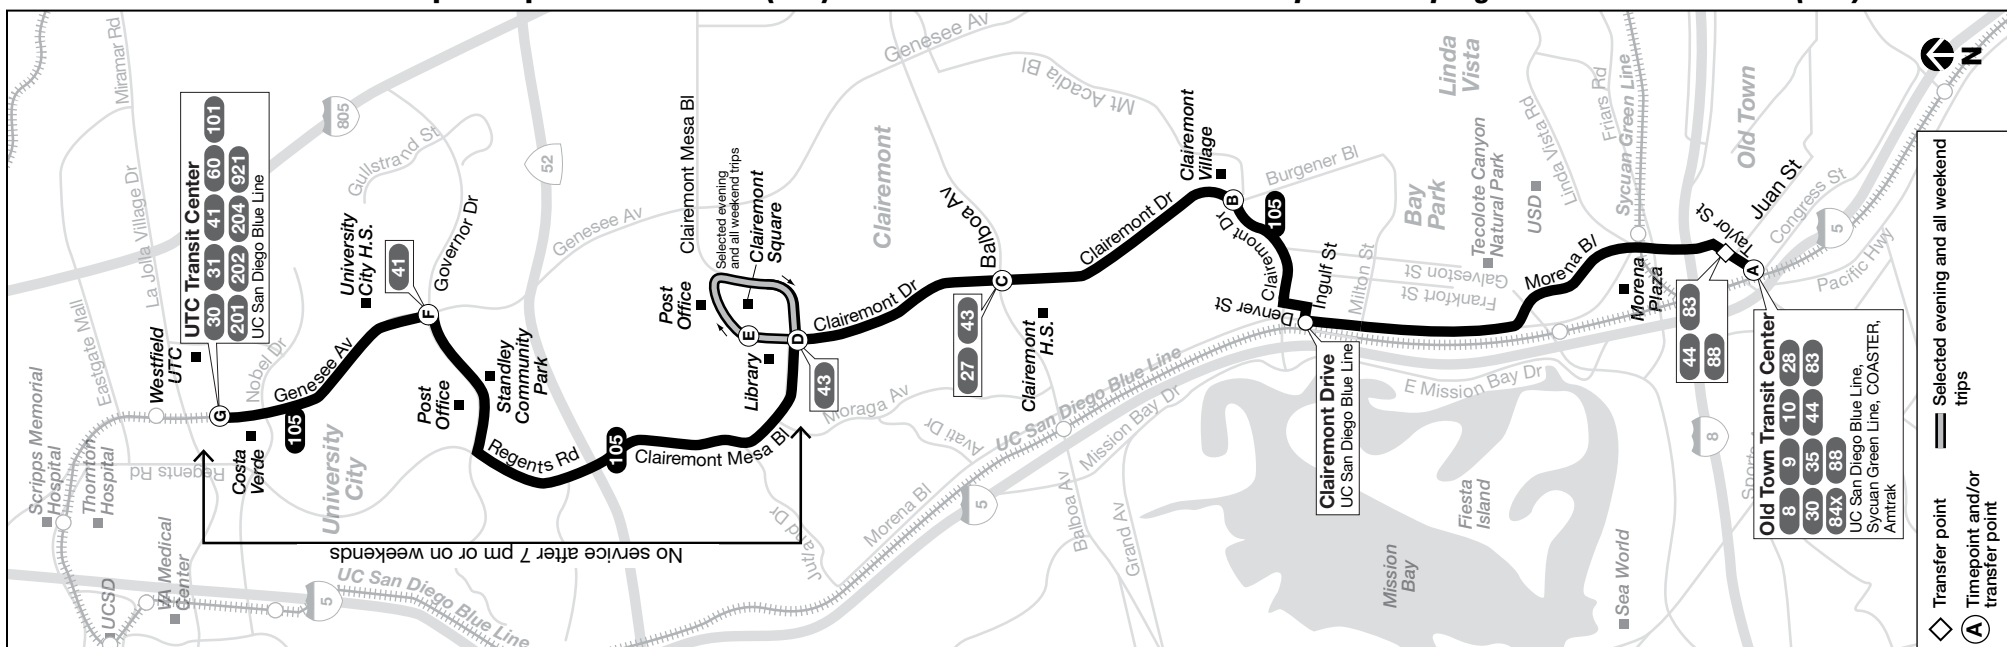

MTS Information & Trip Planning MTS Información y planeo de viaje	511 or/ó (619) 233-3004
TTY/TDD (teletype for hearing impaired) Teletipo para sordos	(619) 234-5005 or/ó (888) 722-4889
InfoExpress (24-hour info via Touch-Tone phone) Información las 24 horas (vía teléfono de teclas)	(619) 685-4900
Customer Service / Suggestions Servicio al cliente / Sugerencias	(619) 557-4555
MTS Security MTS Seguridad	(619) 595-4960
Lost & Found Objetos extraviados	(619) 233-3004
Transit Store 12th & Imperial Transit Center M-F 8am-5pm	(619) 234-1060
For MTS online trip planning Planificación de viajes por Internet	sdmts.com

For more information on riding MTS services, pick up a Rider's Guide on a bus or at the Transit Store, or visit sdmts.com.

Para obtener más información sobre el uso de los servicios de MTS, recoja un 'Rider's Guide' en un autobús o en la Transit Store, o visita a sdmts.com.

Thank you for riding MTS! ¡Gracias por viajar con MTS!

Effective NOVEMBER 21, 2021

105

Old Town – UTC
via Morena Boulevard / Clairemont Drive

DESTINATIONS

- Bay Park
- Clairemont High School
- Clairemont Square
- University City High School

TROLLEY CONNECTIONS

- Old Town
- UTC
- Clairemont Dr.

sdmts.com

Route Alerts, Updated Schedules,
Connections & More

Alternative formats available upon request. Please call: (619) 557-4555 / Formato alternativo disponible al preguntar. Favor de llamar: (619) 557-4555

The schedules and other information shown in this timetable are subject to change. MTS does not assume responsibility for errors in timetables nor for any inconvenience caused by delayed buses. Los horarios e información que se indican en este itinerario están sujetos a cambios. MTS no asume responsabilidad por errores en los itinerarios, ni por ningún perjuicio que se origine por los autobuses demorados.