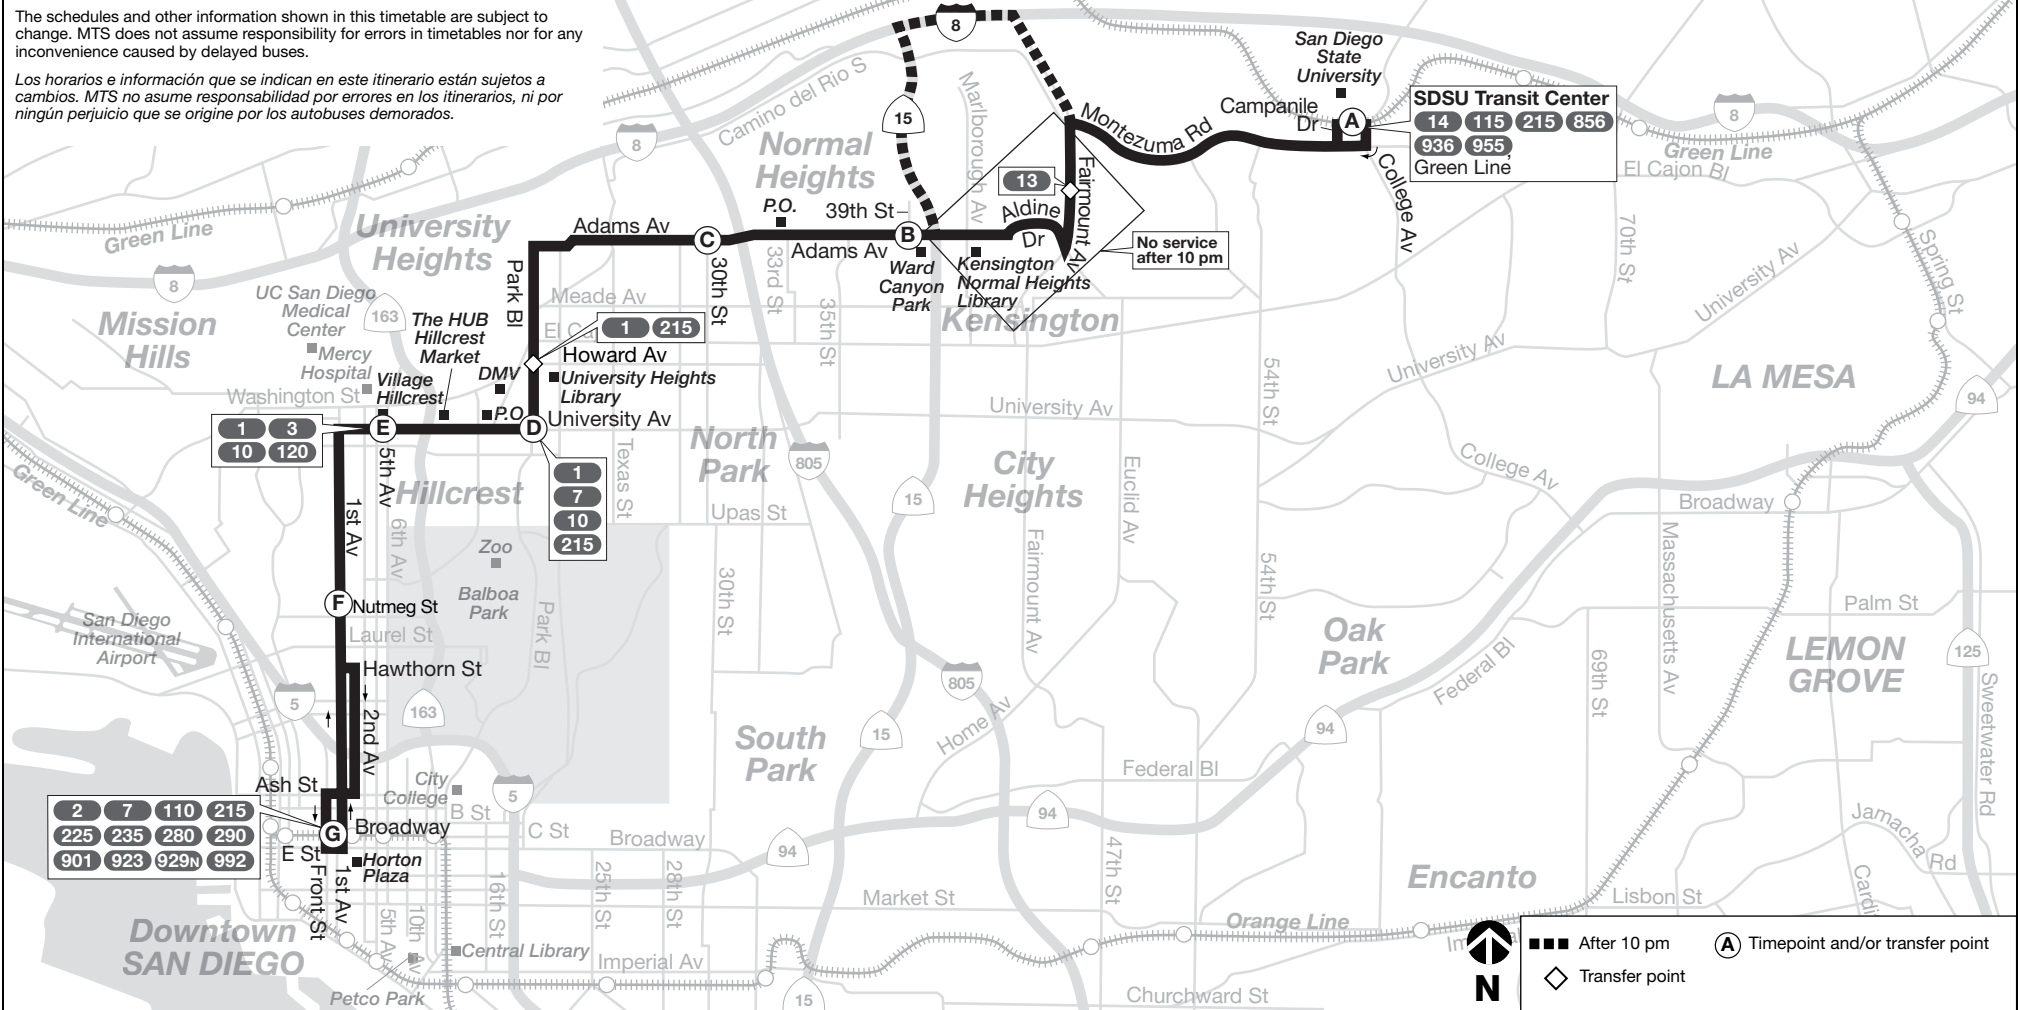

DIRECTORY / Directorio

MTS Information & Trip Planning MTS Información y planeo de viaje	511 or/ó (619) 233-3004
TTY/TDD (teletype for hearing impaired) Teletipo para sordos	(619) 234-5005 or/ó (888) 722-4889
InfoExpress (24-hour info via Touch-Tone phone) Información las 24 horas (vía teléfono de teclas)	(619) 685-4900
Customer Service / Suggestions Servicio al cliente / Sugerencias	(619) 557-4555
MTS Security MTS Seguridad	(619) 595-4960
Lost & Found Objetos extraviados	(619) 233-3004
Transit Store	(619) 234-1060 12th & Imperial Transit Center M-F 8am-5pm
For MTS online trip planning Planificación de viajes por Internet	sdmts.com

For more information on riding MTS services, pick up a Rider's Guide on a bus or at the Transit Store, or visit sdmts.com.

Para obtener más información sobre el uso de los servicios de MTS, recoja un 'Rider's Guide' en un autobús o en la Transit Store, o visita a sdmts.com.

Thank you for riding MTS! ¡Gracias por viajar con MTS!

Effective JANUARY 30, 2022

11

SDSU – Downtown
via Adams Avenue / First Avenue

DESTINATIONS

- Hillcrest DMV
- Horton Plaza
- The HUB Hillcrest Market
- Village Hillcrest

TROLLEY CONNECTIONS

- SDSU
- Downtown

01/22

sdmts.com

Route Alerts, Updated Schedules,
Connections & More

Alternative formats available upon request. Please call: (619) 557-4555 / Formato alternativo disponible al preguntar. Favor de llamar: (619) 557-4555

Route 11 – Sunday / domingo

SDSU → Downtown

(A) SDSU Transit Center DEPART	(B) Adams Av. & 39th St.	(C) Adams Av. & 30th St.	(D) Park Bl. & University Av.	(E) University Av. & 5th Av.	(F) 1st Av. & Nutmeg St.	(G) 1st Av. & Broadway ARRIVE
—	6:23a	6:28a	6:36a	6:41a	6:47a	6:58a
7:12a	7:23	7:29	7:37	7:43	7:49	8:01
8:12	8:24	8:30	8:39	8:45	8:51	9:04
9:12	9:24	9:30	9:39	9:45	9:51	10:04
—	9:54	10:00	10:09	10:15	10:21	10:34
10:12	10:24	10:30	10:39	10:45	10:51	11:04
10:42	10:54	11:00	11:09	11:15	11:21	11:34
11:10	11:22	11:28	11:38	11:45	11:51	12:04p
11:40	11:52	11:58	12:08p	12:15p	12:21p	12:34
12:10p	12:22p	12:28p	12:38	12:45	12:51	1:04
12:40	12:52	12:58	1:08	1:15	1:21	1:34
1:10	1:22	1:28	1:38	1:45	1:51	2:04
1:40	1:52	1:58	2:08	2:15	2:21	2:34
2:10	2:22	2:28	2:38	2:45	2:51	3:04
2:40	2:52	2:58	3:08	3:15	3:21	3:34
3:10	3:22	3:28	3:38	3:45	3:51	4:04
3:40	3:52	3:58	4:08	4:15	4:21	4:34
4:12	4:24	4:30	4:40	4:47	4:53	5:06
4:42	4:54	5:00	5:10	5:17	5:23	5:36
5:12	5:24	5:30	5:39	5:45	5:51	6:04
5:52	6:04	6:10	6:19	6:25	6:31	6:44
6:52	7:04	7:10	7:19	7:25	7:31	7:44
7:52	8:04	8:10	8:18	8:24	8:30	8:42

Downtown → SDSU

(G) 1st Av. & Broadway DEPART	(F) 1st Av. & Nutmeg St.	(E) University Av. & 5th Av.	(D) Park Bl. & University Av.	(C) Adams Av. & 30th St.	(B) Adams Av. & 39th St.	(A) SDSU Transit Center ARRIVE
6:20a	6:25a	6:31a	6:37a	6:46a	6:51a	7:02a
7:20	7:25	7:31	7:37	7:46	7:51	8:02
8:18	8:24	8:30	8:37	8:46	8:51	9:02
9:16	9:22	9:29	9:37	9:46	9:51	10:02
9:46	9:52	9:59	10:07	10:16	10:21	10:32
10:16	10:22	10:29	10:37	10:46	10:51	11:02
10:46	10:52	10:59	11:07	11:16	11:21	11:32
11:16	11:22	11:29	11:37	11:46	11:51	12:02p
11:46	11:52	11:59	12:07p	12:16p	12:21p	12:32
12:14p	12:20p	12:27p	12:36	12:45	12:50	1:02
12:44	12:50	12:57	1:06	1:15	1:20	1:32
1:14	1:20	1:27	1:36	1:45	1:50	2:02
1:43	1:50	1:57	2:06	2:15	2:20	2:32
2:13	2:20	2:27	2:36	2:45	2:50	3:02
2:43	2:50	2:57	3:06	3:15	3:20	3:32
3:13	3:22	3:29	3:38	3:47	3:52	4:04
3:45	3:52	3:59	4:08	4:17	4:22	4:34
4:15	4:22	4:29	4:38	4:47	4:52	5:04
4:45	4:52	4:59	5:08	5:17	5:22	5:34
5:18	5:24	5:31	5:40	5:49	5:54	6:06
5:52	5:58	6:05	6:13	6:22	6:27	6:38
6:54	7:00	7:06	7:13	7:22	7:27	7:38
7:54	8:00	8:06	8:13	8:22	8:27	8:38

A Saturday or Sunday schedule will be operated on the following holidays and observed holidays
Se operará con horario de sábado o domingo durante los siguientes días festivos y feriados observados

>>> New Year's Day, Presidents' Day, Memorial Day, Independence Day, Labor Day, Thanksgiving, Christmas

Always get
the best fare!

¡Obtén siempre la mejor tarifa!

Get the app.
Descarga la aplicación.

RidePRONTO.com 619-595-5636

Get the Card.
Descarga la tarjeta.