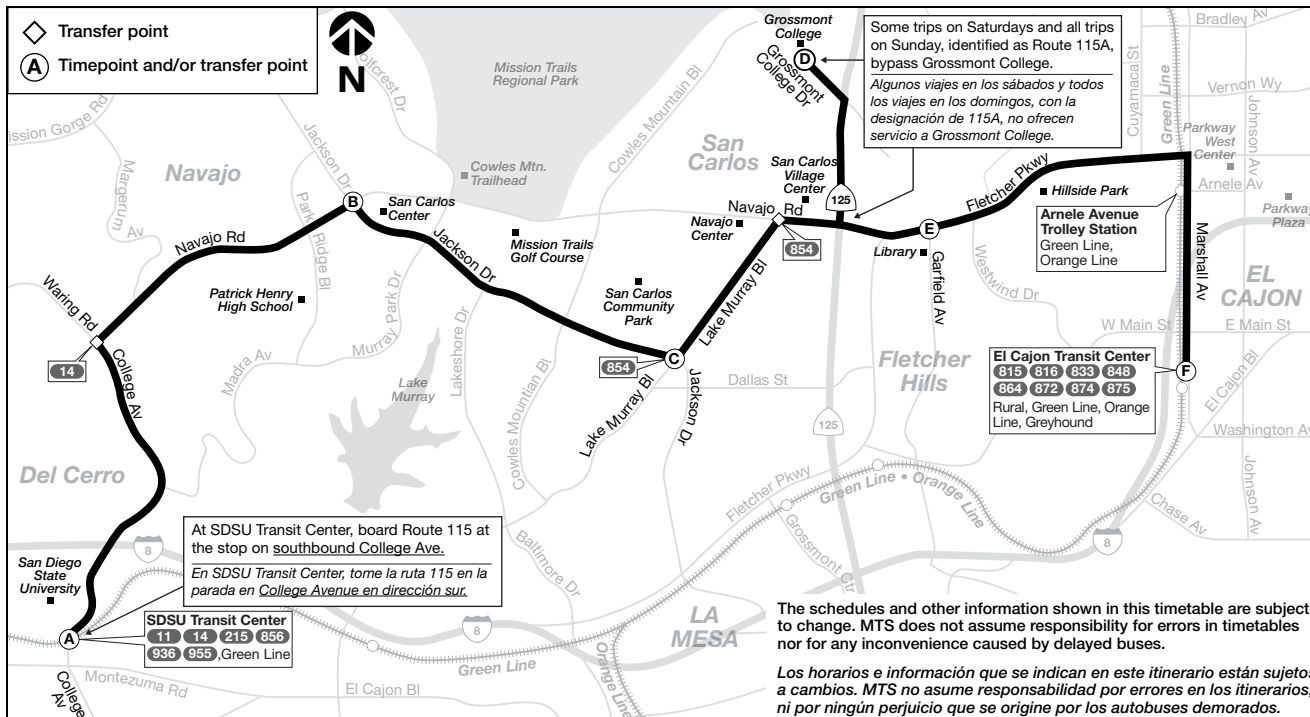

For MTS online trip planning
Planificación de viajes por Internet sdmts.com

For more information on riding MTS services, pick up a Rider's Guide on a bus or at the Transit Store, or visit sdmts.com.

Para obtener más información sobre el uso de los servicios de MTS, recoja un 'Rider's Guide' en un autobús o en la Transit Store, o visita a sdmts.com.

Thank you for riding MTS! ¡Gracias por viajar con MTS!

Effective SEPTEMBER 5, 2021

115

SDSU – El Cajon Transit Center
via San Carlos / Grossmont College

DESTINATIONS

- Grossmont College
- San Carlos Center
- San Carlos Village Center
- SDSU

TROLLEY CONNECTIONS

- SDSU
- Arnele
- El Cajon

sdmts.com

Route Alerts, Updated Schedules,
Connections & More

Alternative formats available upon request.
Please call: (619) 557-4555

Formato alternativo disponible al preguntar.
Favor de llamar: (619) 557-4555

PRONTO

Always get the best fare!

¡Obtén siempre la mejor tarifa!

Get the Card.
Descarga la tarjeta.

Get the app.
Descarga la aplicación.

RidePRONTO.com

619-595-5636