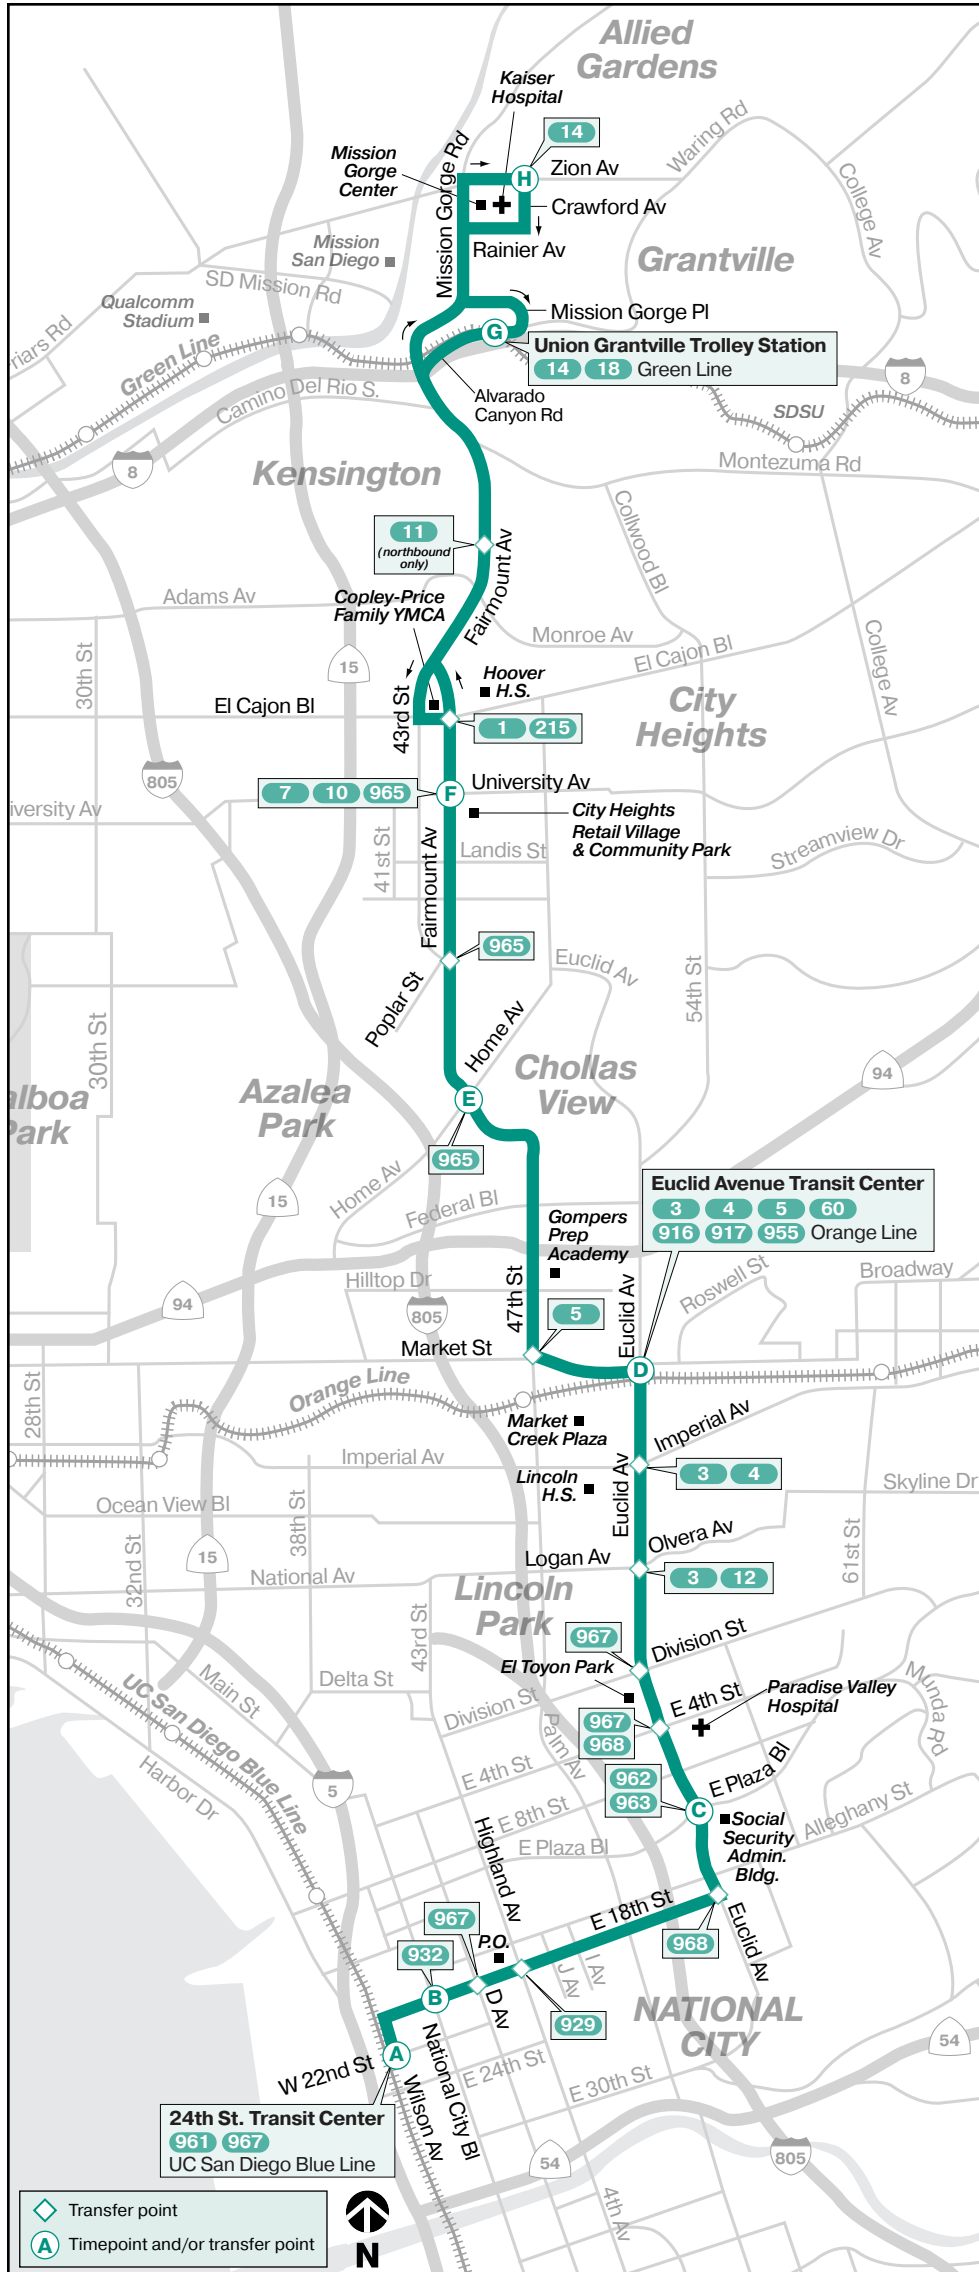

13 Sunday • domingo

24th St. Transit Center → Kaiser Hospital

A	B	C	D	E	F	G	H
24th St. Transit Center DEPART	18th St. & National City Bl.	Euclid Av. & E. Plaza Bl.	Euclid Av. Transit Center	Fairmount Av. & Home Av.	Fairmount Av. & University Av.	Union Grantville Trolley Station	Kaiser Hospital ARRIVE
—	—	—	5:47a	5:53a	6:01a	6:10a	6:16a
5:52a	5:54a	6:02a	6:17	6:23	6:31	6:40	6:46
—	—	—	6:47	6:53	7:01	7:10	7:16
6:52	6:54	7:02	7:17	7:23	7:31	7:40	7:46
—	—	—	7:47	7:54	8:03	8:12	8:18
7:52	7:54	8:03	8:18	8:25	8:34	8:43	8:49
—	—	—	8:48	8:55	9:04	9:13	9:20
8:51	8:53	9:02	9:18	9:25	9:34	9:43	9:50
9:17	9:19	9:29	9:45	9:53	10:02	10:11	10:18
9:47	9:49	9:59	10:15	10:23	10:32	10:41	10:48
10:17	10:19	10:29	10:45	10:53	11:02	11:11	11:18
10:45	10:47	10:57	11:14	11:22	11:32	11:41	11:48
11:15	11:17	11:27	11:44	11:52	12:02p	12:11p	12:18p
11:45	11:47	11:57	12:14p	12:22p	12:32	12:41	12:48
12:15p	12:17p	12:27p	12:44	12:52	1:02	1:11	1:18
12:45	12:47	12:57	1:14	1:22	1:32	1:41	1:48
1:15	1:17	1:27	1:44	1:52	2:02	2:11	2:18
1:45	1:47	1:57	2:14	2:22	2:32	2:41	2:48
2:15	2:17	2:27	2:44	2:52	3:02	3:11	3:18
2:45	2:47	2:57	3:14	3:22	3:32	3:41	3:48
3:15	3:17	3:27	3:44	3:52	4:02	4:11	4:18
3:45	3:47	3:57	4:14	4:22	4:32	4:41	4:48
4:15	4:17	4:27	4:44	4:52	5:02	5:11	5:18
4:45	4:47	4:57	5:14	5:22	5:32	5:41	5:48
5:22	5:24	5:33	5:49	5:56	6:06	6:15	6:22
5:52	5:54	6:03	6:19	6:26	6:36	6:45	6:52
6:22	6:24	6:33	6:49	6:56	7:05	7:14	7:20
6:52	6:54	7:03	7:19	7:26	7:35	7:44	7:50
7:22	7:24	7:33	7:49	7:56	8:05	8:13	8:19
7:52	7:54	8:03	8:18	8:25	8:34	8:42	8:48
8:22	8:24	8:33	8:48	—	—	—	—