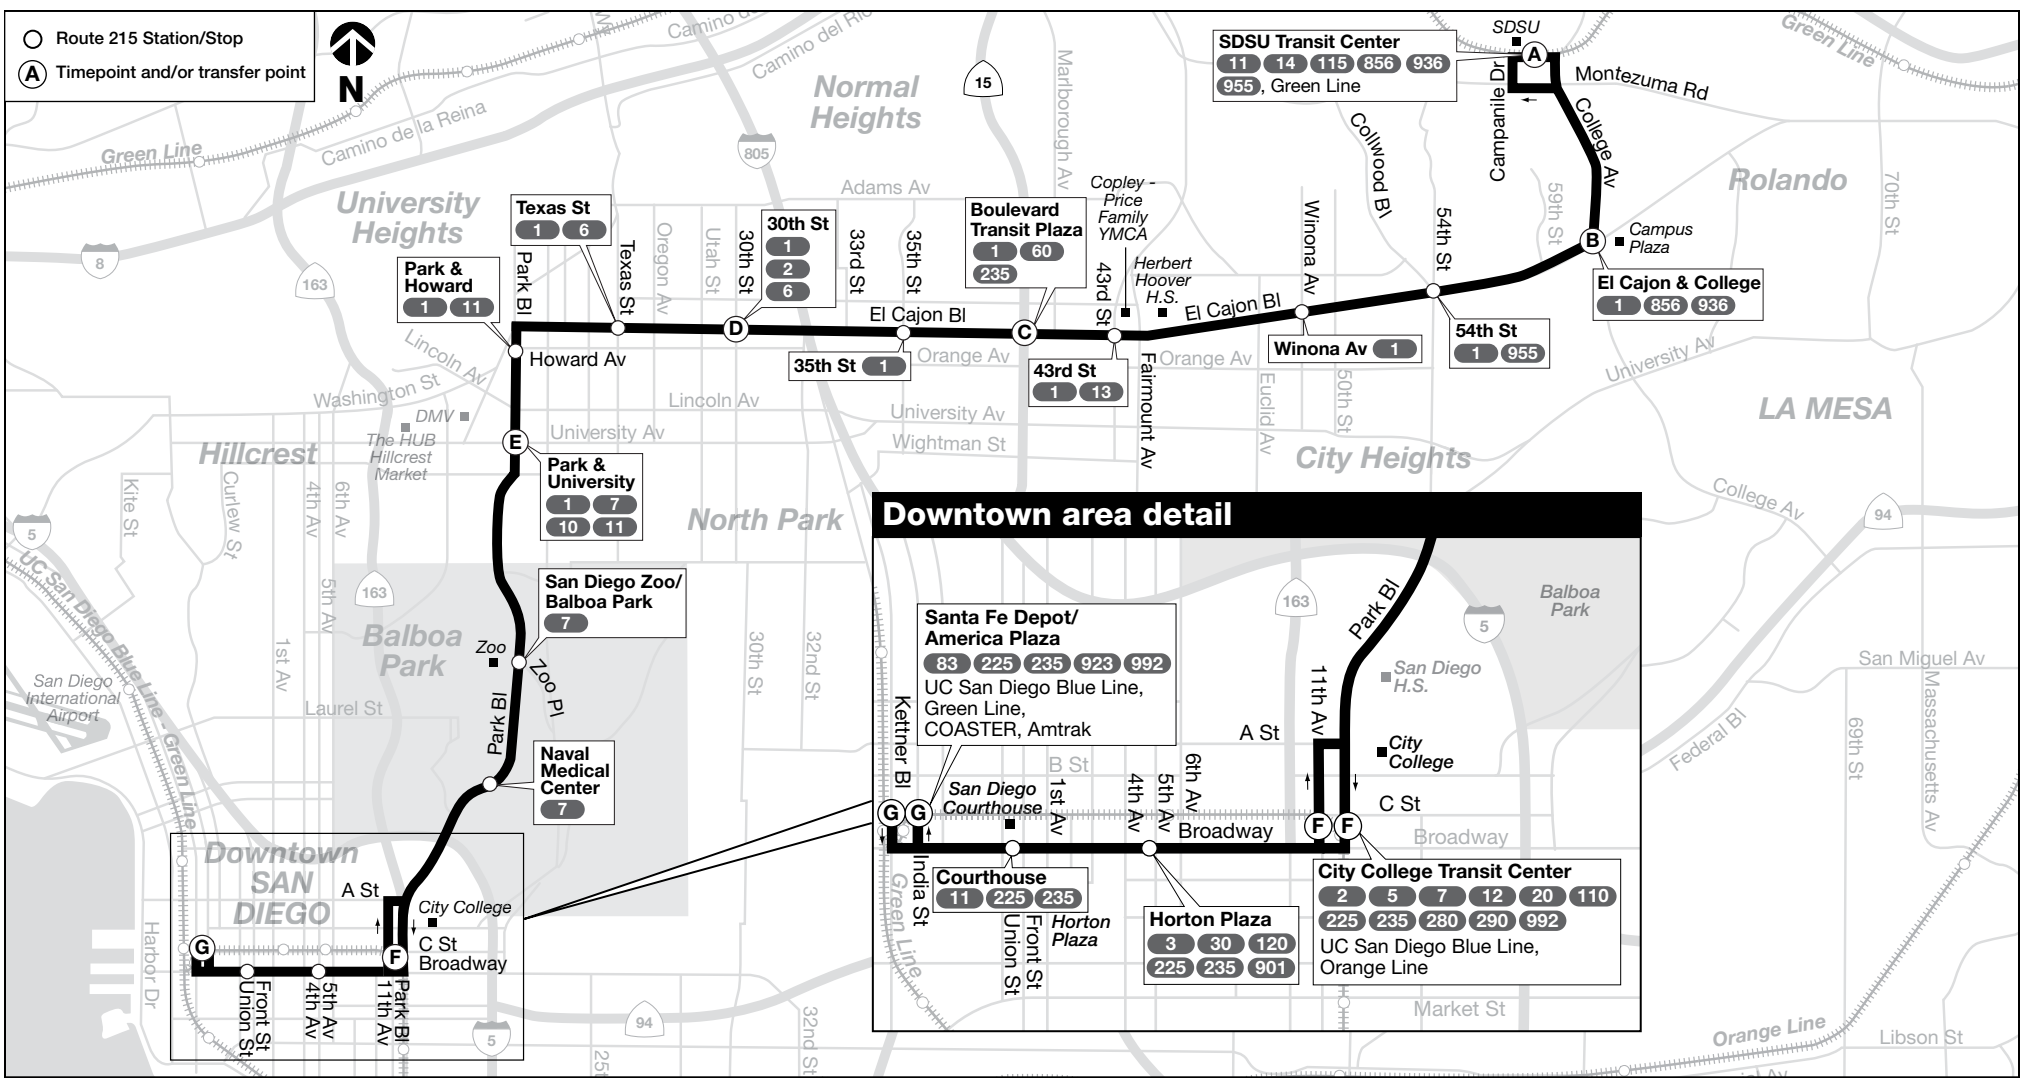

Route 215 – Saturday and Sunday / sábado y domingo

SDSU → City Heights → Downtown

(A)	(B)	(C)	(D)	(E)	(F)	(G)
SDSU Transit Center DEPART	El Cajon Bl. & College Av.	El Cajon Bl. & I-15	El Cajon Bl. & 30th St.	Park Bl. & University Av.	City College Center (Park Bl.)	America Plaza Trolley Station ARRIVE
4:48a	4:51a	4:59a	5:03a	5:08a	5:18a	5:25a
5:20	5:23	5:31	5:35	5:40	5:50	5:57
5:50	5:53	6:02	6:06	6:12	6:22	6:29
6:05	6:08	6:17	6:21	6:27	6:37	6:44
6:20	6:23	6:32	6:36	6:42	6:52	6:59
6:35	6:38	6:48	6:52	6:58	7:08	7:16
6:53	6:56	7:06	7:10	7:16	7:26	7:34
7:08	7:11	7:21	7:25	7:31	7:41	7:49
7:23	7:26	7:36	7:40	7:46	7:56	8:04
7:38	7:41	7:51	7:55	8:01	8:11	8:19
7:53	7:56	8:06	8:10	8:16	8:26	8:34
8:07	8:10	8:21	8:26	8:33	8:43	8:51
8:22	8:25	8:36	8:41	8:48	8:58	9:06
8:35	8:38	8:49	8:54	9:01	9:11	9:19
8:49	8:52	9:03	9:08	9:15	9:25	9:33
9:04	9:08	9:19	9:24	9:31	9:42	9:50
9:19	9:23	9:34	9:39	9:46	9:57	10:05
9:34	9:38	9:49	9:54	10:01	10:12	10:20
9:49	9:53	10:04	10:09	10:16	10:27	10:35
10:04	10:08	10:19	10:24	10:31	10:42	10:50
10:19	10:23	10:34	10:39	10:46	10:57	11:05
10:34	10:38	10:49	10:54	11:01	11:12	11:20
10:49	10:53	11:04	11:09	11:16	11:27	11:35
11:04	11:08	11:19	11:24	11:31	11:42	11:50
11:19	11:23	11:34	11:39	11:46	11:57	12:05p
11:34	11:38	11:49	11:54	12:01p	12:12p	12:20
11:49	11:53	12:04p	12:09p	12:16	12:27	12:35
12:04p	12:08p	12:19	12:24	12:31	12:43	12:51
12:19	12:23	12:34	12:39	12:46	12:58	1:06
12:34	12:38	12:49	12:54	1:01	1:13	1:21
12:49	12:53	1:04	1:09	1:16	1:28	1:36
1:04	1:08	1:19	1:24	1:31	1:43	1:51
1:19	1:23	1:34	1:39	1:46	1:58	2:06
1:34	1:38	1:49	1:54	2:01	2:13	2:21
1:49	1:53	2:04	2:09	2:16	2:28	2:36
2:04	2:08	2:19	2:24	2:31	2:43	2:51
2:19	2:23	2:34	2:39	2:46	2:58	3:06
2:34	2:38	2:49	2:54	3:01	3:13	3:21
2:49	2:53	3:04	3:09	3:16	3:28	3:36
3:04	3:08	3:19	3:24	3:31	3:43	3:51
3:19	3:23	3:34	3:39	3:46	3:58	4:06
3:34	3:38	3:49	3:54	4:01	4:13	4:21
3:49	3:53	4:04	4:09	4:16	4:28	4:36
4:04	4:08	4:19	4:24	4:31	4:43	4:51
4:19	4:23	4:34	4:39	4:46	4:58	5:06
4:34	4:38	4:49	4:54	5:01	5:13	5:21
4:49	4:53	5:04	5:09	5:16	5:28	5:36
5:04	5:08	5:19	5:24	5:31	5:43	5:51
5:19	5:23	5:34	5:39	5:46	5:58	6:06
5:34	5:38	5:49	5:54	6:01	6:13	6:21
5:49	5:53	6:04	6:09	6:16	6:28	6:36
6:05	6:09	6:19	6:24	6:31	6:42	6:50
6:20	6:24	6:34	6:39	6:46	6:57	7:05
6:35	6:39	6:49	6:54	7:01	7:12	7:20
6:50	6:54	7:04	7:09	7:16	7:27	7:35
7:05	7:08	7:18	7:23	7:30	7:40	7:48
7:20	7:23	7:33	7:38	7:45	7:55	8:03
7:35	7:38	7:48	7:53	8:00	8:10	8:18
7:55	7:58	8:08	8:13	8:20	8:30	8:38
8:17	8:20	8:30	8:35	8:42	8:52	9:00
8:49	8:52	9:01	9:06	9:12	9:22	9:29
9:19	9:22	9:31	9:35	9:40	9:50	9:57
9:49	9:52	10:01	10:05	10:10	10:20	10:27
10:19	10:22	10:31	10:35	10:40	10:50	10:57
10:49	10:52	11:01	11:05	11:10	11:20	11:27
11:19	11:22	11:31	11:35	11:40	11:50	11:57
11:50	11:53	12:02a	12:06a	12:11a	12:21a	12:28a
12:20a	12:23a	12:32	12:36	12:41	12:51	12:58

Downtown → City Heights → SDSU