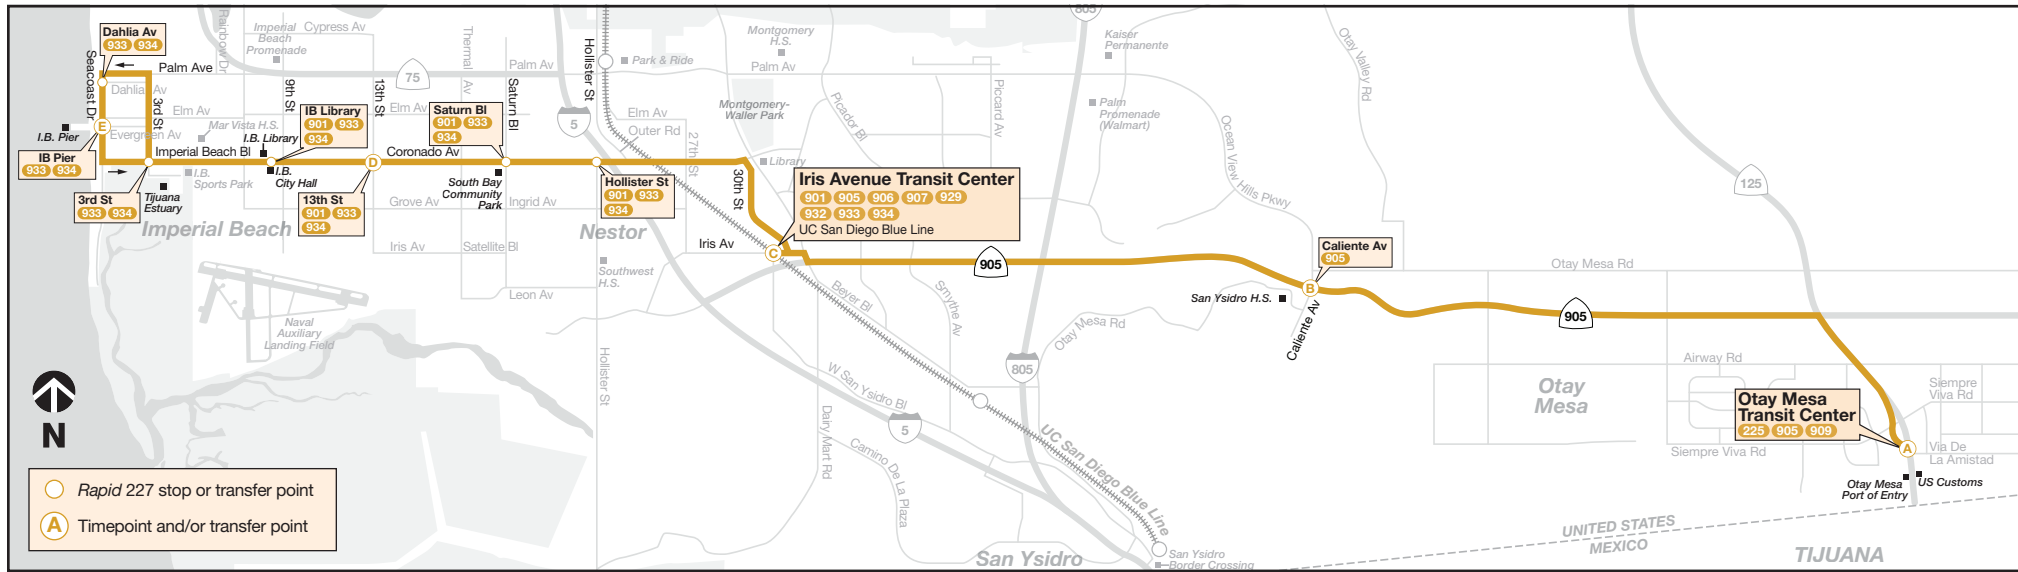

Destinations

- Imperial Beach Pier
- Tijuana Estuary
- Imperial Beach Sports Park
- Mar Vista High School
- Imperial Beach Library / City Hall
- South Bay Community Park
- San Ysidro High School
- Otay Mesa Port of Entry

Trolley Connections

- Iris Avenue

Subject to change without notice
Sujeto a cambios sin previo aviso

PRONTO

Easy transit fare. Get a card or download the app.

¡Tarifa de transporte fácil! Obtén una tarjeta o descarga la aplicación.

RidePRONTO.com • 619-595-5636

All timetables are available online

Todos los horarios están disponibles en línea.

sdmts.com/timetables

Real Time Arrivals

Download the free OneBusAway app.

Llegadas en tiempo real. Descarga la aplicación gratuita OneBusAway.

sdmts.com/oba

MTS Security MTS Seguridad 619-595-4960

MTS Information & Trip Planning MTS Información y planeo de viaje 619-233-3004

Customer Service / Suggestions Servicio al cliente / Sugerencias 619-557-4555

Lost and Found Objetos extraviados 619-233-3004

Transit Store 12th & Imperial Transit Center M-F / L-V 8am-5pm 619-234-1060

TTY/TDD (teletype for hearing impaired) Teletipo para sordos 619-234-5005 888-722-4889

Buses on all MTS routes are accessible via lift or ramp. Autobuses en todas las rutas de MTS son accesibles mediante un ascensor o rampa.

Alternative formats available upon request. Call: (619) 231-1466. Formato alternativo disponible al preguntar. Llamar: (619) 231-1466.

227 Saturday and Sunday • sábado y domingo

Otay Mesa Transit Center → Imperial Beach Pier

Otay Mesa Transit Center DEPART	SR-905 & Caliente Av	Iris Avenue Transit Center ARRIVE DEPART	Imperial Beach Bl & 13th St	Imperial Beach Pier ARRIVE
4:21a	4:28a	4:37a	—	—
4:36	4:43	4:52	—	—
4:51	4:58	5:07	—	—
5:07	5:14	5:23	5:28a	5:48a
5:22	5:29	5:38	5:43	6:03
5:37	5:44	5:53	5:58	6:18
5:52	5:59	6:08	6:13	6:33
6:07	6:14	6:23	6:28	6:48
6:22	6:29	6:38	6:43	7:03
6:36	6:43	6:52	6:57	7:20
6:52	6:59	7:08	7:13	7:36
7:07	7:14	7:23	7:28	7:51
7:22	7:29	7:38	7:43	8:06
7:37	7:44	7:53	7:58	8:22
7:52	7:59	8:08	8:13	8:37
8:07	8:14	8:23	8:28	8:52
8:22	8:29	8:38	8:43	9:07
8:37	8:44	8:53	8:58	9:22
8:52	8:59	9:08	9:13	9:37
9:07	9:14	9:23	9:28	9:52
9:22	9:29	9:38	9:43	10:07
9:37	9:44	9:53	9:58	10:22
9:52	9:59	10:08	10:13	10:37
10:07	10:14	10:23	10:28	10:52
10:22	10:29	10:38	10:43	11:07
10:37	10:44	10:53	10:58	11:22
10:52	10:59	11:08	11:13	11:37
11:07	11:14	11:23	11:28	11:52
11:22	11:29	11:38	11:43	12:07p
11:37	11:44	11:53	11:58	12:22
11:52	11:59	12:08p	12:13p	12:37
12:05p	12:12p	12:21	12:26	12:52
12:20	12:27	12:36	12:41	1:07
12:35	12:42	12:51	12:56	1:22
12:50	12:57	1:06	1:11	1:37
1:05	1:12	1:21	1:26	1:52
1:20	1:27	1:36	1:41	2:07
1:35	1:42	1:51	1:56	2:22
1:50	1:57	2:06	2:11	2:37
2:05	2:12	2:21	2:26	2:52
2:21	2:28	2:37	2:42	3:08
2:37	2:44	2:53	2:58	3:24
2:52	2:59	3:08	3:13	3:39
3:07	3:14	3:23	3:28	3:54
3:22	3:29	3:38	3:43	4:09
3:37	3:44	3:53	3:58	4:24
3:52	3:59	4:08	4:13	4:39
4:07	4:14	4:23	4:28	4:54
4:22	4:29	4:38	4:43	5:09
4:37	4:44	4:53	4:58	5:24
4:52	4:59	5:08	5:13	5:39
5:07	5:14	5:23	5:28	5:54
5:22	5:29	5:38	5:43	6:09
5:37	5:44	5:53	5:58	6:24
5:52	5:59	6:08	6:13	6:39
6:07	6:14	6:23	6:28	6:54
6:22	6:29	6:38	6:43	7:09
6:37	6:44	6:53	6:58	7:24
6:52	6:59	7:08	7:13	7:39
7:20	7:27	7:36	7:41	8:05
7:50	7:57	8:06	8:11	8:35
8:22	8:29	8:38	8:43	9:07
8:52	8:59	9:08	9:11	9:34
9:22	9:29	9:38	9:41	10:04
9:52	9:59	10:08	—	—
10:20	10:27	10:36	—	—
10:50	10:57	11:06	—	—
11:20	11:27	11:36	—	—

Imperial Beach Pier → Otay Mesa Transit Center