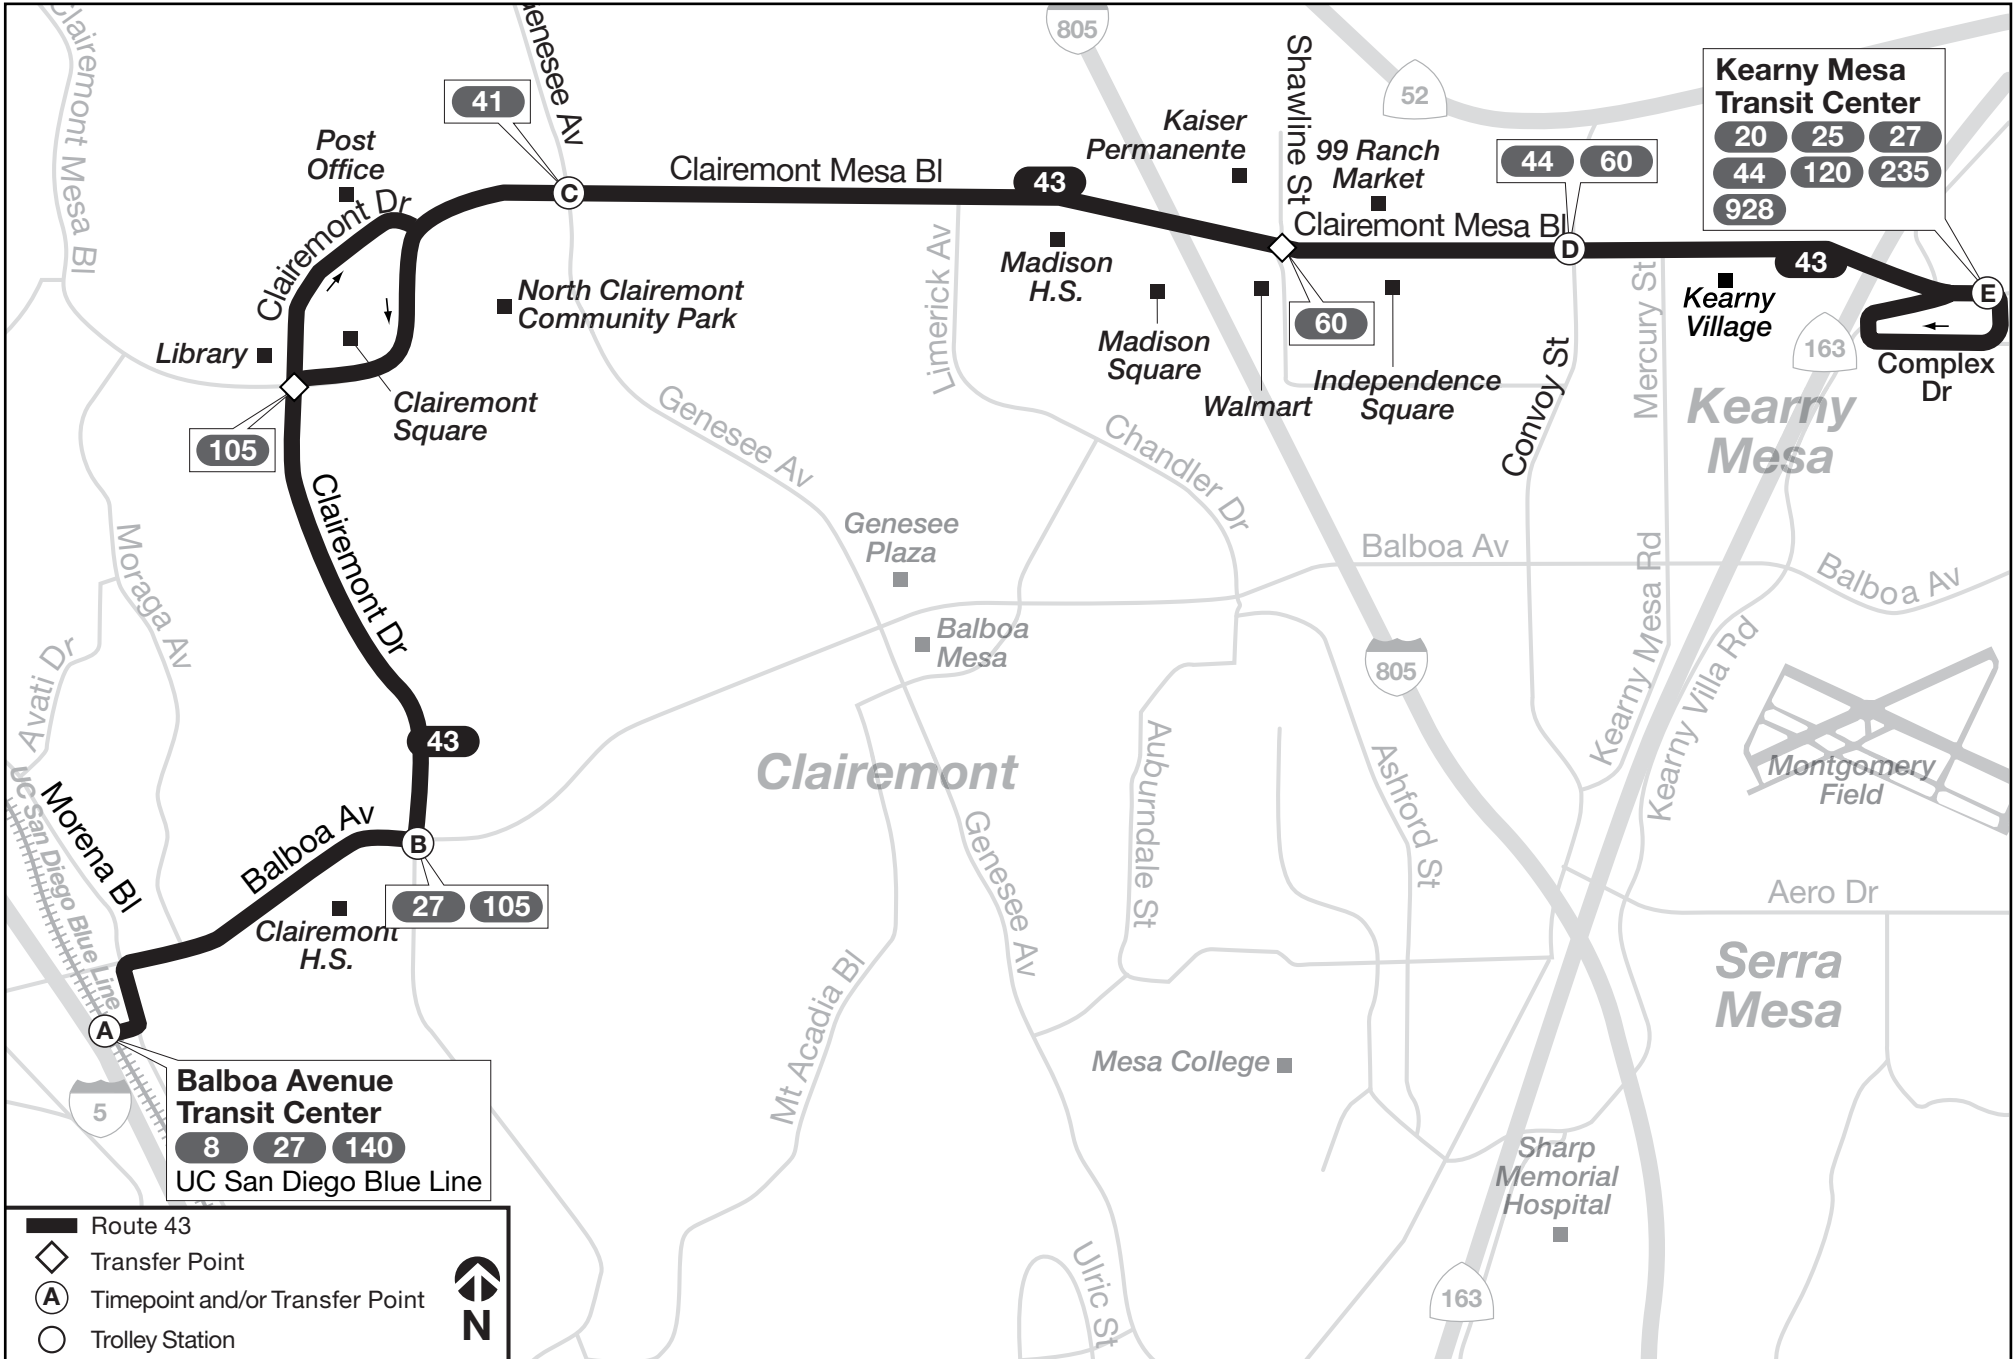

MTS Information & Trip Planning MTS Información y planeo de viaje	511 or/ó (619) 233-3004
TTY/TDD (teletype for hearing impaired) Teletipo para sordos	(619) 234-5005 or/ó (888) 722-4889
InfoExpress (24-hour info via Touch-Tone phone) Información las 24 horas (vía teléfono de teclas)	(619) 685-4900
Customer Service / Suggestions Servicio al cliente / Sugerencias	(619) 557-4555
MTS Security MTS Seguridad	(619) 595-4960
Lost & Found Objetos extraviados	(619) 233-3004
Transit Store	(619) 234-1060 12th & Imperial Transit Center M-F 8am-5pm
For MTS online trip planning Planificación de viajes por Internet	sdmts.com

For more information on riding MTS services, pick up a Rider's Guide on a bus or at the Transit Store, or visit sdmts.com.

Para obtener más información sobre el uso de los servicios de MTS, recoja un 'Rider's Guide' en un autobús o en la Transit Store, o visita a sdmts.com.

Thank you for riding MTS! ¡Gracias por viajar con MTS!

43

**Balboa Avenue Transit Center –
Kearny Mesa Transit Center**
via Clairemont Mesa Blvd.

DESTINATIONS

- Clairemont Square
- Clairemont High School
- Madison High School
- Kearny Village

TROLLEY CONNECTIONS
• Balboa Avenue

sdmts.com

Route Alerts, Updated Schedules,
Connections & More

Alternative formats available upon request. Please call: (619) 557-4555 / Formato alternativo disponible al preguntar. Favor de llamar: (619) 557-4555

Route 43 – Sunday / domingo

Balboa Avenue Transit Center → Kearny Mesa

(A) Balboa Avenue Transit Center DEPART	(B) Balboa Av. & Clairemont Dr.	(C) Clairemont Mesa Bl. & Genesee Av.	(D) Clairemont Mesa Bl. & Convoy St.	(E) Kearny Mesa Transit Center ARRIVE
6:29a	6:34a	6:43a	6:53a	6:58a
6:59	7:04	7:13	7:23	7:28
7:29	7:34	7:43	7:53	7:58
7:59	8:04	8:13	8:23	8:28
8:29	8:34	8:43	8:53	8:58
8:59	9:04	9:13	9:23	9:28
9:29	9:34	9:43	9:53	9:58
9:52	9:57	10:06	10:16	10:21
10:22	10:27	10:36	10:46	10:51
10:52	10:57	11:06	11:17	11:23
11:22	11:27	11:36	11:47	11:53
11:52	11:57	12:06p	12:17p	12:23p
12:22p	12:27p	12:36	12:47	12:53
12:52	12:57	1:06	1:17	1:23
1:22	1:27	1:36	1:47	1:53
1:52	1:58	2:07	2:19	2:25
2:22	2:28	2:37	2:49	2:55
2:52	2:58	3:07	3:19	3:25
3:22	3:28	3:37	3:49	3:55
3:52	3:58	4:07	4:19	4:25
4:22	4:28	4:37	4:49	4:55
4:52	4:58	5:07	5:19	5:25
5:22	5:28	5:37	5:49	5:55
5:52	5:57	6:06	6:17	6:23
6:22	6:27	6:36	6:47	6:53
6:52	6:57	7:06	7:17	7:23
7:22	7:27	7:35	7:45	7:50
7:45	7:50	7:58	8:08	8:13
8:15	8:20	8:28	8:38	8:43
8:45	8:50	8:58	9:08	9:13
9:15	9:20	9:28	9:38	9:43
9:49	9:53	10:00	10:09	10:13

Kearny Mesa → Balboa Avenue Transit Center

(E) Kearny Mesa Transit Center DEPART	(D) Clairemont Mesa Bl. & Convoy St.	(C) Clairemont Mesa Bl. & Genesee Av.	(B) Balboa Av. & Clairemont Dr.	(A) Balboa Avenue Transit Center ARRIVE
6:31a	6:38a	6:47a	6:56a	7:01a
7:05	7:12	7:21	7:31	7:37
7:35	7:42	7:51	8:01	8:07
8:05	8:12	8:21	8:31	8:37
8:35	8:42	8:51	9:01	9:07
9:05	9:12	9:21	9:31	9:37
9:35	9:42	9:51	10:01	10:07
10:05	10:12	10:21	10:31	10:37
10:33	10:41	10:51	11:01	11:07
11:03	11:11	11:21	11:31	11:37
11:33	11:41	11:51	12:01p	12:07p
12:03p	12:11p	12:21p	12:31	12:37
12:33	12:41	12:51	1:01	1:07
1:03	1:11	1:21	1:31	1:37
1:33	1:41	1:51	2:01	2:07
2:03	2:11	2:21	2:31	2:37
2:33	2:41	2:51	3:01	3:07
3:03	3:11	3:21	3:31	3:37
3:33	3:41	3:51	4:01	4:07
4:03	4:11	4:21	4:31	4:37
4:33	4:41	4:51	5:01	5:07
5:03	5:11	5:21	5:31	5:37
5:35	5:42	5:51	6:01	6:07
6:05	6:12	6:21	6:31	6:37
6:37	6:44	6:53	7:02	7:07
7:03	7:09	7:17	7:25	7:30
7:33	7:39	7:47	7:55	8:00
8:01	8:07	8:15	8:23	8:28
8:30	8:36	8:44	8:52	8:57
9:00	9:06	9:14	9:22	9:27

A Saturday or Sunday schedule will be operated on the following holidays and observed holidays
Se operará con horario de sábado o domingo durante los siguientes días festivos y feriados observados

>>> New Year's Day, Presidents' Day, Memorial Day, Independence Day, Labor Day, Thanksgiving, Christmas