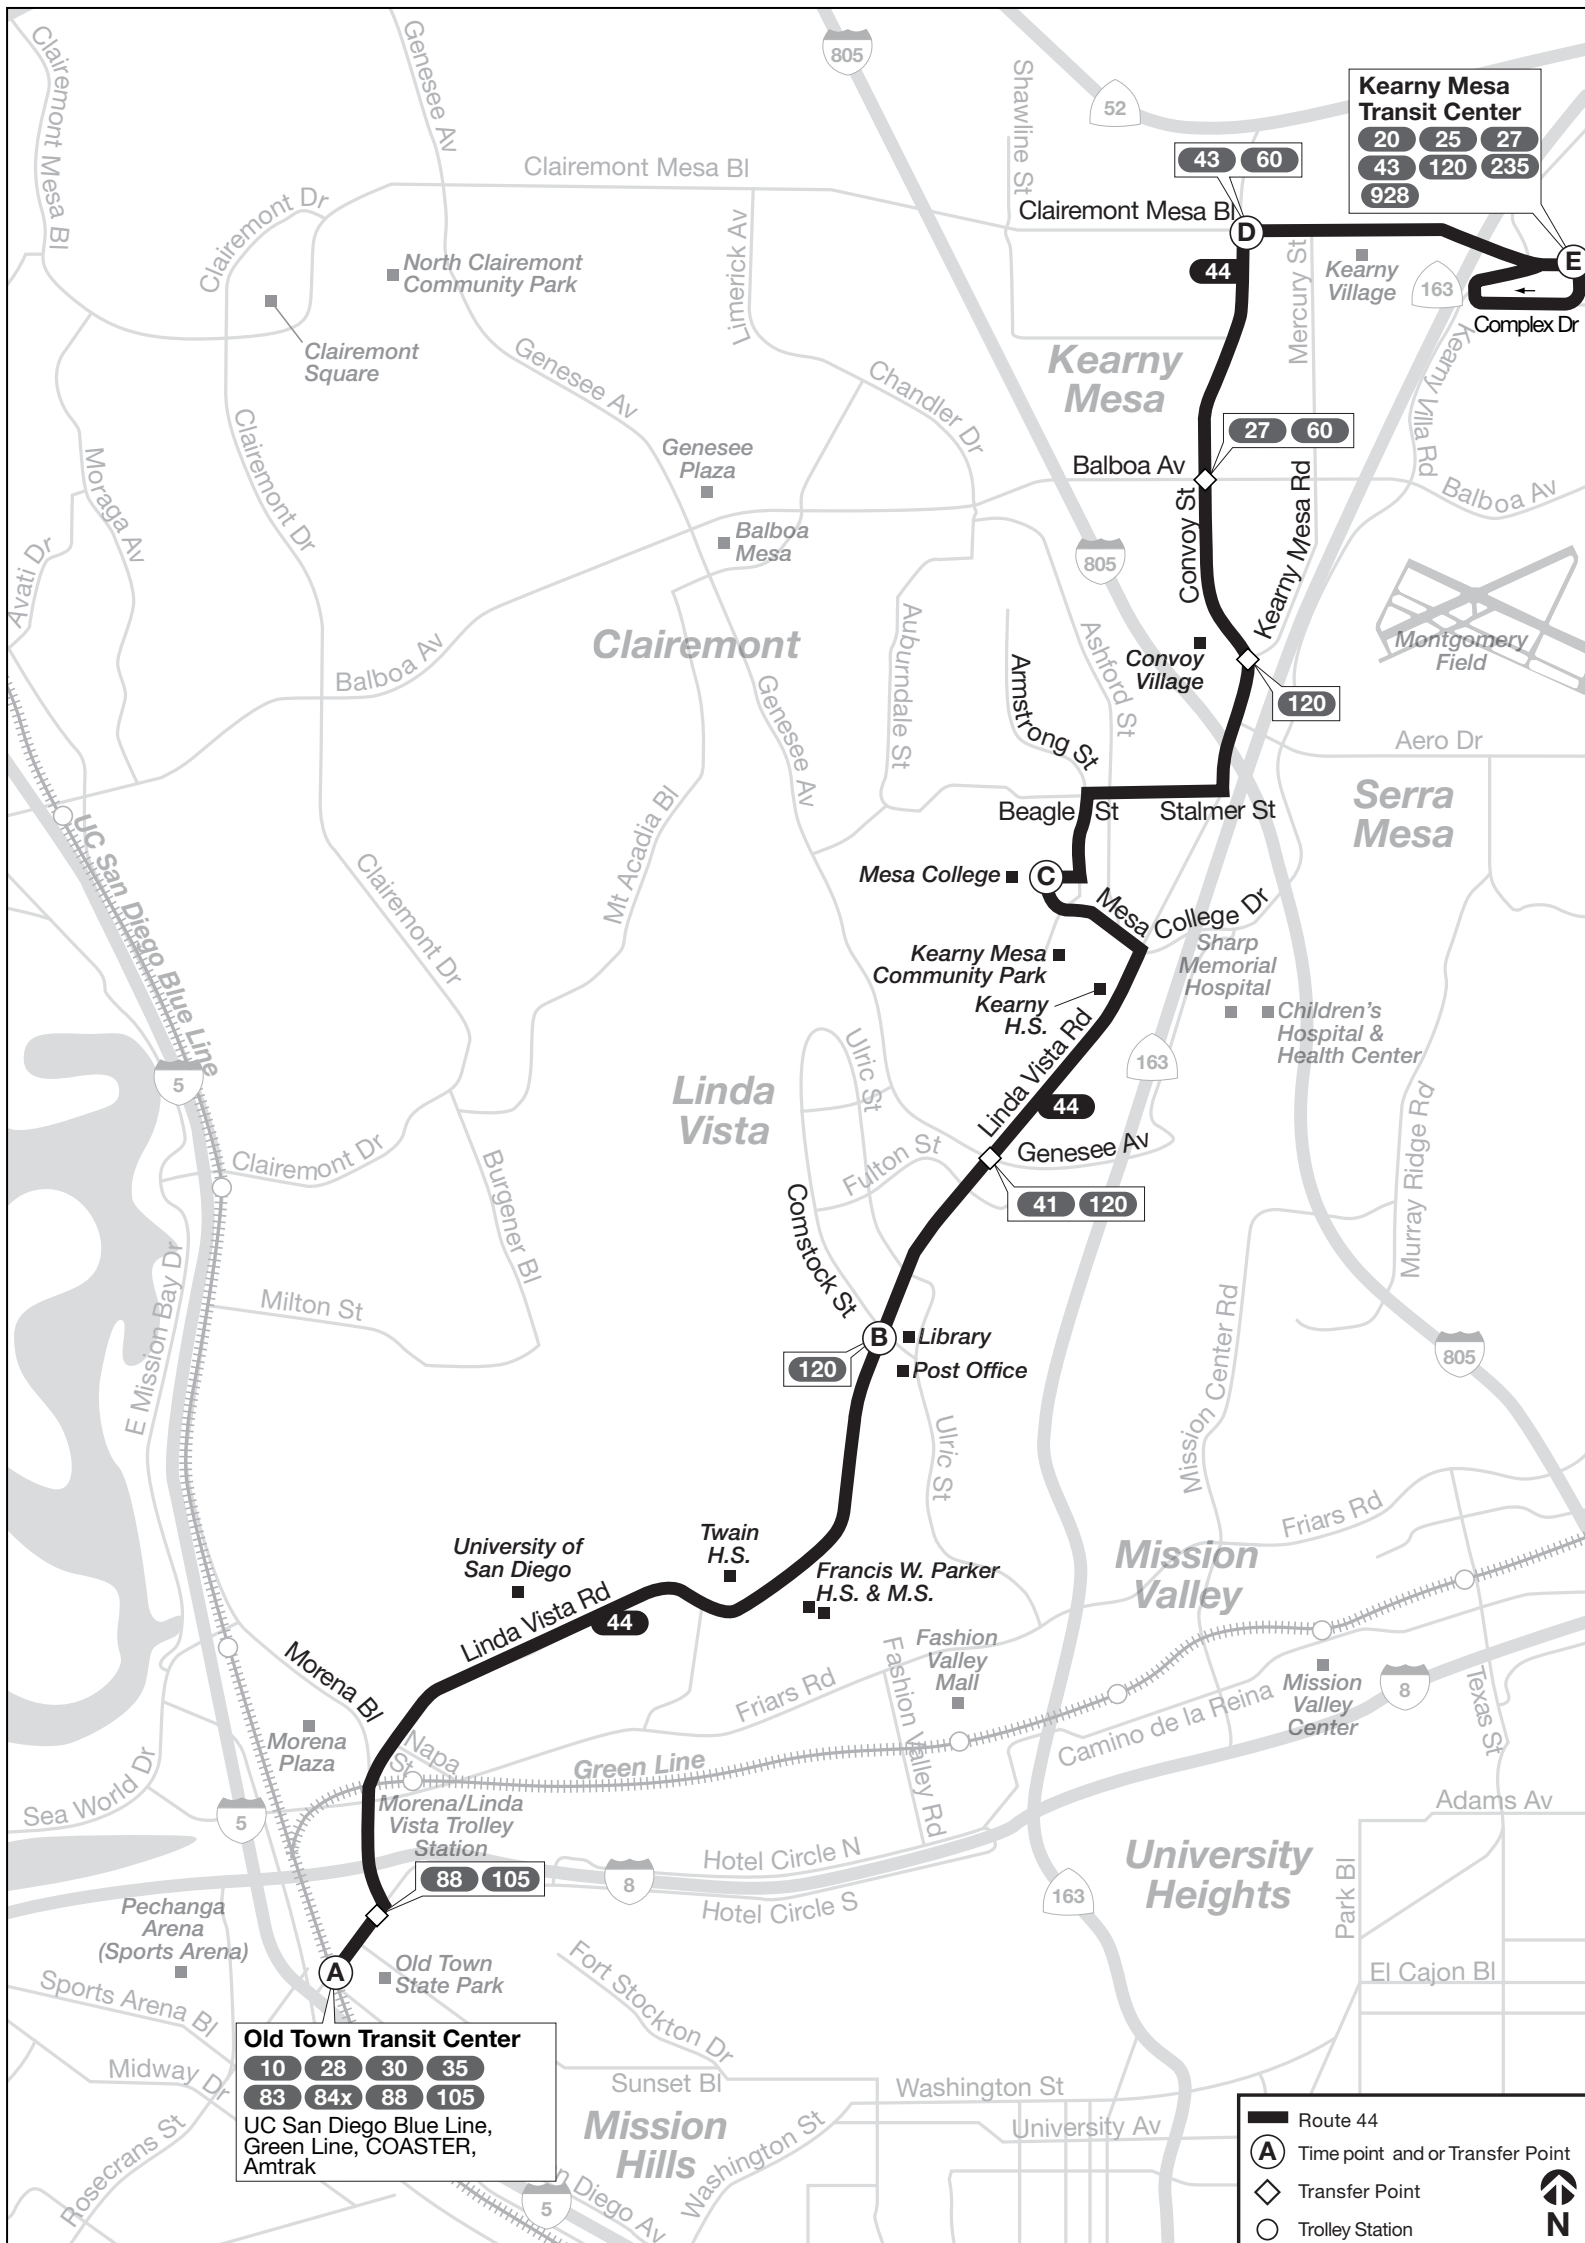

DIRECTORY / Directorio

MTS Information & Trip Planning MTS Información y planeo de viaje	511 or/ó (619) 233-3004
TTY/TDD (teletype for hearing impaired) Teletipo para sordos	(619) 234-5005 or/ó (888) 722-4889
InfoExpress (24-hour info via Touch-Tone phone) Información las 24 horas (vía teléfono de teclas)	(619) 685-4900
Customer Service / Suggestions Servicio al cliente / Sugerencias	(619) 557-4555
MTS Security MTS Seguridad	(619) 595-4960
Lost & Found Objetos extraviados	(619) 233-3004
Transit Store	(619) 234-1060 12th & Imperial Transit Center M-F 8am-5pm

For MTS online trip planning
Planificación de viajes por Internet sdmts.com

For more information on riding MTS services, pick up a Rider's Guide on a bus or at the Transit Store, or visit sdmts.com.

Para obtener más información sobre el uso de los servicios de MTS, recoja un 'Rider's Guide' en un autobús o en la Transit Store, o visita a sdmts.com.

Thank you for riding MTS! ¡Gracias por viajar con MTS!

44

Kearny Mesa – Old Town
via Linda Vista / Mesa College

DESTINATIONS

- Convoy Village
- Kearny High School
- Mesa College
- University of San Diego

TROLLEY CONNECTIONS

- Morena/Linda Vista
- Old Town

11/21

sdmts.com

Route Alerts, Updated Schedules, Connections & More

Alternative formats available upon request. Please call: (619) 557-4555 / Formato alternativo disponible al preguntar. Favor de llamar: (619) 557-4555

The schedules and other information shown in this timetable are subject to change. MTS does not assume responsibility for errors in timetables nor for any inconvenience caused by delayed buses.

Los horarios e información que se indican en este itinerario están sujetos a cambios. MTS no asume responsabilidad por errores en los itinerarios, ni por ningún perjuicio que se origine por los autobuses demorados.

A Saturday or Sunday schedule will be operated on the following holidays and observed holidays
Se operará con horario de sábado o domingo durante los siguientes días festivos y feriados observados

>>> New Year's Day, Presidents' Day, Memorial Day, Independence Day, Labor Day, Thanksgiving, Christmas