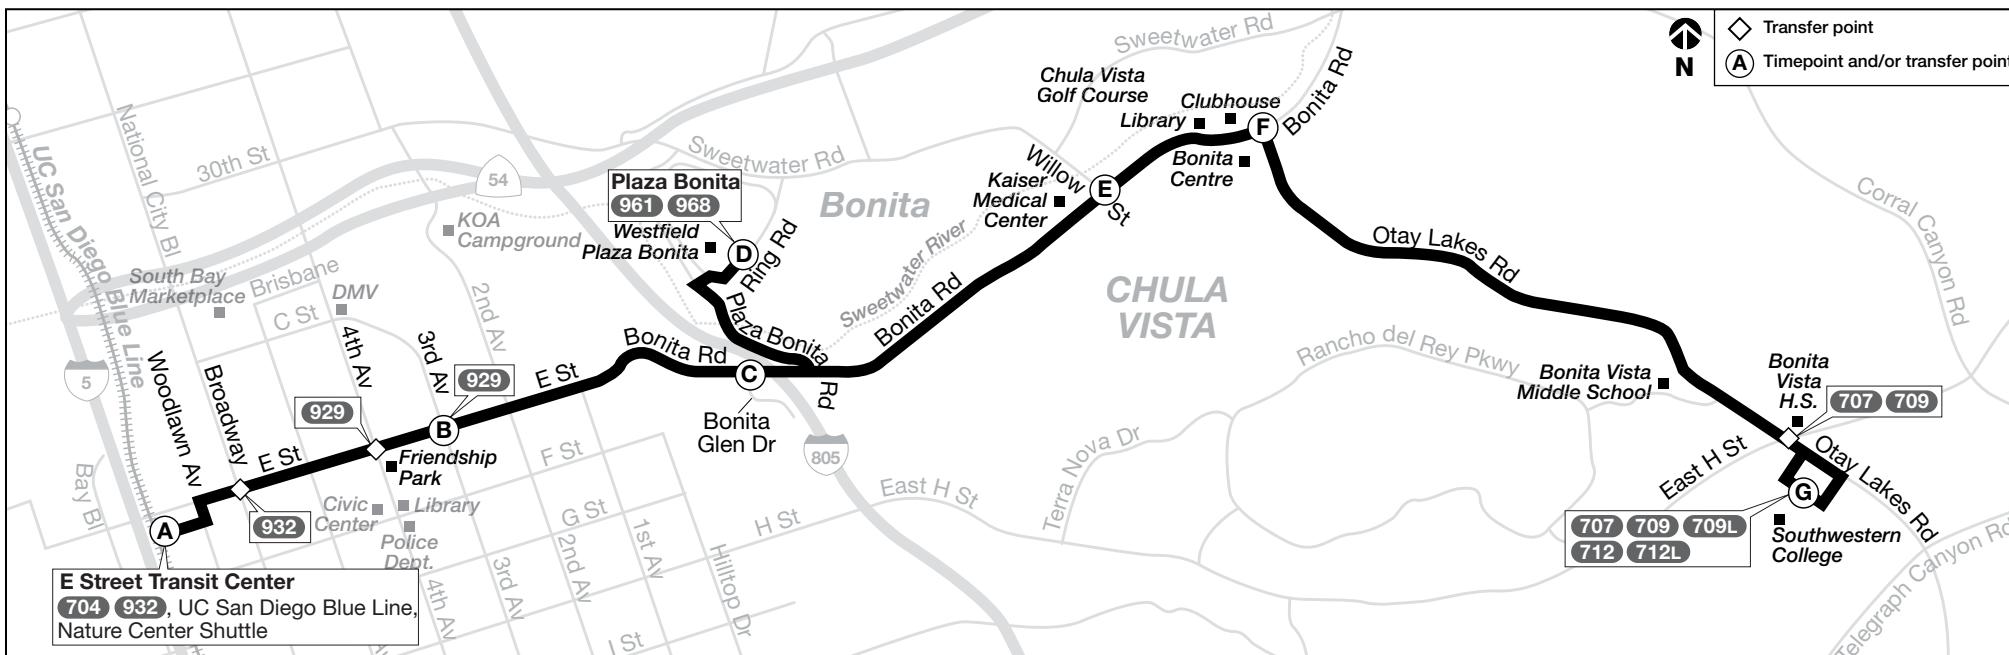

For more information on riding MTS services, pick up a Rider's Guide on a bus or at the Transit Store, or visit sdmts.com.

Para obtener más información sobre el uso de los servicios de MTS, recoja un 'Rider's Guide' en un autobús o en la Transit Store, o visita a sdmts.com.

Thank you for riding MTS! ¡Gracias por viajar con MTS!

Effective NOVEMBER 21, 2021

705

**E St. Transit Center –
Southwestern College**
via Plaza Bonita / Otay Lakes Road

DESTINATIONS

- Bonita Centre
- Bonita Vista Middle/
  High Schools
- Kaiser Medical Center
- Westfield Plaza Bonita

TROLLEY CONNECTIONS

- E St.

11/21

sdmts.com

Route Alerts, Updated Schedules,
Connections & More

Alternative formats available upon request. Please call: (619) 557-4555 / Formato alternativo disponible al preguntar. Favor de llamar: (619) 557-4555