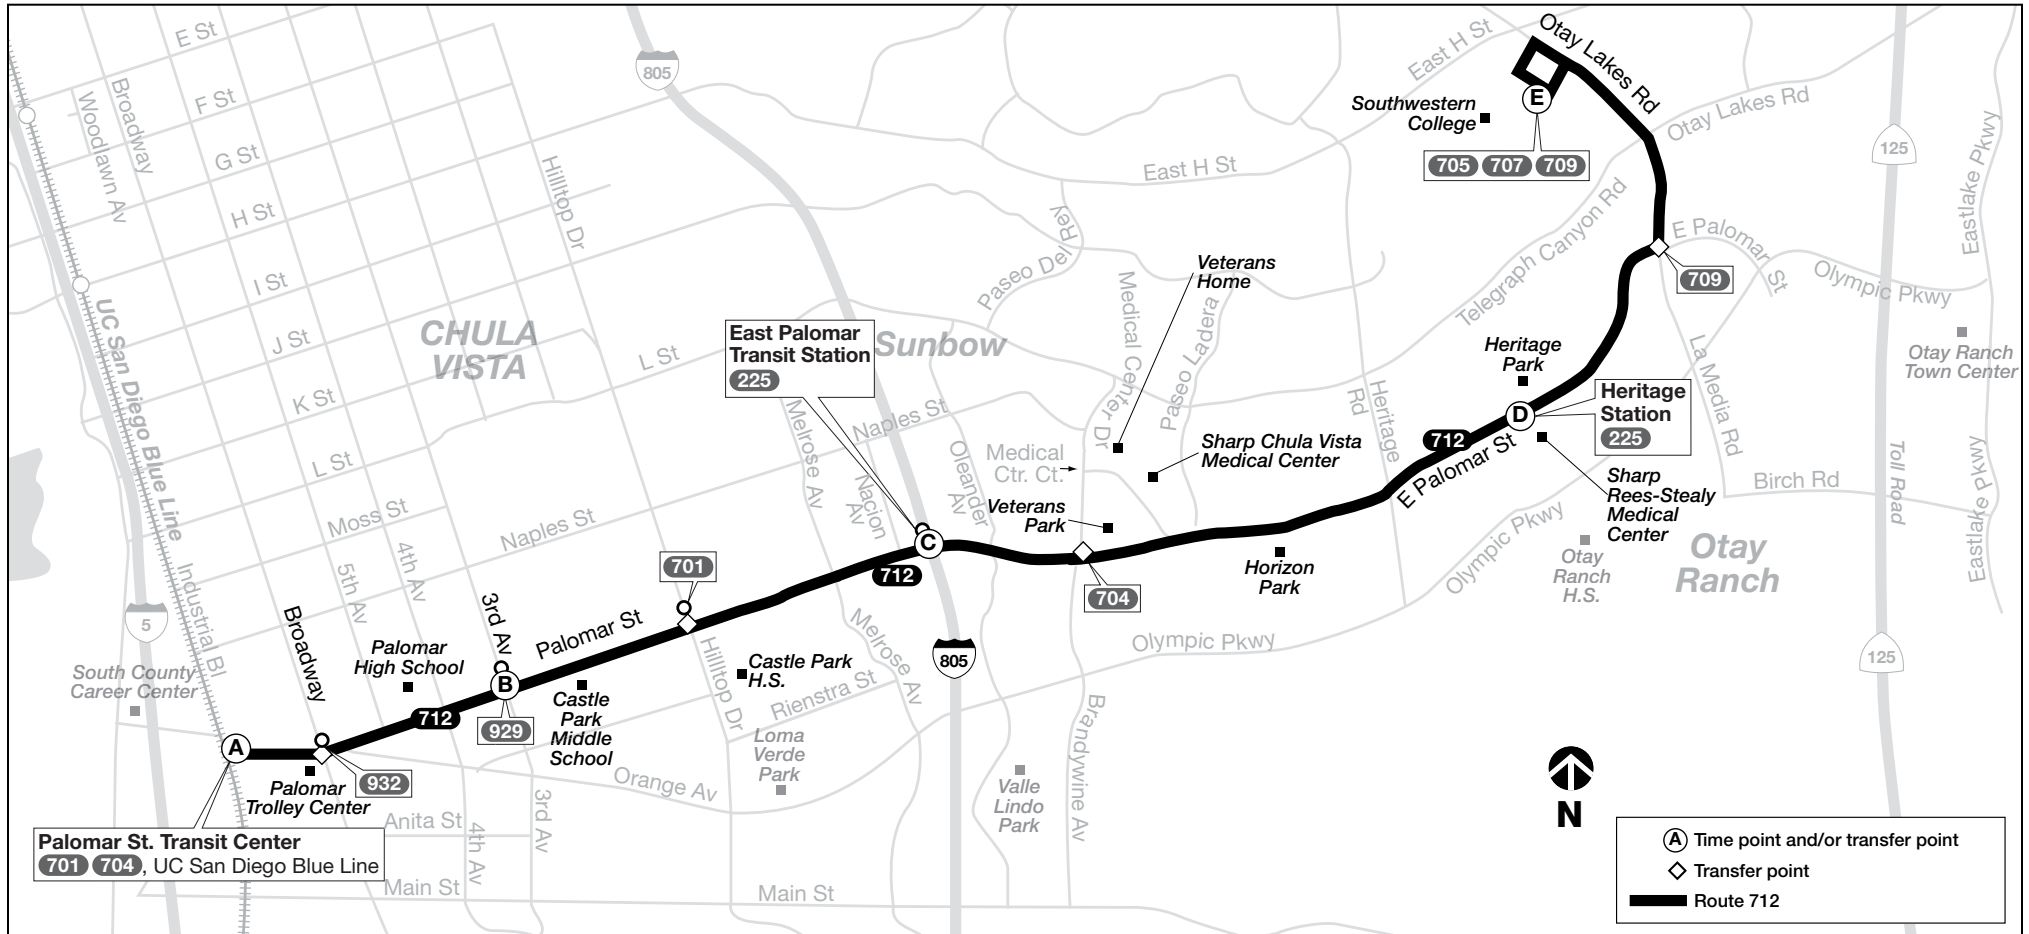

For more information, visit: / Para más información, visite: sdmts.com/fares

DIRECTORY / Directorio

MTS Information & Trip Planning MTS Información y planeo de viaje	511 or/ó (619) 233-3004
TTY/TDD (teletype for hearing impaired) Teletipo para sordos	(619) 234-5005 or/ó (888) 722-4889
InfoExpress (24-hour info via Touch-Tone phone) Información las 24 horas (via teléfono de teclas)	(619) 685-4900
Customer Service / Suggestions Servicio al cliente / Sugerencias	(619) 557-4555
MTS Security MTS Seguridad	(619) 595-4960
Lost & Found Objetos extraviados	(619) 233-3004
Transit Store	(619) 234-1060 12th & Imperial Transit Center M-F 8am-5pm
For MTS online trip planning Planificación de viajes por Internet	sdmts.com

For more information on riding MTS services, pick up a Rider's Guide on a bus or at the Transit Store, or visit sdmts.com.

Para obtener más información sobre el uso de los servicios de MTS, recoja un 'Rider's Guide' en un autobús o en la Transit Store, o visita a sdmts.com.

Thank you for riding MTS! ¡Gracias por viajar con MTS!

Effective NOVEMBER 21, 2021

712

Palomar Street Transit Center –
Southwestern College
via Palomar Street

DESTINATIONS

- Castle Park Middle School
- Castle Park High School
- Heritage Park
- Palomar High School
- Sharp Medical Center
- Veterans Park

TROLLEY CONNECTIONS
• Palomar Street

sdmts.com

Route Alerts, Updated Schedules,
Connections & More

The schedules and other information shown in this timetable are subject to change. MTS does not assume responsibility for errors in timetables nor for any inconvenience caused by delayed buses. Los horarios e información que se indican en este itinerario están sujetos a cambios. MTS no asume responsabilidad por errores en los itinerarios, ni por ningún perjuicio que se origine por los autobuses demorados.

Route 712 – Saturday / sábado

Palomar St. Transit Center ➔ Otay Ranch ➔ Southwestern College

(A) Palomar St. Transit Center DEPART	(B) Palomar St. & 3rd Av.	(C) East Palomar Transit Station	(D) Heritage Station	(E) Southwestern College ARRIVE
6:36a	6:41a	6:47a	6:57a	7:06a
7:06	7:11	7:17	7:27	7:36
7:36	7:41	7:47	7:57	8:06
8:06	8:11	8:17	8:27	8:36
8:36	8:41	8:47	8:57	9:06
9:06	9:12	9:18	9:28	9:38
9:36	9:42	9:48	9:58	10:08
10:06	10:12	10:18	10:28	10:38
10:36	10:42	10:48	10:58	11:08
11:06	11:12	11:18	11:28	11:38
11:36	11:42	11:48	11:58	12:08p
12:06p	12:12p	12:18p	12:28p	12:38
12:36	12:42	12:48	12:58	1:08
1:06	1:12	1:18	1:28	1:38
1:36	1:42	1:48	1:58	2:08
2:06	2:12	2:18	2:28	2:38
2:36	2:42	2:48	2:58	3:08
3:06	3:12	3:18	3:28	3:38
3:36	3:42	3:48	3:58	4:08
4:06	4:12	4:18	4:28	4:38
4:36	4:42	4:48	4:58	5:08
5:06	5:12	5:18	5:28	5:38
5:36	5:42	5:48	5:58	6:08
6:06	6:12	6:18	6:28	6:38
6:36	6:42	6:48	6:57	7:07
7:06	7:12	7:18	7:27	7:37
7:36	7:42	7:48	7:57	8:06
8:06	8:12	8:18	8:27	8:36
8:36	8:42	8:48	8:57	9:06

Southwestern College ➔ Otay Ranch ➔ Palomar St. Transit Center

(E) Southwestern College DEPART	(D) Heritage Station	(C) East Palomar Transit Station	(B) Palomar St. & 3rd Av.	(A) Palomar St. Transit Center ARRIVE
6:25a	6:31a	6:40a	6:46a	6:52a
6:55	7:01	7:10	7:16	7:22
7:23	7:29	7:38	7:45	7:52
7:53	7:59	8:08	8:15	8:22
8:20	8:27	8:37	8:44	8:52
8:50	8:57	9:07	9:14	9:22
9:20	9:27	9:37	9:44	9:52
9:51	9:58	10:08	10:15	10:23
10:21	10:28	10:38	10:45	10:53
10:51	10:58	11:08	11:15	11:23
11:21	11:28	11:38	11:45	11:53
11:51	11:58	12:08p	12:15p	12:23p
12:21p	12:28p	12:38	12:45	12:53
12:51	12:58	1:08	1:15	1:23
1:21	1:28	1:38	1:45	1:53
1:51	1:58	2:08	2:15	2:23
2:21	2:28	2:38	2:45	2:53
2:51	2:58	3:08	3:15	3:23
3:21	3:28	3:38	3:45	3:53
3:51	3:58	4:08	4:15	4:23
4:21	4:28	4:38	4:45	4:53
4:51	4:58	5:08	5:15	5:23
5:22	5:28	5:38	5:45	5:52
5:52	5:58	6:08	6:15	6:22
6:24	6:30	6:38	6:45	6:52
6:54	7:00	7:08	7:15	7:22
7:24	7:30	7:38	7:45	7:52
7:54	8:00	8:08	8:15	8:22
8:25	8:31	8:39	8:45	8:51

Alternative formats available upon request. Please call: (619) 557-4555 / Formato alternativo disponible al preguntar. Favor de llamar: (619) 557-4555

A Saturday or Sunday schedule will be operated on the following holidays and observed holidays
Se operará con horario de sábado o domingo durante los siguientes días festivos y feriados observados

>>> New Year's Day, Presidents' Day, Memorial Day, Independence Day,
Labor Day, Thanksgiving, Christmas