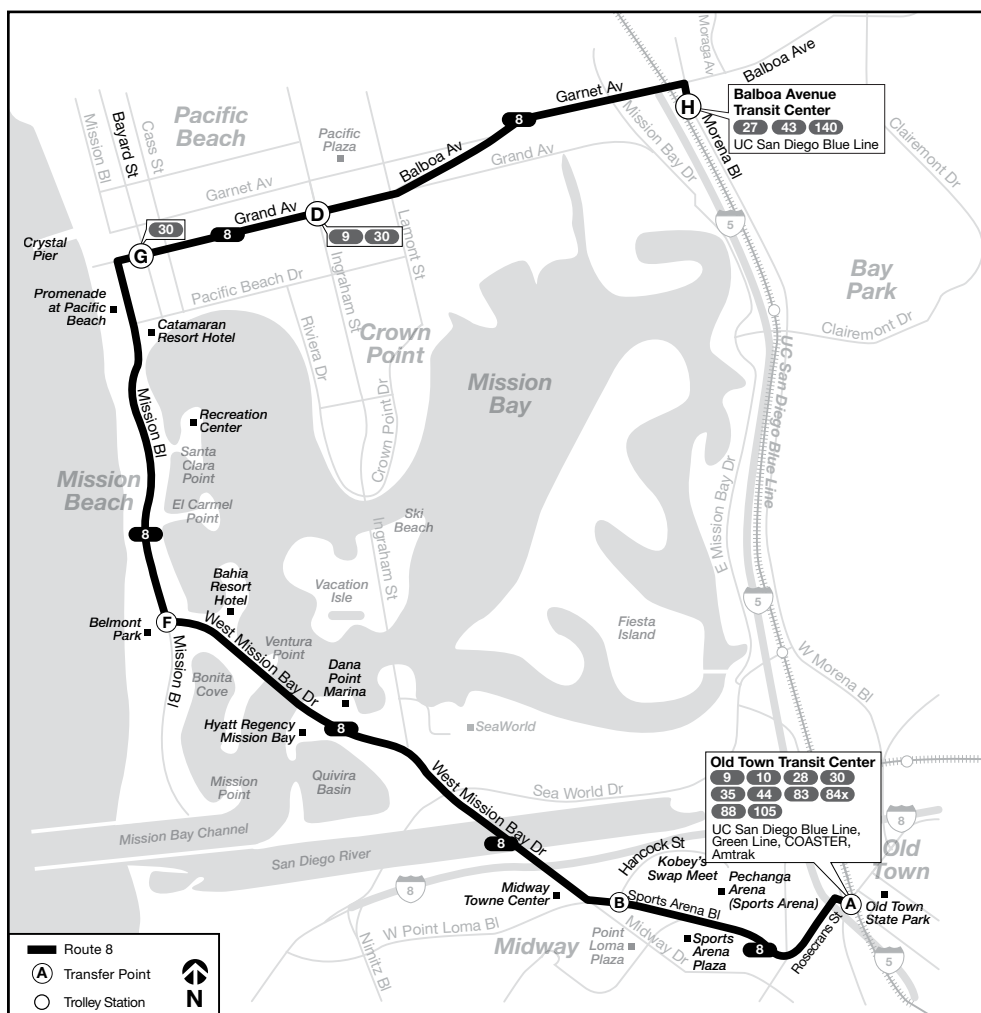

SeaWorld → Old Town

(E) Jewell St. & Garnet Av. DEPART	(D) Ingraham St. & Grand Ave.	(C) Sea World	(B) Sports Arena Bl. & Hancock St.	(A) Old Town Transit Center ARRIVE
—	—	7:41a	7:47a	7:54a
—	—	8:11	8:17	8:24
—	—	8:41	8:47	8:54
—	—	9:11	9:17	9:24
—	—	9:41	9:47	9:54
—	—	10:10	10:16	10:24
—	—	10:40	10:46	10:54
—	—	11:09	11:15	11:24
—	—	11:39	11:45	11:54
—	—	12:08p	12:15p	12:24p
—	—	1:08	1:15	1:24
—	—	1:38	1:45	1:54
—	—	2:08	2:15	2:24
—	—	2:38	2:45	2:54
—	—	3:08	3:15	3:24
—	—	3:38	3:45	3:54
—	—	4:08	4:15	4:24
—	—	4:38	4:45	4:54
—	—	5:08	5:15	5:24
—	—	5:38	5:45	5:54
—	—	6:08	6:15	6:24
—	—	6:39	6:46	6:54
—	—	7:09	7:16	7:24
—	—	7:39	7:46	7:54
—	—	8:10	8:17	8:24
—	—	8:40	8:47	8:54
—	—	9:12	9:18	9:25

A Saturday or Sunday schedule will be operated on the following holidays and observed holidays
Se operará con horario de sábado o domingo durante los siguientes días festivos y feriados observados
New Year's Day, Presidents' Day, Memorial Day, Independence Day, Labor Day, Thanksgiving, Christmas