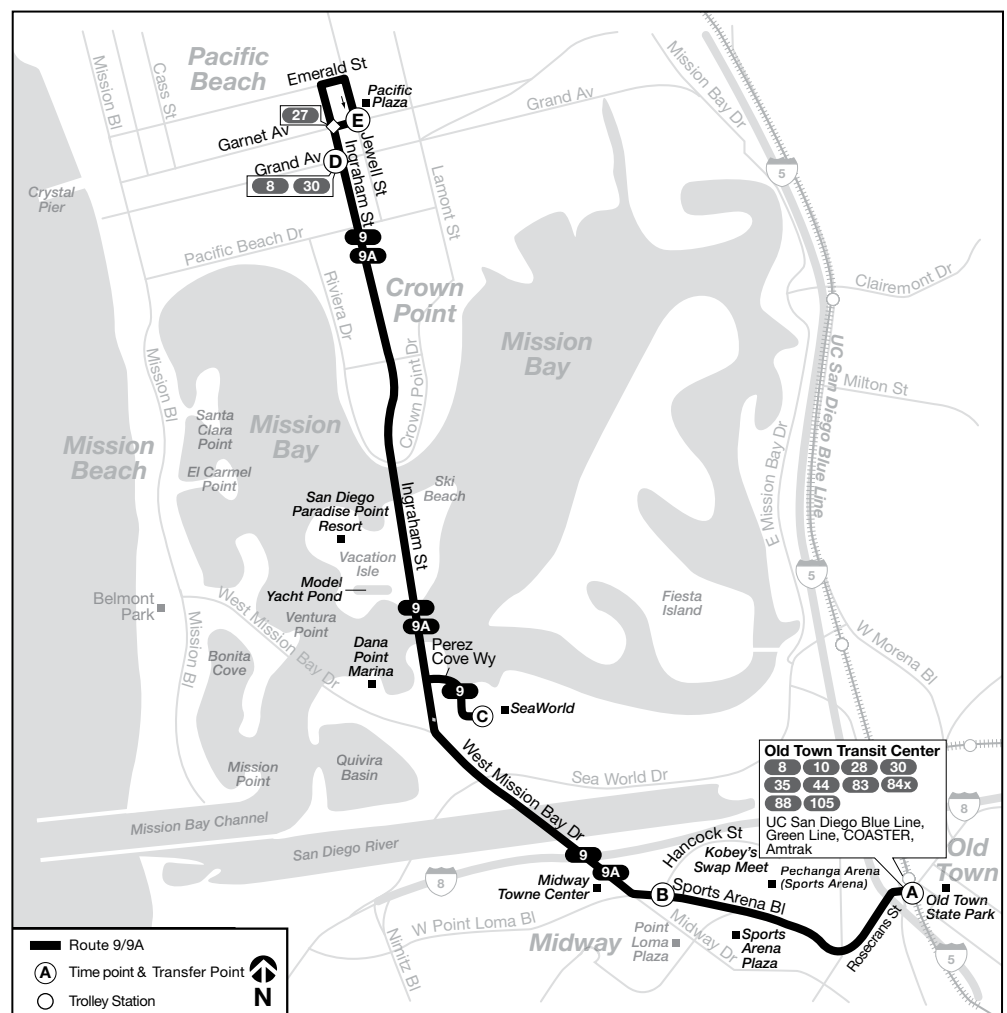

SeaWorld → Old Town

(E) Jewell St. & Garnet Av. DEPART	(D) Ingraham St. & Grand Ave.	(C) Sea World	(B) Sports Arena Bl. & Hancock St.	(A) Old Town Transit Center ARRIVE
—	—	7:41a	7:47a	7:54a
—	—	8:11	8:17	8:24
—	—	8:41	8:47	8:54
—	—	9:11	9:17	9:24
—	—	9:41	9:47	9:54
—	—	10:10	10:16	10:24
—	—	10:40	10:46	10:54
—	—	11:09	11:15	11:24
—	—	11:39	11:45	11:54
—	—	12:08p	12:15p	12:24p
—	—	1:08	1:15	1:24
—	—	1:38	1:45	1:54
—	—	2:08	2:15	2:24
—	—	2:38	2:45	2:54
—	—	3:08	3:15	3:24
—	—	3:38	3:45	3:54
—	—	4:08	4:15	4:24
—	—	4:38	4:45	4:54
—	—	5:08	5:15	5:24
—	—	5:38	5:45	5:54
—	—	6:08	6:15	6:24
—	—	6:39	6:46	6:54
—	—	7:09	7:16	7:24
—	—	7:39	7:46	7:54
—	—	8:10	8:17	8:24
—	—	8:40	8:47	8:54
—	—	9:12	9:18	9:25

A Saturday or Sunday schedule will be operated on the following holidays and observed holidays
Se operará con horario de sábado o domingo durante los siguientes días festivos y feriados observados
New Year's Day, Presidents' Day, Memorial Day, Independence Day, Labor Day, Thanksgiving, Christmas