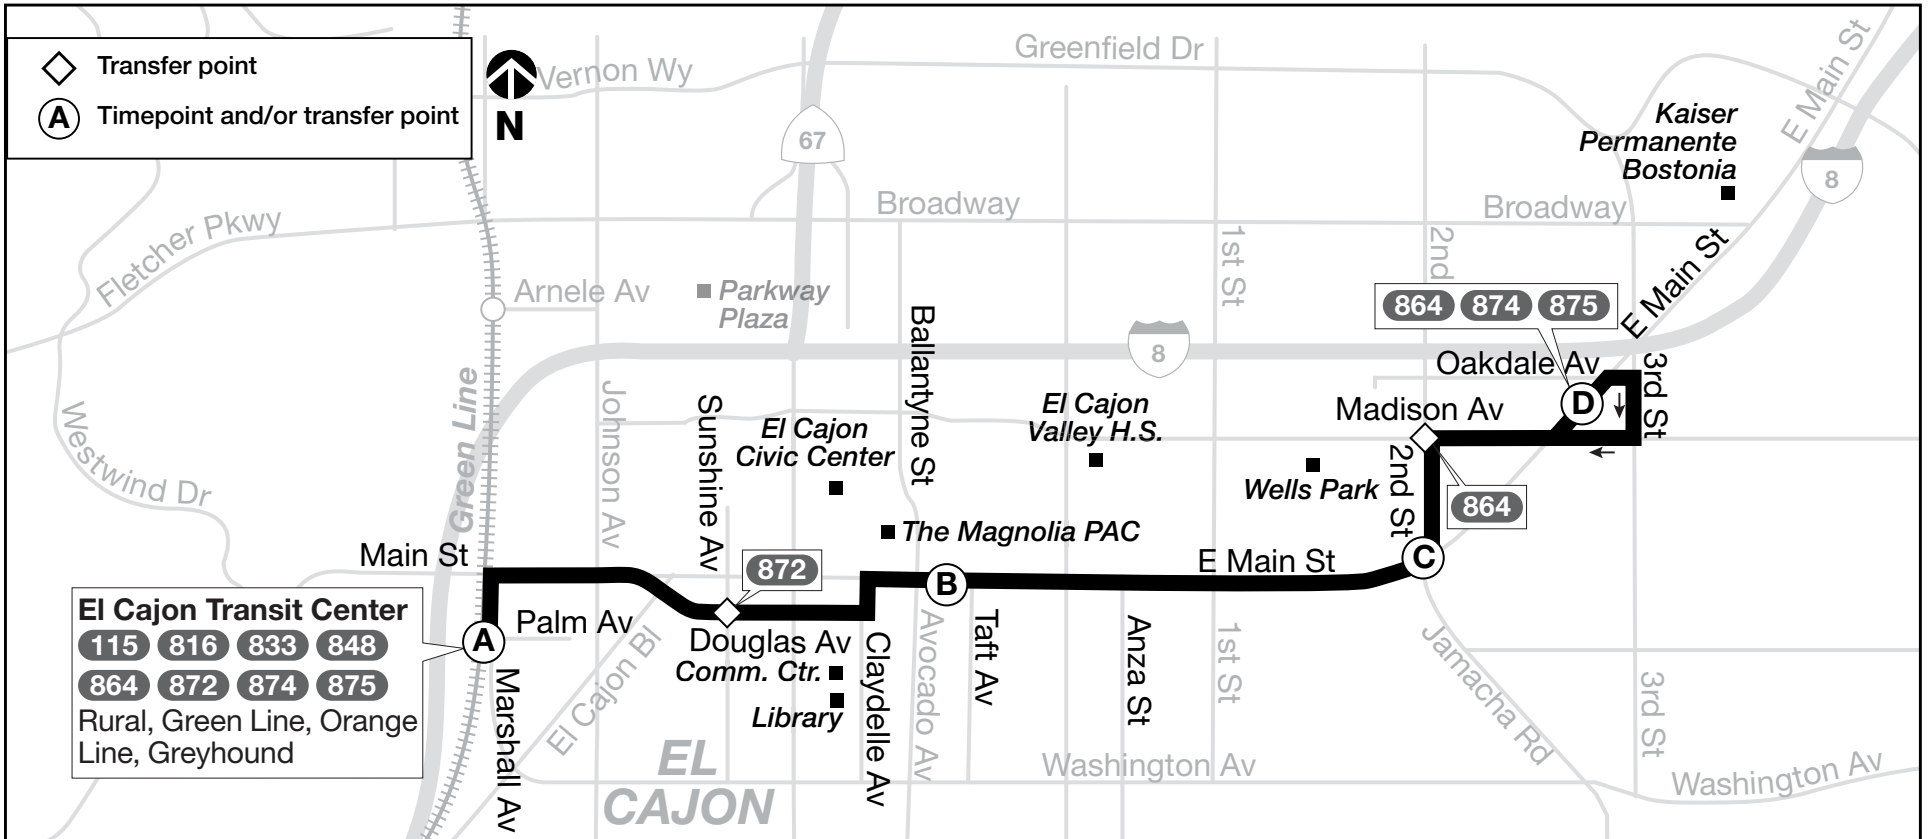

For more information, visit: / Para más información, visite: sdmts.com/fares

DIRECTORY / Directorio

MTS Information & Trip Planning MTS Información y planeo de viaje	511 or/ó (619) 233-3004
TTY/TDD (teletype for hearing impaired) Teletipo para sordos	(619) 234-5005 or/ó (888) 722-4889
InfoExpress (24-hour info via Touch-Tone phone) Información las 24 horas (via teléfono de teclas)	(619) 685-4900
Customer Service / Suggestions Servicio al cliente / Sugerencias	(619) 557-4555
MTS Security MTS Seguridad	(619) 595-4960
Lost & Found Objetos extraviados	(619) 233-3004
Transit Store	(619) 234-1060 12th & Imperial Transit Center M-F 8am-5pm
For MTS online trip planning Planificación de viajes por Internet	sdmts.com

For more information on riding MTS services, pick up a Rider's Guide on a bus or at the Transit Store, or visit sdmts.com.

Para obtener más información sobre el uso de los servicios de MTS, recoja un 'Rider's Guide' en un autobús o en la Transit Store, o visita a sdmts.com.

Thank you for riding MTS! ¡Gracias por viajar con MTS!

Effective JANUARY 30, 2022

815

El Cajon Transit Center –
E. Main & Madison
via E. Main / Civic Center

DESTINATIONS

- El Cajon Civic Center
- El Cajon Community Center
- El Cajon Library
- The Magnolia Performing Arts Enter

TROLLEY CONNECTIONS
• El Cajon

sdmts.com
Route Alerts, Updated Schedules,
Connections & More

The schedules and other information shown in this timetable are subject to change. MTS does not assume responsibility for errors in timetables nor for any inconvenience caused by delayed buses.

Los horarios e información que se indican en este itinerario están sujetos a cambios. MTS no asume responsabilidad por errores en los itinerarios, ni por ningún perjuicio que se origine por los autobuses demorados.

Route 815 – Sunday / domingo

El Cajon Transit Center → E. Main St

(A) El Cajon Transit Center DEPART	(B) East Main St. & Taft Av.	(C) 2nd St. & East Main St.	(D) East Main St. & Madison Av. ARRIVE
6:13a	6:20a	6:26a	6:29a
7:13	7:20	7:27	7:31
8:13	8:20	8:27	8:31
8:43	8:50	8:57	9:01
9:13	9:20	9:27	9:31
9:43	9:51	9:59	10:03
10:13	10:21	10:29	10:33
10:43	10:51	10:59	11:03
11:13	11:21	11:29	11:33
11:43	11:51	11:59	12:03p
12:13p	12:21p	12:29p	12:33
12:43	12:51	12:59	1:03
1:13	1:21	1:29	1:33
1:43	1:51	1:59	2:03
2:13	2:21	2:29	2:33
2:43	2:51	2:59	3:03
3:13	3:21	3:29	3:33
3:43	3:51	3:59	4:03
4:13	4:21	4:29	4:33
4:43	4:51	4:59	5:03
5:13	5:21	5:29	5:33
6:13	6:21	6:29	6:33
7:13	7:21	7:29	7:33
8:13	8:20	8:27	8:30

E. Main St → El Cajon Transit Center

(D) East Main St. & Madison Av. DEPART	(C) 2nd St. & East Main St.	(B) East Main St. & Ballantyne St.	(A) El Cajon Transit Center ARRIVE
5:45a	5:50a	5:58a	6:05a
6:44	6:49	6:57	7:05
7:42	7:47	7:56	8:05
8:12	8:17	8:26	8:35
8:42	8:47	8:56	9:05
9:10	9:16	9:25	9:35
9:40	9:46	9:55	10:05
10:10	10:16	10:25	10:35
10:40	10:46	10:55	11:05
11:10	11:16	11:25	11:35
11:40	11:46	11:55	12:05p
12:10p	12:16p	12:25p	12:35
12:40	12:46	12:55	1:05
1:10	1:16	1:25	1:35
1:40	1:46	1:55	2:05
2:10	2:16	2:25	2:35
2:40	2:46	2:55	3:05
3:10	3:16	3:25	3:35
3:40	3:46	3:55	4:05
4:10	4:16	4:25	4:35
4:42	4:47	4:55	5:05
5:42	5:47	5:55	6:05
6:43	6:48	6:56	7:05
7:43	7:48	7:56	8:05

PRONTO

Always get
the best fare!

¡Obtén siempre la mejor tarifa!

Get the app.
Descarga la aplicación.

Get the Card.
Descarga la tarjeta.