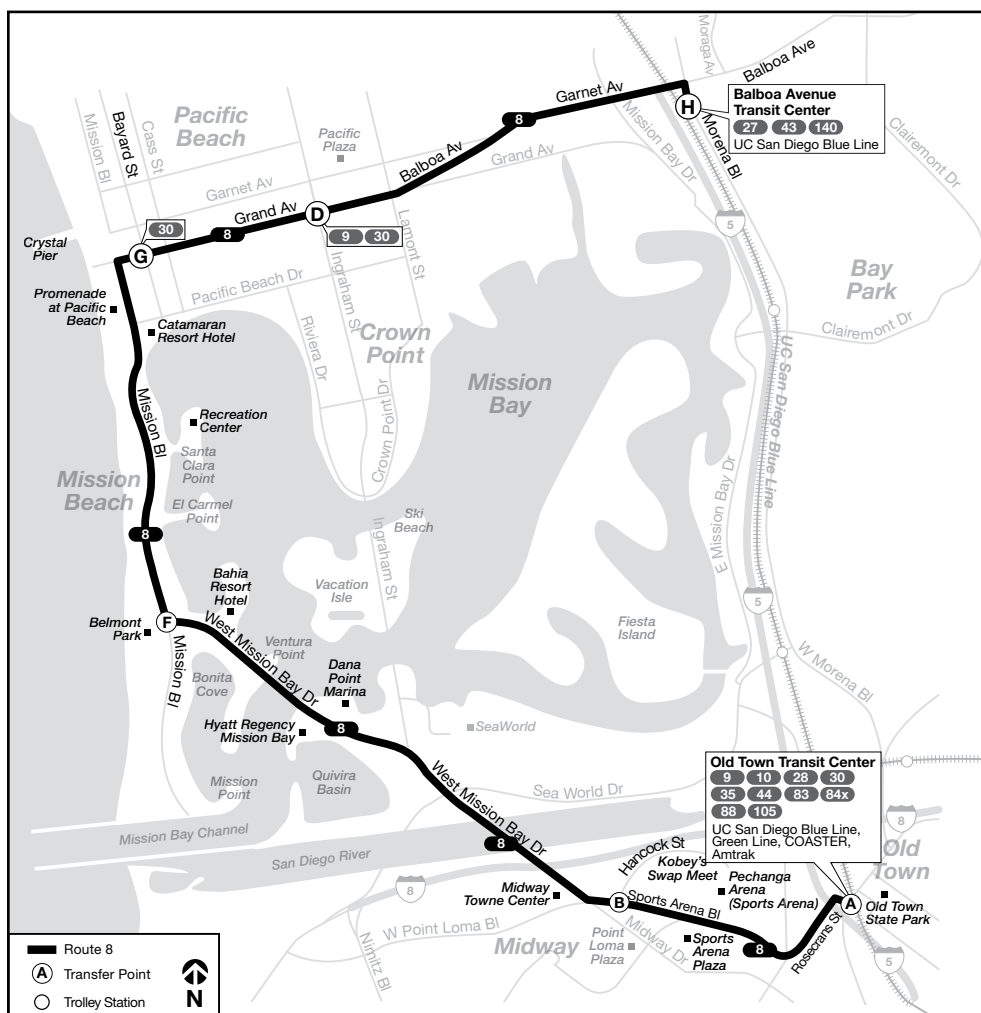

SeaWorld → Old Town

E	D	C	B	A
Jewell St. & Garnet Av. DEPART	Ingraham St. & Grand Ave.	Sea World	Sports Arena Bl. & Hancock St.	Old Town Transit Center ARRIVE
—	—	7:41a	7:47a	7:54a
—	—	8:11	8:17	8:24
—	—	8:41	8:47	8:54
—	—	9:11	9:17	9:24
—	—	9:41	9:47	9:54
—	—	10:10	10:16	10:24
—	—	10:40	10:46	10:54
—	—	11:09	11:15	11:24
—	—	11:39	11:45	11:54
—	—	12:08p	12:15p	12:24p
—	—	1:08	1:15	1:24
—	—	1:38	1:45	1:54
—	—	2:08	2:15	2:24
—	—	2:38	2:45	2:54
—	—	3:08	3:15	3:24
—	—	3:38	3:45	3:54
—	—	4:08	4:15	4:24
—	—	4:38	4:45	4:54
—	—	5:08	5:15	5:24
—	—	5:38	5:45	5:54
—	—	6:08	6:15	6:24
—	—	6:39	6:46	6:54
—	—	7:09	7:16	7:24
—	—	7:39	7:46	7:54
—	—	8:10	8:17	8:24
—	—	8:40	8:47	8:54
—	—	9:12	9:18	9:25

A Saturday or Sunday schedule will be operated on the following holidays and observed holidays
Se operará con horario de sábado o domingo durante los siguientes días festivos y feriados observados
New Year's Day, Presidents' Day, Memorial Day, Independence Day, Labor Day, Thanksgiving, Christmas