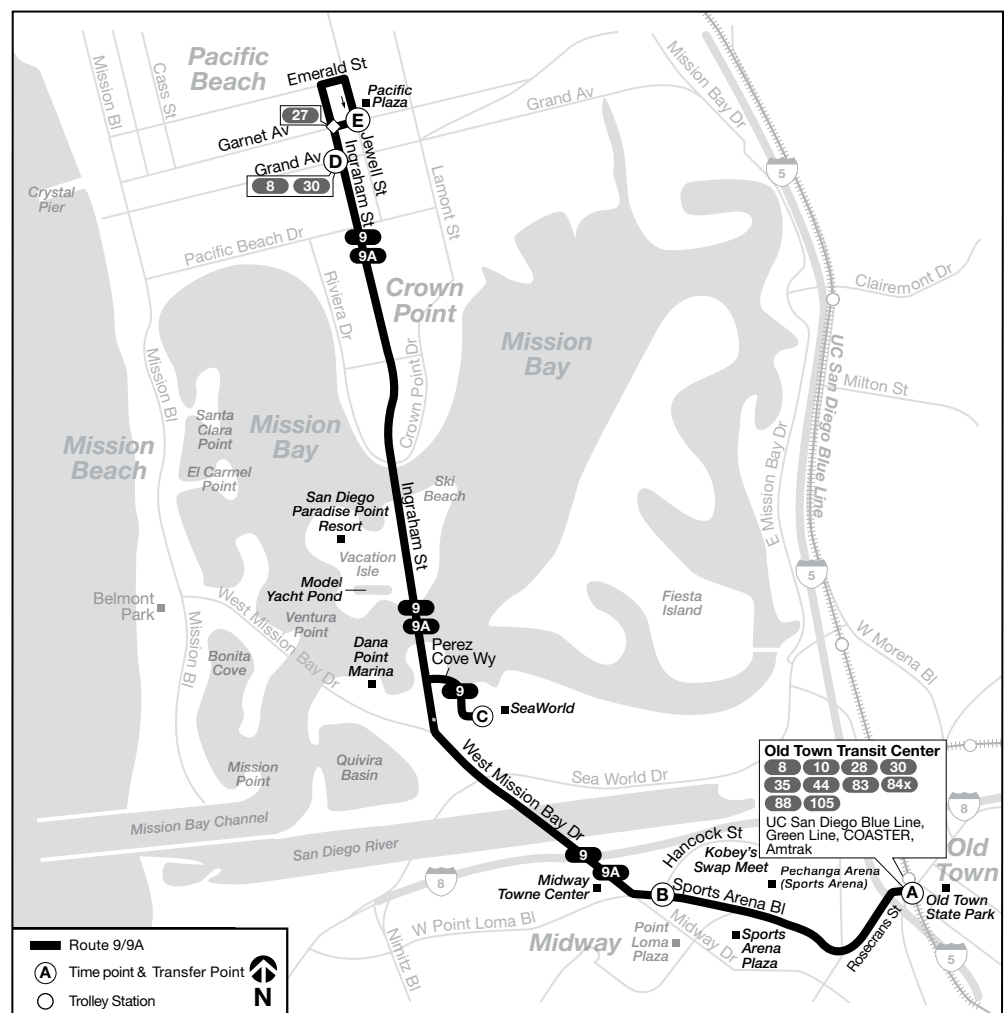

SeaWorld → Old Town

E	D	C	B	A
Jewell St. & Garnet Av. DEPART	Ingraham St. & Grand Ave.	Sea World	Sports Arena Bl. & Hancock St.	Old Town Transit Center ARRIVE
—	—	7:41a	7:47a	7:54a
—	—	8:11	8:17	8:24
—	—	8:41	8:47	8:54
—	—	9:11	9:17	9:24
—	—	9:41	9:47	9:54
—	—	10:10	10:16	10:24
—	—	10:40	10:46	10:54
—	—	11:09	11:15	11:24
—	—	11:39	11:45	11:54
—	—	12:08p	12:15p	12:24p
—	—	1:08	1:15	1:24
—	—	1:38	1:45	1:54
—	—	2:08	2:15	2:24
—	—	2:38	2:45	2:54
—	—	3:08	3:15	3:24
—	—	3:38	3:45	3:54
—	—	4:08	4:15	4:24
—	—	4:38	4:45	4:54
—	—	5:08	5:15	5:24
—	—	5:38	5:45	5:54
—	—	6:08	6:15	6:24
—	—	6:39	6:46	6:54
—	—	7:09	7:16	7:24
—	—	7:39	7:46	7:54
—	—	8:10	8:17	8:24
—	—	8:40	8:47	8:54
—	—	9:12	9:18	9:25

A Saturday or Sunday schedule will be operated on the following holidays and observed holidays
Se operará con horario de sábado o domingo durante los siguientes días festivos y feriados observados
New Year's Day, Presidents' Day, Memorial Day, Independence Day, Labor Day, Thanksgiving, Christmas