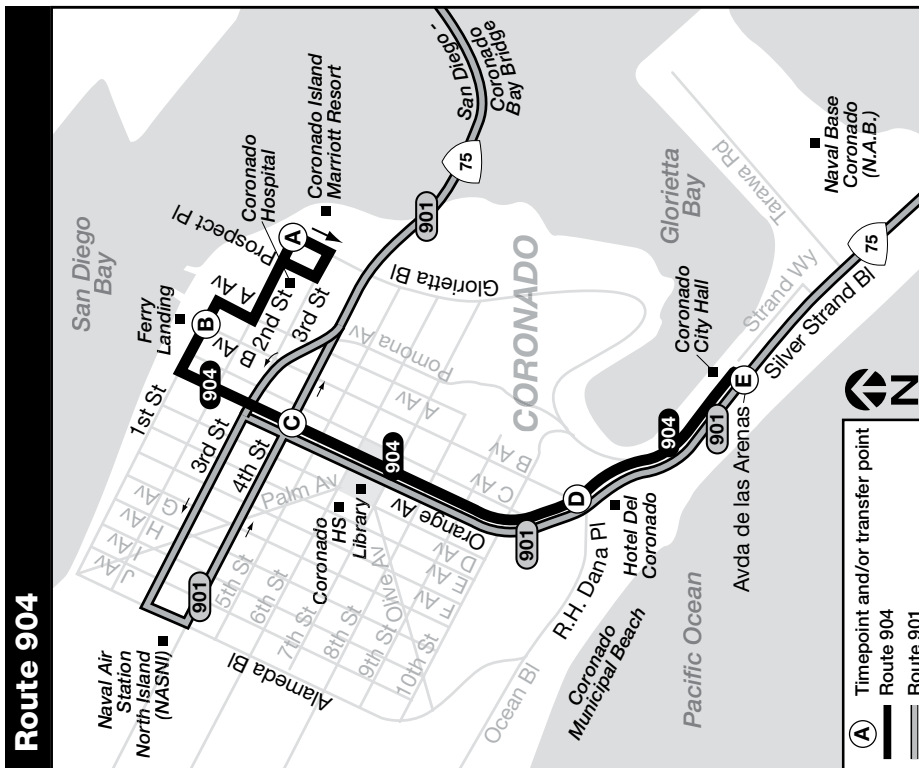

For more info: / Para más información: sdmts.com/fares

DIRECTORY / Directorio

MTS Information & Trip Planning <i>MTS Información y planeo de viaje</i>	(619) 233-3004
TTY/TDD (teletype for hearing impaired) <i>Teletipo para sordos</i>	(619) 234-5005 or/ó (888) 722-4889
InfoExpress <i>(24-hour info via Touch-Tone phone) Información las 24 horas (via teléfono de teclas)</i>	(619) 685-4900
Customer Service / Suggestions <i>Servicio al cliente / Sugerencias</i>	(619) 557-4555
MTS Security <i>MTS Seguridad</i>	(619) 595-4960
Lost & Found <i>Objetos extraviados</i>	(619) 233-3004
Transit Store	(619) 234-1060 12th & Imperial Transit Center M-F 8am-5pm

For MTS online trip planning
Planificación de viajes por Internet sdmts.com

For more information on riding MTS services, pick up a Rider's Guide on a bus or at the Transit Store, or visit sdmts.com.

Para obtener más información sobre el uso de los servicios de MTS, recoja un 'Rider's Guide' en un autobús o en la Transit Store, o visita a sdmts.com.

Thank you for riding MTS! *¡Gracias por viajar con MTS!*

904

**Coronado City Hall –
Ferry Landing**
via Hotel del Coronado

DESTINATIONS

- Coronado City Hall
- Coronado Hospital
- Coronado Marriott Resort
- Hotel del Coronado

06/22

sdmts.com

Route Alerts, Updated Schedules,
Connections & More

PRONTO

Always get the best fare!
¡Obtén siempre la mejor tarifa!

Get the Card.
Descarga la tarjeta.

Get the app.
Descarga la aplicación.

Download on the App Store | GET IT ON Google Play

RidePRONTO.com **619-595-5636**