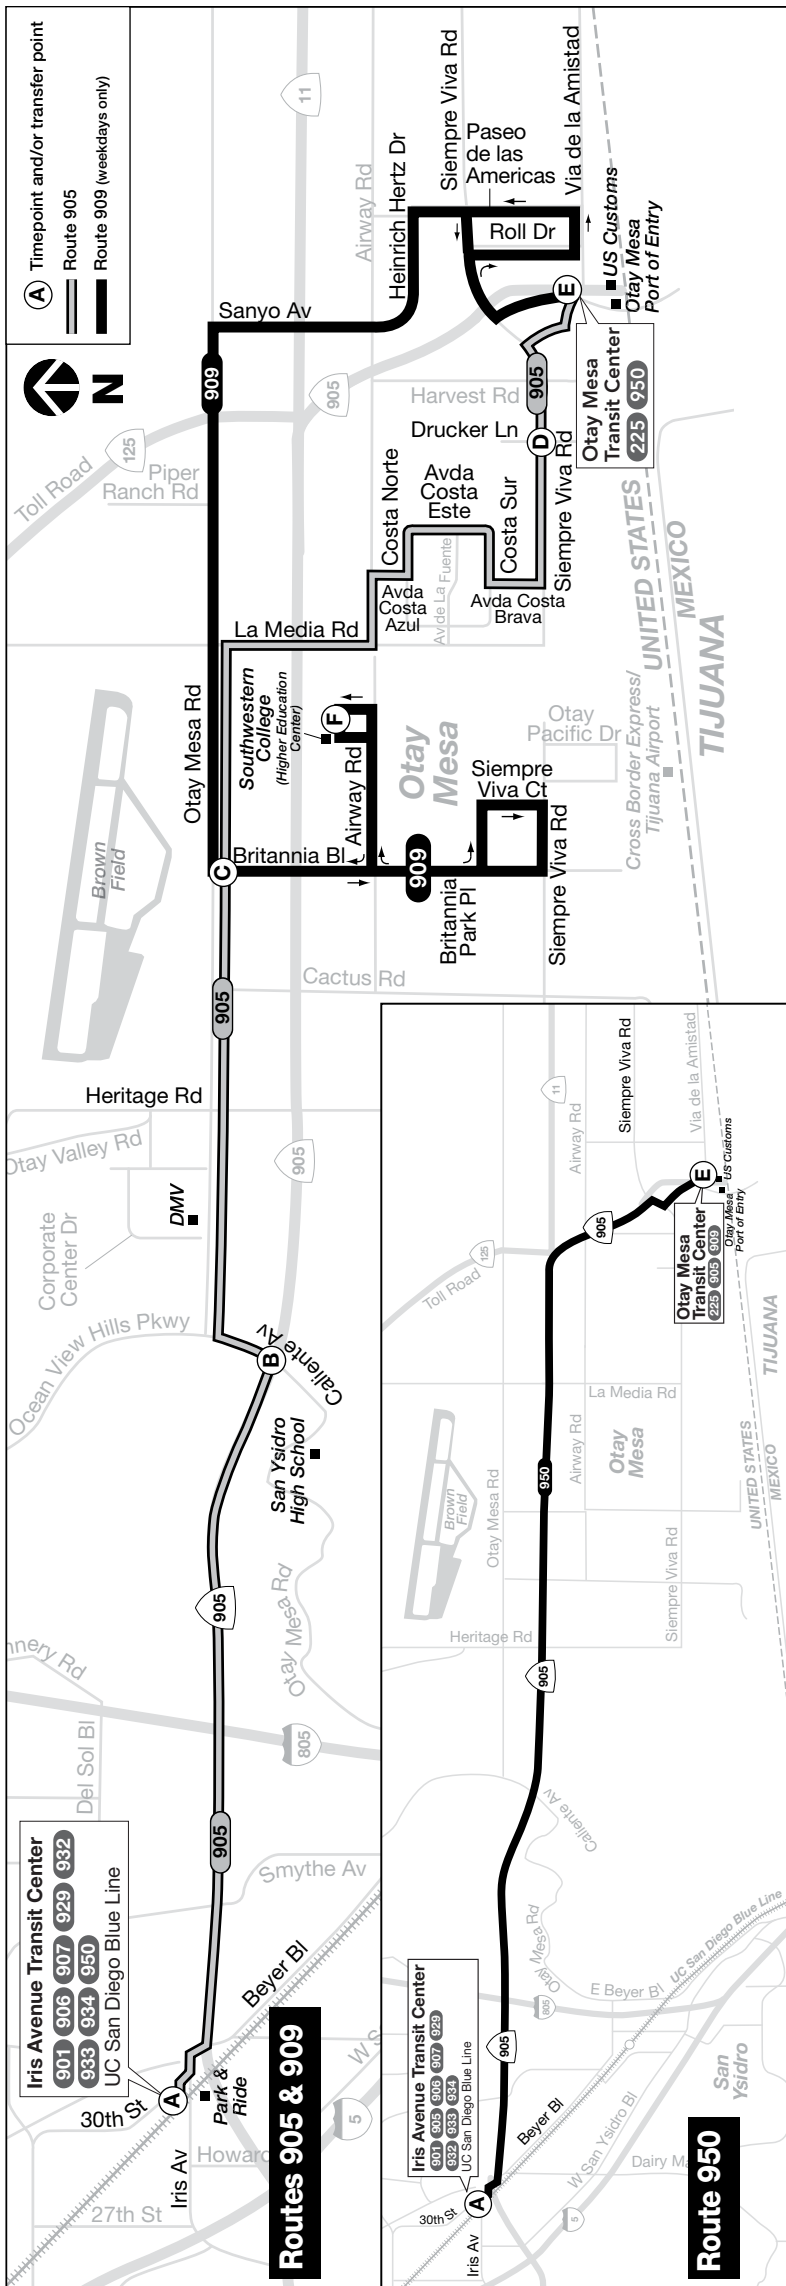

DIRECTORY / Directorio

MTS Information & Trip Planning MTS Información y planeo de viaje	511 or/ó (619) 233-3004
TTY/TDD (teletype for hearing impaired) Teletipo para sordos	(619) 234-5005 or/ó (888) 722-4889
InfoExpress (24-hour info via Touch-Tone phone) Información las 24 horas (via teléfono de teclas)	(619) 685-4900
Customer Service / Suggestions Servicio al cliente / Sugerencias	(619) 557-4555
MTS Security MTS Seguridad	(619) 595-4960
Lost & Found Objetos extraviados	(619) 233-3004
Transit Store	(619) 234-1060 12th & Imperial Transit Center M-F 8am-5pm
For MTS online trip planning Planificación de viajes por Internet	sdmts.com

For more information on riding MTS services, pick up a Rider's Guide on a bus or at the Transit Store, or visit sdmts.com.

Para obtener más información sobre el uso de los servicios de MTS, recoja un 'Rider's Guide' en un autobús o en la Transit Store, o visita a sdmts.com.

Thank you for riding MTS! ¡Gracias por viajar con MTS!

Effective NOVEMBER 21, 2021

905 909 950

Otay Mesa –
Iris Transit
Center
via SR-905 /
Otay Mesa Road

Otay Mesa –
Southwestern
College
Otay Mesa

Otay Mesa –
Iris Transit
Center Express
via SR-905

DESTINATIONS

- Brown Field
- Otay Mesa Industrial Parks
- Otay Mesa Port of Entry
- San Ysidro High School (905)
- Southwestern College Otay Mesa (909)

TROLLEY CONNECTIONS
• Iris Avenue

sdmts.com

Route Alerts, Updated Schedules,
Connections & More

Alternative formats available upon request. Please call: (619) 557-4555 Formato alternativo disponible al preguntar. Favor de llamar: (619) 557-4555

The schedules and other information shown in this timetable are subject to change. MTS does not assume responsibility for errors in timetables nor for any inconvenience caused by delayed buses.

Los horarios e información que se indican en este itinerario están sujetos a cambios. MTS no asume responsabilidad por errores en los itinerarios, ni por ningún perjuicio que se origine por los autobuses demorados.

Route 950 – Monday through Friday / lunes a viernes

Otay Mesa ➔ Iris Avenue

Ⓔ Otay Mesa Transit Center DEPART	Ⓐ Iris Avenue Transit Center ARRIVE
4:30a	4:44a
4:45	4:59
5:00	5:14
5:12	5:26
5:24	5:38
5:36	5:50
5:48	6:02
6:00	6:14
6:12	6:26
6:24	6:38
6:36	6:50
6:48	7:02
7:00	7:14
7:12	7:26
7:24	7:38
7:36	7:50
7:48	8:02
8:04	8:18
8:24	8:38
8:44	8:58
9:04	9:18
9:24	9:38
9:44	9:58
10:15	10:29
10:45	10:59
11:15	11:29
11:45	11:59
12:15p	12:29p

Iris Avenue ➔ Otay Mesa

Ⓐ Iris Avenue Transit Center DEPART	Ⓔ Otay Mesa Transit Center ARRIVE
12:15p	12:29p
12:44	12:59
1:15	1:29
1:42	1:56
2:02	2:16
2:22	2:36
2:42	2:56
3:02	3:16
3:22	3:36
3:42	3:56
4:02	4:16
4:22	4:36
4:42	4:56
5:02	5:16
5:22	5:36
5:42	5:56
6:02	6:16
6:22	6:36
6:42	6:56
7:02	7:16
7:23	7:37
7:53	8:07
8:23	8:37

Route 950 – Saturday / sábado

Otay Mesa ➔ Iris Avenue

Ⓔ Otay Mesa Transit Center DEPART	Ⓐ Iris Avenue Transit Center ARRIVE
4:54a	5:08a
5:14	5:28
5:34	5:48
5:54	6:08
6:14	6:28
6:34	6:48
6:54	7:08
7:14	7:28
7:34	7:48
7:54	8:08
8:15	8:29
8:45	8:59
9:15	9:29
9:45	9:59
10:15	10:29
10:53	11:07
11:53	12:07p

Iris Avenue ➔ Otay Mesa

Ⓐ Iris Avenue Transit Center DEPART	Ⓔ Otay Mesa Transit Center ARRIVE
12:23p	12:37p
1:06	1:20
1:36	1:50
2:06	2:20
2:23	2:37
2:43	2:57
3:03	3:17
3:23	3:37
3:43	3:57
4:03	4:17
4:23	4:37
4:44	4:58
5:06	5:20
5:28	5:42
5:51	6:05
6:15	6:29
6:45	6:59
7:23	7:37

Route 950 – Sunday / domingo

Otay Mesa ➔ Iris Avenue

Ⓔ Otay Mesa Transit Center DEPART	Ⓐ Iris Avenue Transit Center ARRIVE
5:15a	5:29a
5:45	5:59
6:15	6:29
6:45	6:59
7:15	7:29
7:45	7:59
8:15	8:29
8:45	8:59
9:15	9:29
10:00	10:14
11:00	11:14
12:00p	12:14p

Iris Avenue ➔ Otay Mesa

Ⓐ Iris Avenue Transit Center DEPART	Ⓔ Otay Mesa Transit Center ARRIVE
12:23p	12:37p
1:23	1:37
2:08	2:22
2:38	2:52
3:08	3:22
3:38	3:52
4:08	4:22
4:38	4:52
5:08	5:22
5:38	5:52
6:23	6:37
7:23	7:37

A Saturday or Sunday schedule will be operated on the following holidays and observed holidays
Se operará con horario de sábado o domingo durante los siguientes días festivos y feriados observados

>>>

New Year's Day, Presidents' Day,
Memorial Day, Independence Day,
Labor Day, Thanksgiving, Christmas