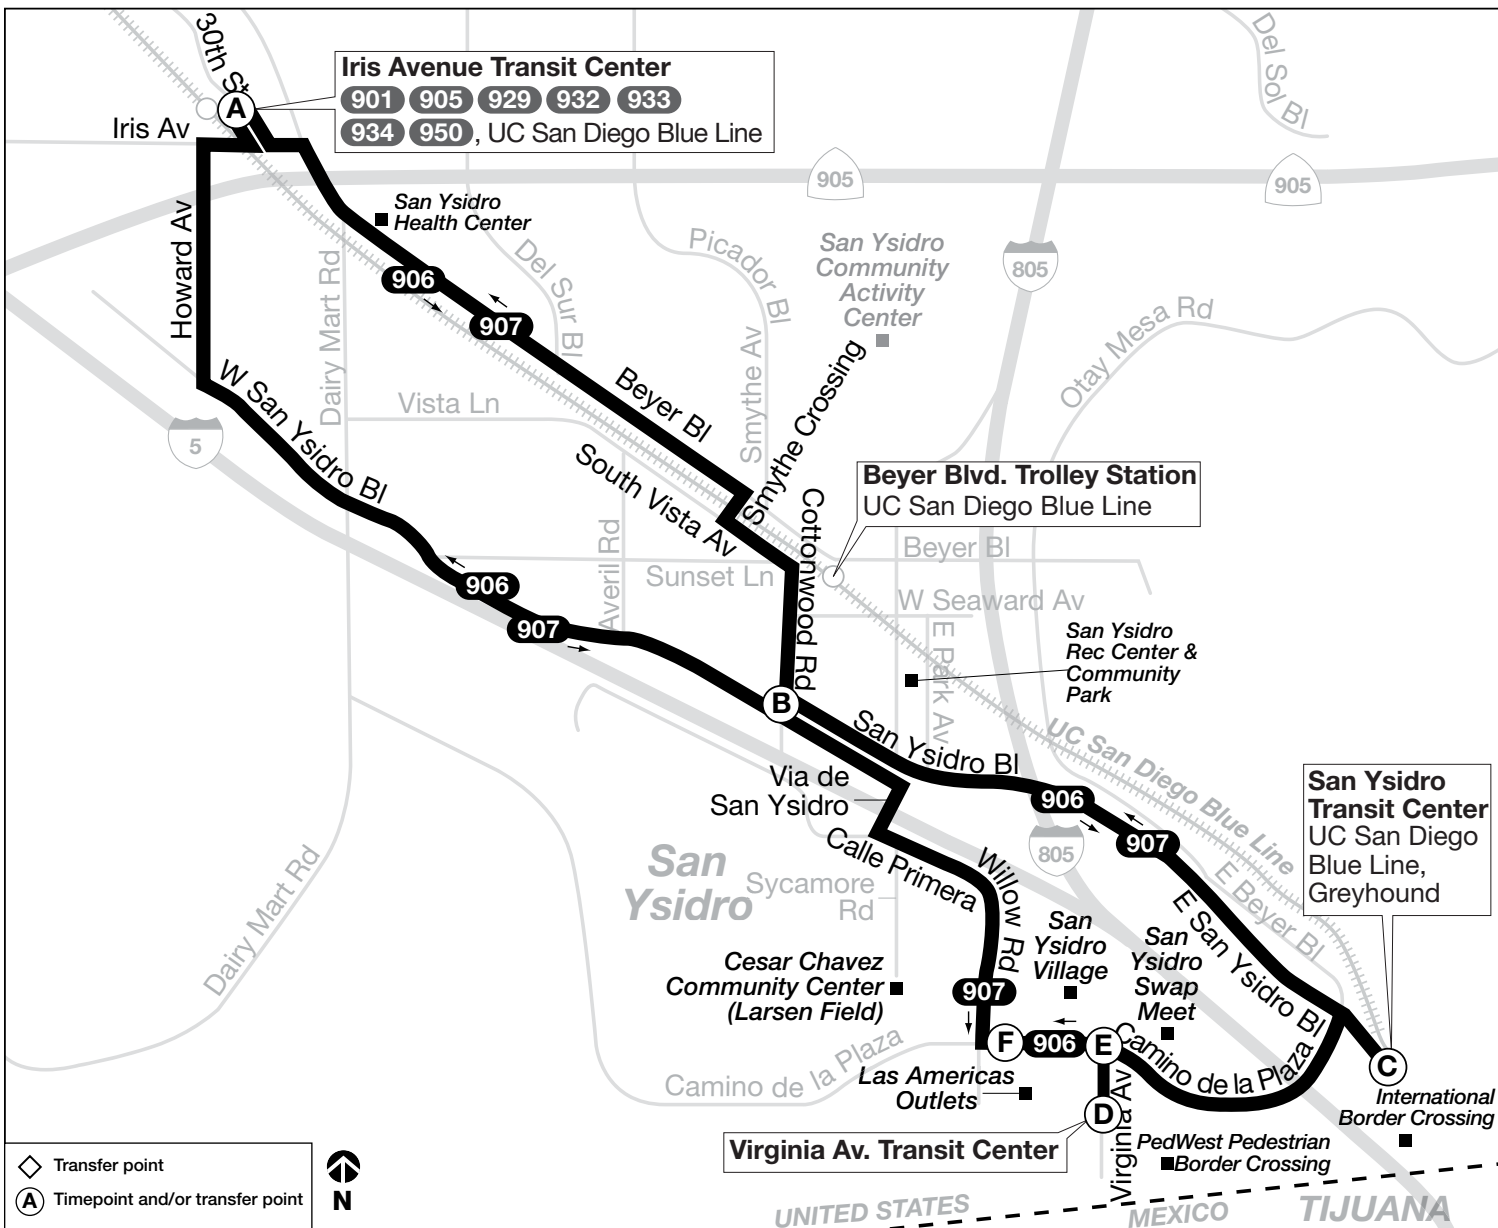

For more information on riding MTS services, pick up a Rider's Guide on a bus or at the Transit Store, or visit sdmts.com.

Para obtener más información sobre el uso de los servicios de MTS, recoja un 'Rider's Guide' en un autobús o en la Transit Store, o visita a sdmts.com.

Thank you for riding MTS! ¡Gracias por viajar con MTS!

Effective NOVEMBER 21, 2021

906 **907**

Iris Transit Center – San Ysidro Loop
via Beyer Boulevard / San Ysidro Boulevard / Calle Primera

DESTINATIONS

- Cesar Chavez Community Center
- International Border
- Las Americas Outlets
- San Ysidro Rec Center & Community Park
- Virginia Ave Transit Center

TROLLEY CONNECTIONS

- Beyer Boulevard
- Iris Avenue
- San Ysidro

11/21

sdmts.com

Route Alerts, Updated Schedules, Connections & More

Alternative formats available upon request. Please call: (619) 557-4555 / Formato alternativo disponible al preguntar. Favor de llamar: (619) 557-4555

PRONTO

Always get the best fare!
¡Obtén siempre la mejor tarifa!

Get the Card.
Descarga la tarjeta.
Trolley ticket machines (cash, credit or debit)
Máquinas expendedoras de boletos (efectivo, tarjeta de crédito o debito)
Retail outlets
Establecimientos comerciales
Transit Store: 12th & Imperial Transit Center
Tienda Transit Store: Centro de Transporte 12th & Imperial

Get the app.
Descarga la aplicación.
Download on the App Store
GET IT ON Google Play

619-595-5636
RidePRONTO.com

The schedules and other information shown in this timetable are subject to change. MTS does not assume responsibility for errors in timetables nor for any inconvenience caused by delayed buses. Los horarios e información que se indican en este itinerario están sujetos a cambios. MTS no asume responsabilidad por errores en los itinerarios, ni por ningún perjuicio que se origine por los autobuses demorados.

Route 906 – Sunday / domingo