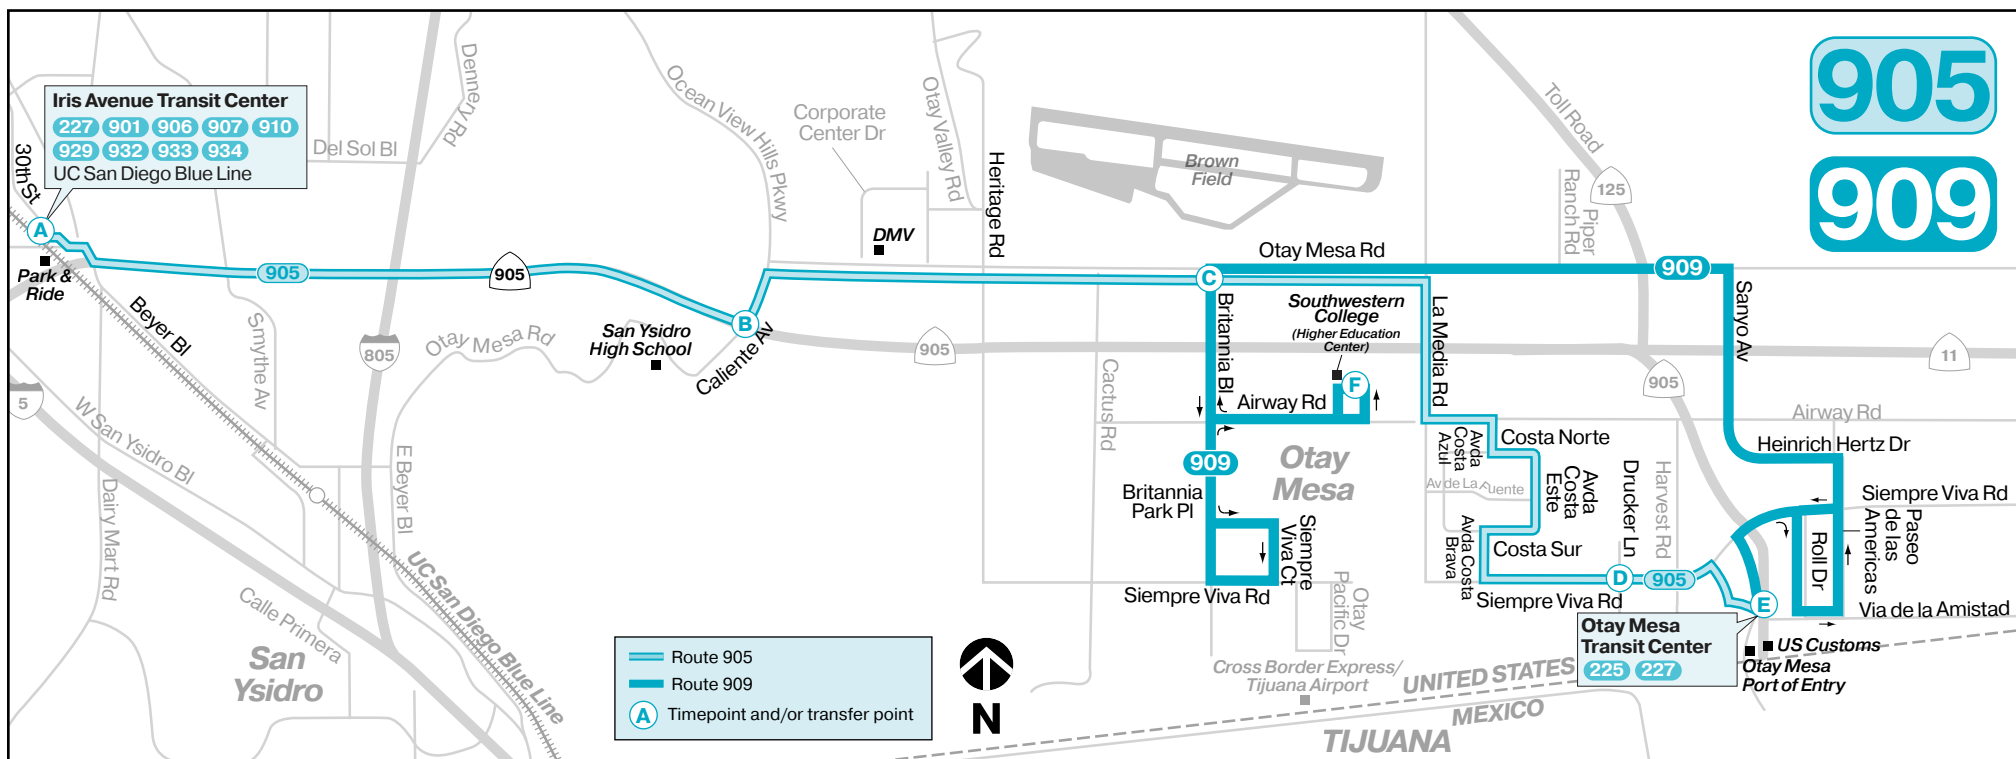

Iris Avenue Transit Center → Otay Mesa Transit Center

A	B	C	D	E
Iris Avenue Transit Center DEPART	SR-905 & Caliente Av.	Otay Mesa Rd. & Britannia Bl.	Siempre Viva Rd & Drucker Lane	Otay Mesa Transit Center ARRIVE
4:53a	4:59a	5:04a	5:14a	5:18a
5:23	5:29	5:34	5:44	5:48
5:54	6:00	6:05	6:15	6:19
6:09	6:16	6:21	6:32	6:37
6:28	6:35	6:40	6:51	6:56
6:43	6:50	6:55	7:06	7:11
6:59	7:06	7:11	7:22	7:27
7:14	7:21	7:26	7:37	7:42
7:30	7:37	7:42	7:53	7:58
7:44	7:51	7:56	8:07	8:12
7:59	8:06	8:11	8:22	8:27
8:15	8:22	8:27	8:38	8:43
8:30	8:37	8:42	8:53	8:58
8:46	8:53	8:58	9:09	9:14
9:08	9:15	9:20	9:31	9:36
9:38	9:45	9:50	10:01	10:06
10:08	10:15	10:20	10:31	10:36
10:38	10:45	10:50	11:01	11:06
11:08	11:15	11:20	11:31	11:36
11:38	11:45	11:50	12:01p	12:06p
12:08p	12:15p	12:20p	12:31	12:36
12:38	12:45	12:50	1:01	1:06
1:08	1:15	1:20	1:31	1:36
1:38	1:45	1:51	2:03	2:08
2:07	2:14	2:20	2:32	2:37
2:31	2:38	2:44	2:56	3:01
3:01	3:08	3:14	3:26	3:31
3:31	3:38	3:44	3:56	4:01
4:07	4:14	4:20	4:32	4:37
4:38	4:45	4:51	5:03	5:08
5:08	5:15	5:20	5:31	5:36
5:38	5:45	5:50	6:01	6:06
6:08	6:15	6:20	6:31	6:36
6:34	6:41	6:46	6:57	7:02
7:00	7:07	7:12	7:23	7:28
7:30	7:37	7:42	7:53	7:58
8:01	8:07	8:12	8:22	8:26
8:37	8:43	8:48	8:58	9:02
9:08	9:14	9:19	9:29	9:33
9:38	9:44	9:49	9:59	10:03