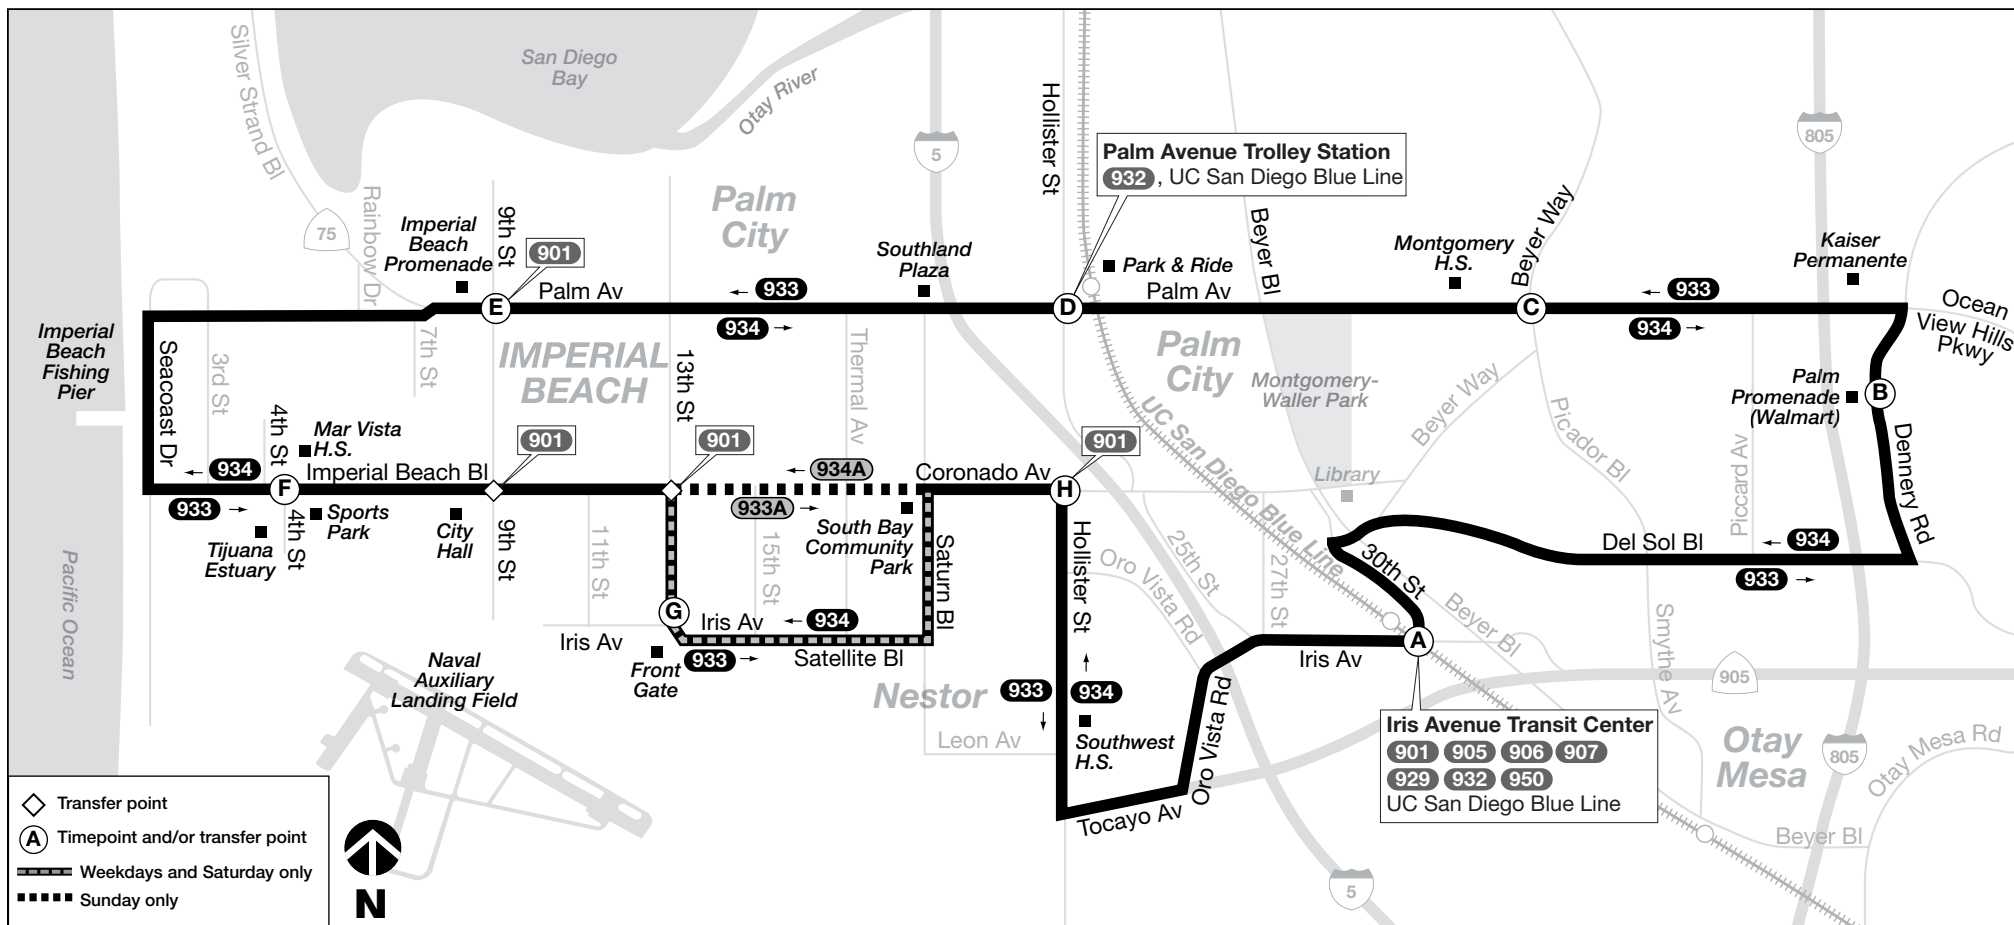

For more information on riding MTS services, pick up a Rider's Guide on a bus or at the Transit Store, or visit sdmts.com.

Para obtener más información sobre el uso de los servicios de MTS, recoja un 'Rider's Guide' en un autobús o en la Transit Store, o visita a sdmts.com.

Thank you for riding MTS! ¡Gracias por viajar con MTS!

Effective JANUARY 30, 2022

933 934

Iris Transit Center – Seacoast
via Imperial Beach Boulevard or Palm Avenue

DESTINATIONS

- Imperial Beach Pier
- Kaiser Permanente
- Mar Vista High School
- Montgomery High School
- Naval Auxiliary Landing Field
- Palm Promenade (Walmart)
- Southwest High School

TROLLEY CONNECTIONS

- Iris Avenue
- Palm Avenue

sdmts.com

Route Alerts, Updated Schedules, Connections & More

Alternative formats available upon request. Please call: (619) 557-4555 / Formato alternativo disponible al preguntar. Favor de llamar: (619) 557-4555

The schedules and other information shown in this timetable are subject to change. MTS does not assume responsibility for errors in timetables nor for any inconvenience caused by delayed buses. Los horarios e información que se indican en este itinerario están sujetos a cambios. MTS no asume responsabilidad por errores en los itinerarios, ni por ningún perjuicio que se origine por los autobuses demorados.

A Saturday or Sunday schedule will be operated on the following holidays and observed holidays
Se operará con horario de sábado o domingo durante los siguientes días festivos y feriados observados

>>> New Year's Day, Presidents' Day, Memorial Day, Independence Day, Labor Day, Thanksgiving, Christmas

Route 933A – Sunday / domingo

Otay Mesa → Palm City → Imperial Beach → Nestor → Otay Mesa

(A) Iris Ave. Transit Center	(B) Denney Rd. @ Walmart	(C) Palm Av. & Beyer Way	(D) Palm Av. Trolley Station	(E) Palm Av. & 9th St.	(F) Imperial Beach Bl. & 4th St.	(G) 13th St. & Iris Av.	(H) Coronado Av. & Hollister St.	(A) Iris Ave. Transit Center
DEPART								ARRIVE
5:14a	5:23a	5:30a	5:35a	5:42a	5:49a	—	5:58a	6:08a
6:14	6:23	6:30	6:35	6:42	6:49	—	6:58	7:09
7:15	7:24	7:32	7:37	7:45	7:53	—	8:02	8:13
8:15	8:24	8:32	8:37	8:46	8:54	—	9:03	9:14
9:00	9:10	9:18	9:23	9:32	9:40	—	9:49	10:01
9:45	9:55	10:03	10:08	10:17	10:25	—	10:34	10:46
10:15	10:25	10:33	10:38	10:47	10:55	—	11:04	11:16
10:45	10:55	11:03	11:08	11:17	11:25	—	11:34	11:46
11:14	11:24	11:32	11:37	11:46	11:54	—	12:04p	12:16p
11:43	11:53	12:01p	12:06p	12:15p	12:24p	—	12:34	12:46
12:13p	12:23p	12:31	12:36	12:45	12:54	—	1:04	1:16
12:43	12:53	1:01	1:06	1:15	1:24	—	1:34	1:46
1:13	1:23	1:31	1:36	1:45	1:54	—	2:04	2:16
1:45	1:56	2:04	2:09	2:19	2:28	—	2:38	2:50
2:14	2:25	2:34	2:39	2:49	2:58	—	3:08	3:21
2:44	2:55	3:04	3:09	3:19	3:28	—	3:38	3:51
3:14	3:25	3:34	3:39	3:49	3:58	—	4:08	4:21
3:44	3:55	4:04	4:09	4:19	4:28	—	4:37	4:50
4:14	4:25	4:34	4:39	4:49	4:58	—	5:07	5:20
5:15	5:26	5:35	5:40	5:50	5:59	—	6:08	6:20
6:29	6:39	6:47	6:52	7:02	7:10	—	7:19	7:30
7:31	7:41	7:48	7:53	8:01	8:09	—	8:18	8:28
8:28	8:38	8:45	8:50	8:57	9:05	—	9:14	9:24

Route 934A – Sunday / domingo

Otay Mesa → Nestor → Imperial Beach → Palm City → Otay Mesa