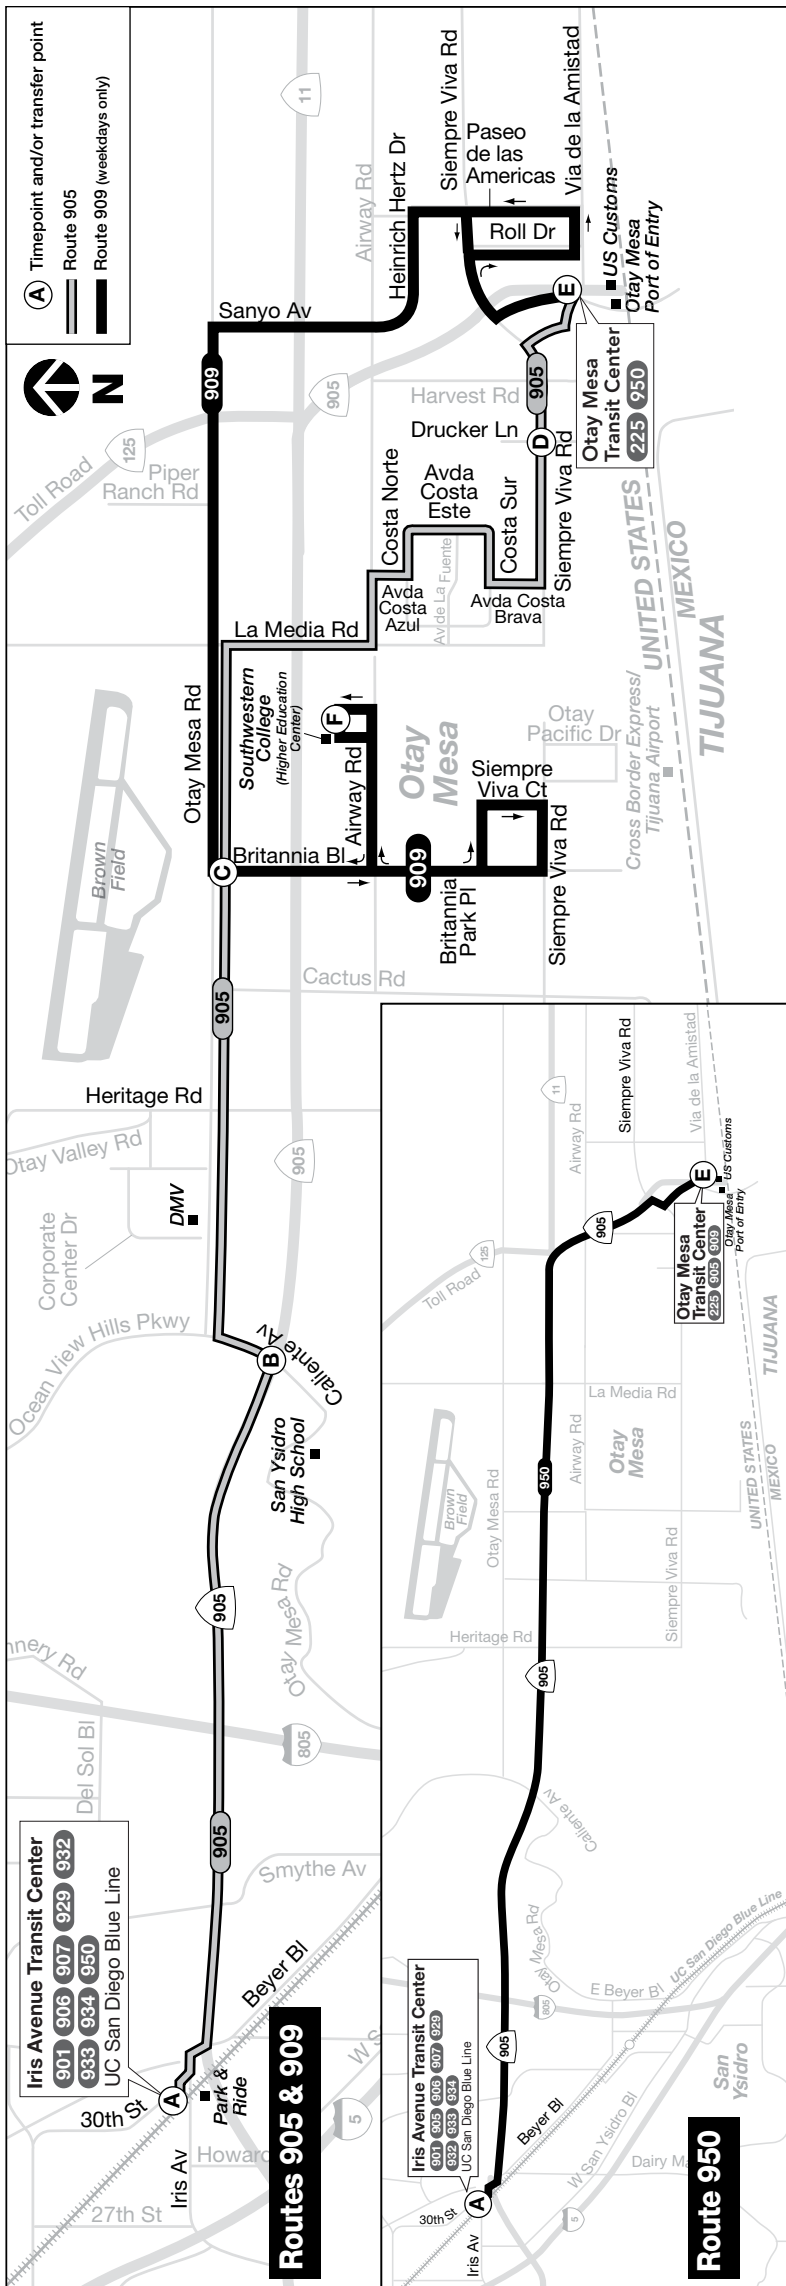

DIRECTORY / Directorio

MTS Information & Trip Planning MTS Información y planeo de viaje	511 or/ó (619) 233-3004
TTY/TDD (teletype for hearing impaired) Teletipo para sordos	(619) 234-5005 or/ó (888) 722-4889
InfoExpress (24-hour info via Touch-Tone phone) Información las 24 horas (vía teléfono de teclas)	(619) 685-4900
Customer Service / Suggestions Servicio al cliente / Sugerencias	(619) 557-4555
MTS Security MTS Seguridad	(619) 595-4960
Lost & Found Objetos extraviados	(619) 233-3004
Transit Store 12th & Imperial Transit Center M-F 8am-5pm	(619) 234-1060
For MTS online trip planning Planificación de viajes por Internet	sdmts.com

For more information on riding MTS services, pick up a Rider's Guide on a bus or at the Transit Store, or visit sdmts.com.

Para obtener más información sobre el uso de los servicios de MTS, recoja un 'Rider's Guide' en un autobús o en la Transit Store, o visita a sdmts.com.

Thank you for riding MTS! ¡Gracias por viajar con MTS!

Effective NOVEMBER 21, 2021

905 909 950

Otay Mesa –
Iris Transit
Center
via SR-905 /
Otay Mesa Road

Otay Mesa –
Southwestern
College
Otay Mesa

Otay Mesa –
Iris Transit
Center Express
via SR-905

DESTINATIONS

- Brown Field
- Otay Mesa Industrial Parks
- Otay Mesa Port of Entry
- San Ysidro High School (905)
- Southwestern College Otay Mesa (909)

TROLLEY CONNECTIONS
• Iris Avenue

sdmts.com

Route Alerts, Updated Schedules,
Connections & More

Alternative formats available upon request. Please call: (619) 557-4555 Formato alternativo disponible al preguntar. Favor de llamar: (619) 557-4555

The schedules and other information shown in this timetable are subject to change. MTS does not assume responsibility for errors in timetables nor for any inconvenience caused by delayed buses.

Los horarios e información que se indican en este itinerario están sujetos a cambios. MTS no asume responsabilidad por errores en los itinerarios, ni por ningún perjuicio que se origine por los autobuses demorados.

Route 950 – Monday through Friday / lunes a viernes

Otay Mesa ➔ Iris Avenue

(E) Otay Mesa Transit Center DEPART	(A) Iris Avenue Transit Center ARRIVE
4:30a	4:44a
4:45	4:59
5:00	5:14
5:12	5:26
5:24	5:38
5:36	5:50
5:48	6:02
6:00	6:14
6:12	6:26
6:24	6:38
6:36	6:50
6:48	7:02
7:00	7:14
7:12	7:26
7:24	7:38
7:36	7:50
7:48	8:02
8:04	8:18
8:24	8:38
8:44	8:58
9:04	9:18
9:24	9:38
9:44	9:58
10:15	10:29
10:45	10:59
11:15	11:29
11:45	11:59
12:15p	12:29p

Iris Avenue ➔ Otay Mesa

(A) Iris Avenue Transit Center DEPART	(E) Otay Mesa Transit Center ARRIVE
12:15p	12:29p
12:44	12:59
1:15	1:29
1:42	1:56
2:02	2:16
2:22	2:36
2:42	2:56
3:02	3:16
3:22	3:36
3:42	3:56
4:02	4:16
4:22	4:36
4:42	4:56
5:02	5:16
5:22	5:36
5:42	5:56
6:02	6:16
6:22	6:36
6:42	6:56
7:02	7:16
7:23	7:37
7:53	8:07
8:23	8:37

Route 950 – Saturday / sábado

Otay Mesa ➔ Iris Avenue

(E) Otay Mesa Transit Center DEPART	(A) Iris Avenue Transit Center ARRIVE
4:54a	5:08a
5:14	5:28
5:34	5:48
5:54	6:08
6:14	6:28
6:34	6:48
6:54	7:08
7:14	7:28
7:34	7:48
7:54	8:08
8:15	8:29
8:45	8:59
9:15	9:29
9:45	9:59
10:15	10:29
10:53	11:07
11:53	12:07p

Iris Avenue ➔ Otay Mesa

(A) Iris Avenue Transit Center DEPART	(E) Otay Mesa Transit Center ARRIVE
12:23p	12:37p
1:06	1:20
1:36	1:50
2:06	2:20
2:23	2:37
2:43	2:57
3:03	3:17
3:23	3:37
3:43	3:57
4:03	4:17
4:23	4:37
4:44	4:58
5:06	5:20
5:28	5:42
5:51	6:05
6:15	6:29
6:45	6:59
7:23	7:37

Route 950 – Sunday / domingo

Otay Mesa ➔ Iris Avenue

(E) Otay Mesa Transit Center DEPART	(A) Iris Avenue Transit Center ARRIVE
5:15a	5:29a
5:45	5:59
6:15	6:29
6:45	6:59
7:15	7:29
7:45	7:59
8:15	8:29
8:45	8:59
9:15	9:29
10:00	10:14
11:00	11:14
12:00p	12:14p

Iris Avenue ➔ Otay Mesa

(A) Iris Avenue Transit Center DEPART	(E) Otay Mesa Transit Center ARRIVE
12:23p	12:37p
1:23	1:37
2:08	2:22
2:38	2:52
3:08	3:22
3:38	3:52
4:08	4:22
4:38	4:52
5:08	5:22
5:38	5:52
6:23	6:37
7:23	7:37

A Saturday or Sunday schedule will be operated on the following holidays and observed holidays
Se operará con horario de sábado o domingo durante los siguientes días festivos y feriados observados

>>> New Year's Day, Presidents' Day, Memorial Day, Independence Day, Labor Day, Thanksgiving, Christmas