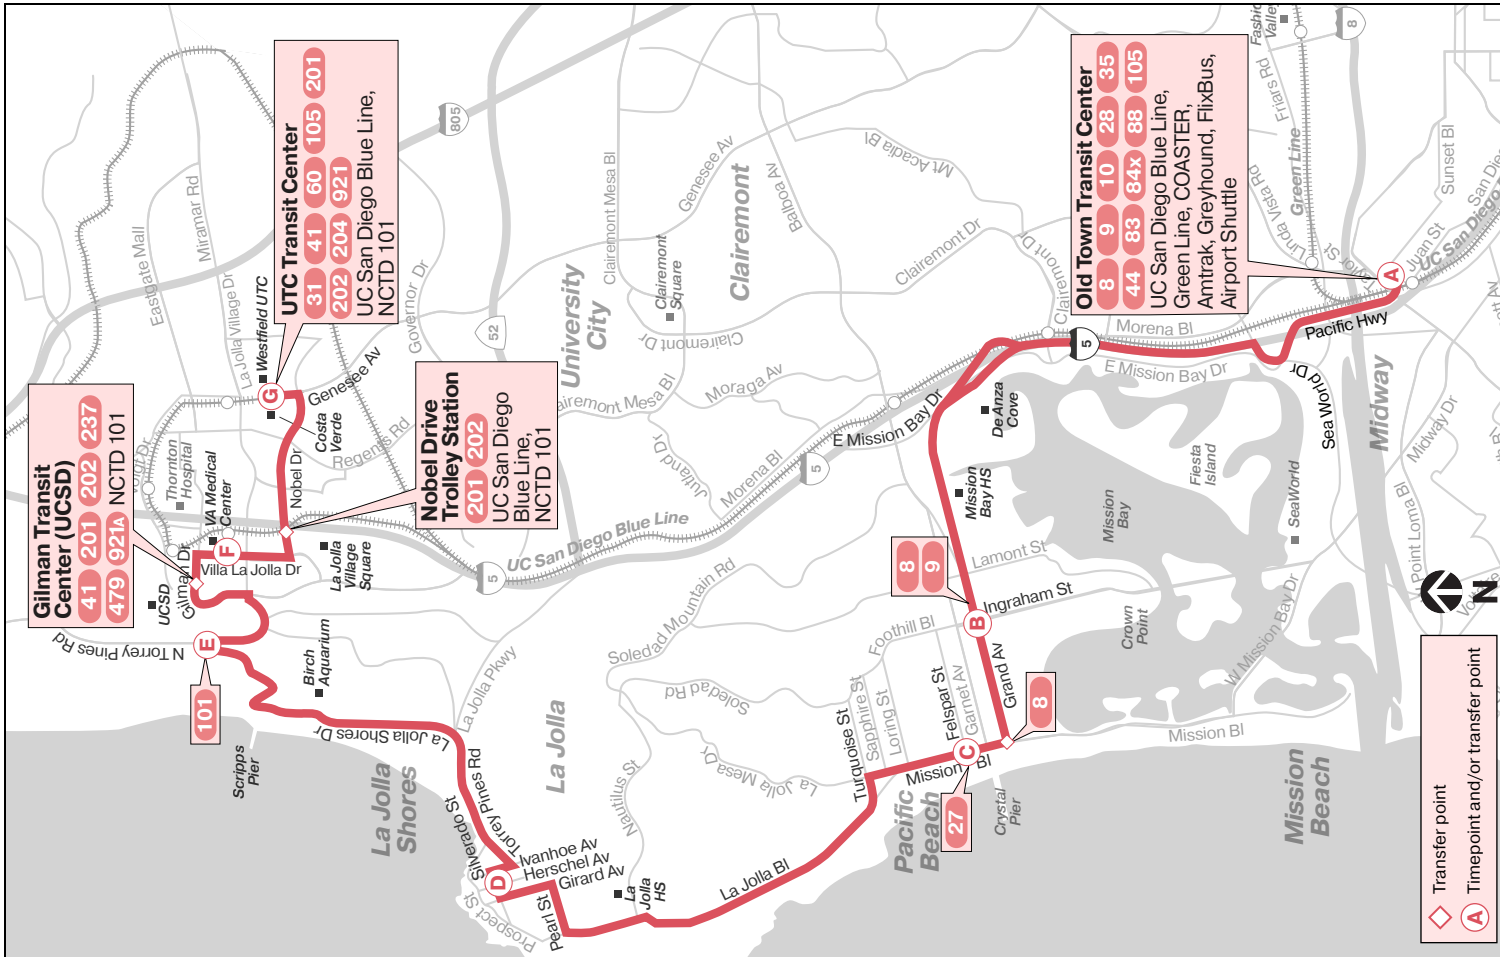

PRONTO

Easy transit fare. Get a card or download the app.

¡Tarifa de transporte público fácil!
Obtenga una tarjeta o descargue la aplicación.
RidePRONTO.com • 619-595-5636

All timetables are available online
Todos los horarios están disponibles en línea.

sdmts.com/timetables

Real Time Arrivals

Download the free **OneBusAway** app.
Llegadas en tiempo real. Descargue la aplicación gratuita **OneBusAway**.

MTS Security 619-595-4960
MTS Seguridad

MTS Information & Trip Planning 619-233-3004
MTS Información y planeo de viaje

Customer Service / Suggestions 619-557-4555
Servicio al cliente / Sugerencias

Lost and Found 619-233-3004
Objetos extraviados

Transit Store 619-234-1060
12th & Imperial Transit Center
M-F / L-V 8am-5pm

TTY/TDD 619-234-5005 888-722-4889
(teletype for hearing impaired)
Teletipo para discapacidad auditiva

Buses on all MTS routes are accessible via lift or ramp.
Autobuses en todas las rutas de MTS son accesibles mediante un ascensor o rampa.

Alternative formats available upon request. Call: (619) 557-4555.
Formato alternativo disponible al preguntar. Llamar al: (619) 557-4555.

1. **Destinations**
2. Birch Aquarium
   - Mission Bay High School
   - UC San Diego
   - VA Medical Center
   - Westfield UTC

1. **Trolley Connections**
2. Old Town
   - Nobel Drive
   - UTC

Subject to change without notice
Sujeto a cambios sin previo aviso

A Saturday or Sunday schedule will be operated on the following holidays and observed holidays / Se operará con horario de sábado o domingo durante los siguientes días festivos y feriados observados
New Year's Day, Presidents' Day, Memorial Day, Independence Day, Labor Day, Thanksgiving, Christmas

30 Sunday • domingo

Old Town Transit Center → UTC Transit Center

Old Town Transit Center DEPART	Grand Ave. & Ingraham St.	Mission Bl. & Felspar St.	Silverado St. & Herschel Ave.	N. Torrey Pines & LJ Shores	VA Medical Center	UTC Transit Center ARRIVE
5:42a	5:55a	5:59a	6:16a	6:27a	6:33a	6:41a
6:12	6:25	6:29	6:46	6:57	7:03	7:11
6:42	6:55	6:59	7:16	7:28	7:35	7:43
7:12	7:25	7:29	7:46	7:58	8:05	8:13
7:42	7:56	8:00	8:19	8:31	8:38	8:47
8:12	8:26	8:30	8:49	9:01	9:08	9:17
8:42	8:56	9:01	9:20	9:33	9:40	9:49
9:12	9:27	9:32	9:52	10:05	10:12	10:23
9:42	9:57	10:02	10:22	10:35	10:42	10:53
10:12	10:28	10:34	10:54	11:09	11:18	11:29
10:42	10:58	11:04	11:24	11:39	11:48	11:59
11:12	11:28	11:34	11:54	12:09p	12:18p	12:29p
11:42	11:58	12:04p	12:24p	12:39	12:48	12:59
12:12p	12:28p	12:34	12:54	1:10	1:19	1:32
12:32	12:48	12:54	1:14	1:30	1:39	1:52
12:52	1:08	1:14	1:34	1:50	1:59	2:12
1:12	1:28	1:34	1:54	2:10	2:19	2:32
1:35	1:51	1:57	2:17	2:33	2:42	2:55
1:55	2:11	2:17	2:37	2:53	3:02	3:15
2:15	2:31	2:37	2:57	3:13	3:22	3:35
2:35	2:51	2:57	3:17	3:33	3:42	3:55
2:55	3:11	3:17	3:37	3:53	4:02	4:15
3:15	3:31	3:37	3:57	4:13	4:22	4:35
3:35	3:51	3:57	4:17	4:33	4:42	4:55
3:55	4:11	4:17	4:37	4:53	5:02	5:15
4:15	4:31	4:37	4:57	5:13	5:22	5:35
4:35	4:51	4:57	5:17	5:33	5:42	5:55
4:55	5:11	5:17	5:37	5:53	6:02	6:15
5:15	5:30	5:36	5:55	6:11	6:20	6:32
5:35	5:50	5:56	6:15	6:30	6:38	6:50
5:55	6:10	6:16	6:35	6:50	6:58	7:10
6:15	6:30	6:36	6:55	7:10	7:18	7:30
6:43	6:57	7:03	7:22	7:36	7:44	7:55
7:13	7:27	7:33	7:52	8:06	8:14	8:25
7:43	7:57	8:03	8:22	8:36	8:44	8:55
8:13	8:27	8:33	8:49	9:03	9:10	9:20
8:43	8:56	9:02	9:18	9:31	9:38	9:47
9:13	9:26	9:32	9:48	10:01	10:08	10:17
9:43	9:56	10:01	10:17	10:28	10:35	10:44
10:13	10:26	10:31	10:47	10:58	11:05	11:14
10:43	10:56	11:01	11:17	11:28	11:35	11:44
11:13	11:26	11:31	11:47	11:58	12:05a	12:14a

UTC Transit Center → Old Town Transit Center