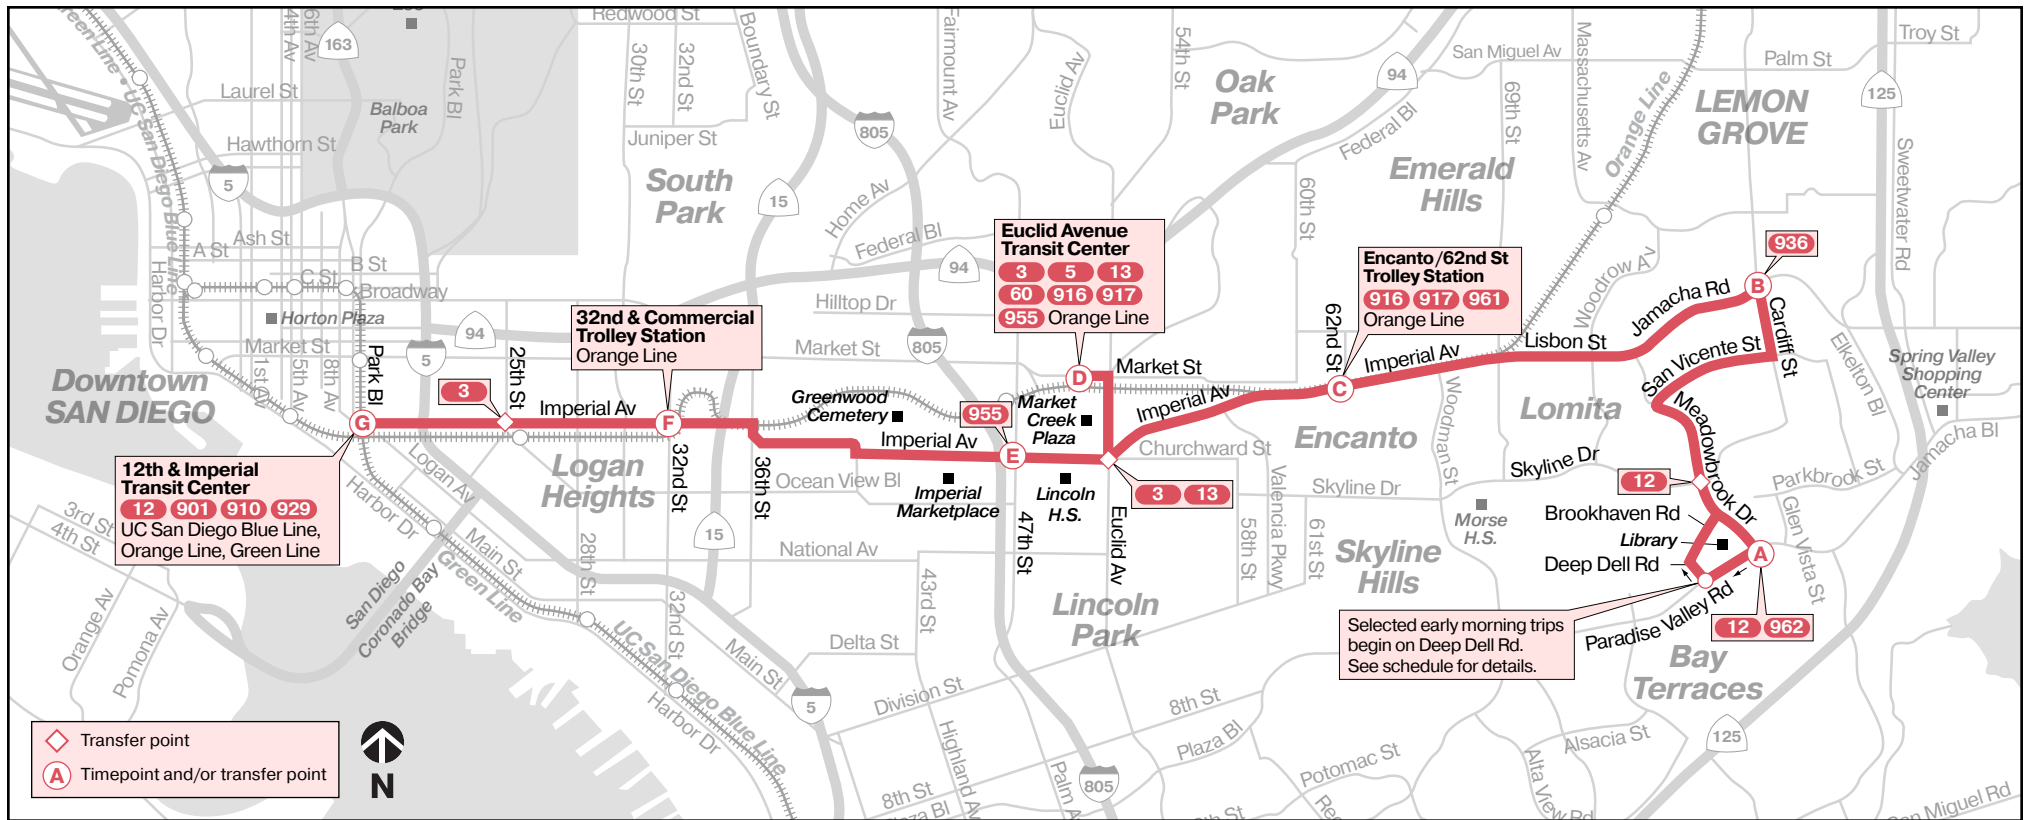

Destinations

- Imperial Marketplace
- Lincoln High School
- Market Creek Plaza
- Skyline Hills Library

Trolley Connections

- 12th & Imperial
- 32nd & Commercial
- Euclid Avenue
- Encanto/62nd St.

Subject to change without notice
Sujeto a cambios sin previo aviso

PRONTO

Easy transit fare. Get a card or download the app.

¡Tarifa de transporte público fácil!
Obtenga una tarjeta o descargue la aplicación.
RidePRONTO.com • 619-595-5636

All timetables are available online
Todos los horarios están disponibles en línea.

sdmts.com/timetables

Real Time Arrivals

Download the free **OneBusAway** app.
Llegadas en tiempo real. Descargue la aplicación gratuita **OneBusAway**.

MTS Security 619-595-4960

MTS Seguridad

MTS Information & Trip Planning 619-233-3004

MTS Información y planeo de viaje

Customer Service / Suggestions 619-557-4555

Servicio al cliente / Sugerencias

Lost and Found 619-233-3004

Objetos extraviados

Transit Store 619-234-1060

12th & Imperial Transit Center
M-F / L-V 8am-5pm

TTY/TDD 619-234-5005

(teletype for hearing impaired)

Teletipo para discapacidad auditiva 888-722-4889

Buses on all MTS routes are accessible via lift or ramp.

Autobuses en todas las rutas de MTS son accesibles mediante un ascensor o rampa.

Alternative formats available upon request. Call: (619) 557-4555.
Formato alternativo disponible al preguntar. Llamar al: (619) 557-4555.