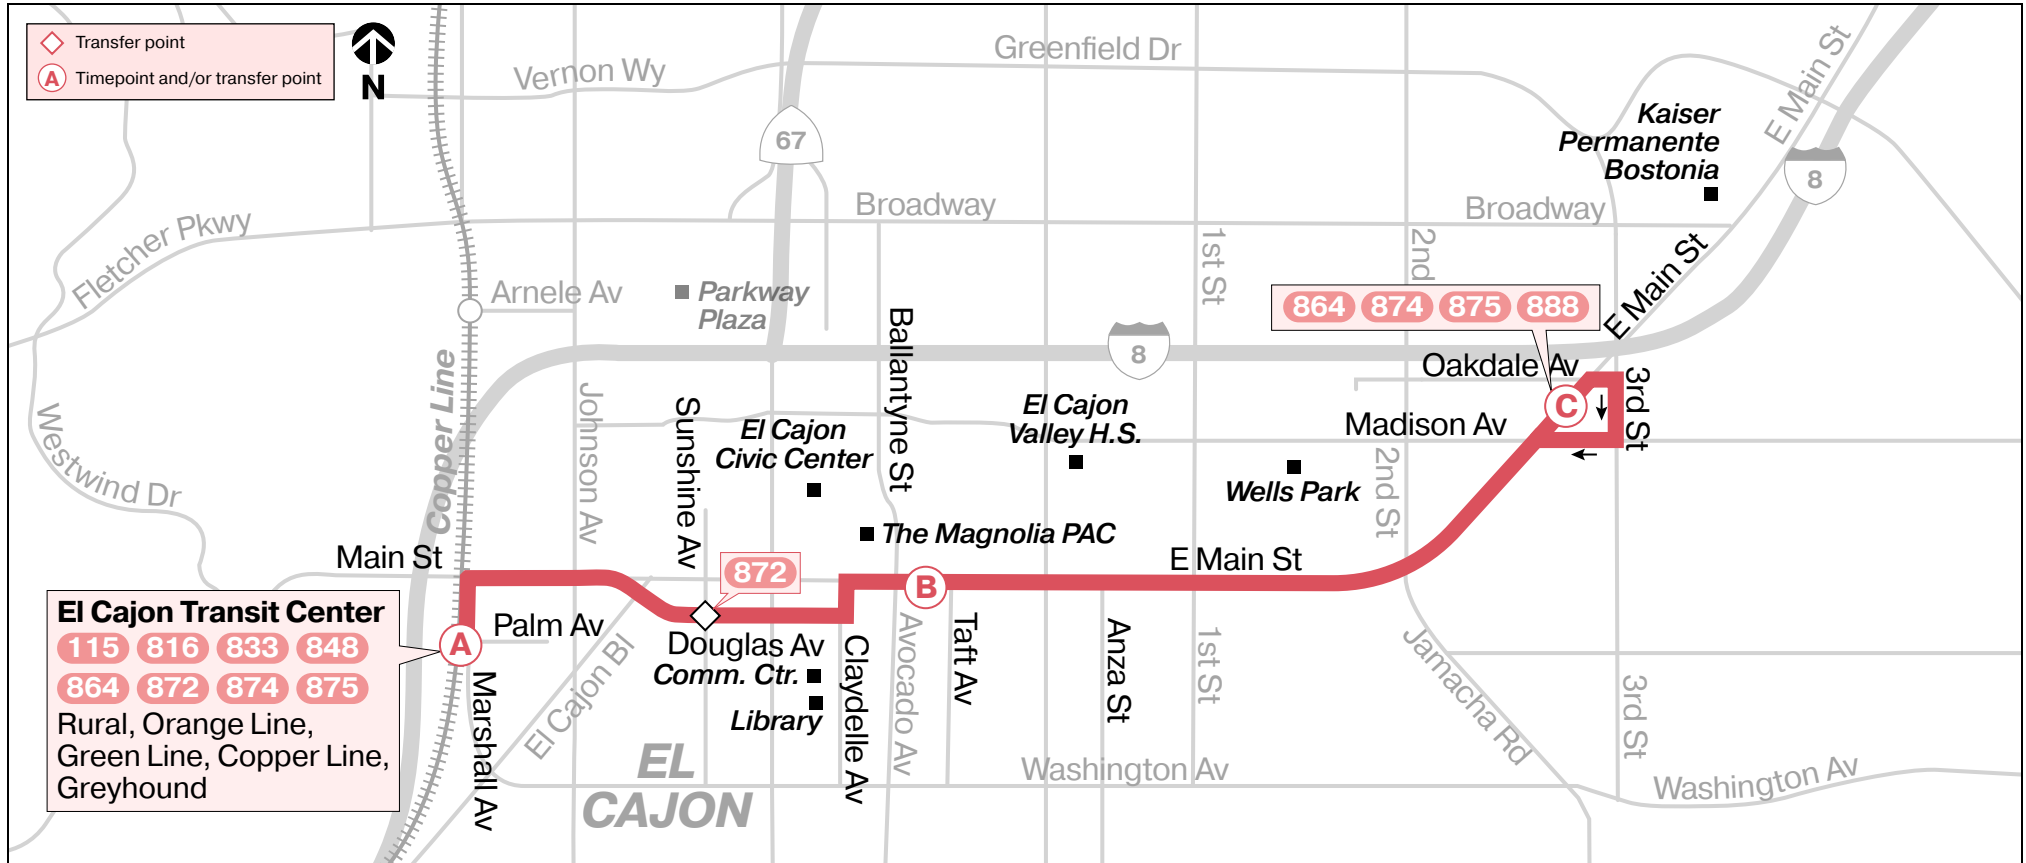

815 Sunday • domingo

El Cajon Transit Center → East Main St. & Madison Ave.

(A) El Cajon Transit Center DEPART	(B) East Main St. & Taft Ave.	(C) East Main St. & Madison Ave. ARRIVE
6:13a	6:20a	6:28a
7:13	7:20	7:29
8:13	8:20	8:29
8:43	8:50	8:59
9:13	9:20	9:29
9:43	9:51	10:01
10:13	10:21	10:31
10:43	10:51	11:01
11:13	11:21	11:31
11:43	11:51	12:01p
12:13p	12:21p	12:31
12:43	12:51	1:01
1:13	1:21	1:31
1:43	1:51	2:01
2:13	2:21	2:31
2:43	2:51	3:01
3:13	3:21	3:31
3:43	3:51	4:01
4:13	4:21	4:31
4:43	4:51	5:01
5:13	5:21	5:31
6:13	6:21	6:31
7:13	7:21	7:31
8:13	8:20	8:29

815 Monday through Friday • *lunes a viernes*

El Cajon Transit Center → East Main St. & Madison Ave.

A El Cajon Transit Center DEPART	B East Main St. & Taft Ave.	C East Main St. & Madison Ave. ARRIVE
6:13a	6:20a	6:28a
6:33	6:41	6:50
6:53	7:01	7:10
7:13	7:21	7:30
7:33	7:42	7:52
7:53	8:02	8:12
8:13	8:22	8:32
8:33	8:42	8:52
8:53	9:02	9:12
9:13	9:22	9:32
9:33	9:42	9:52
9:53	10:02	10:12
10:13	10:22	10:32
10:33	10:42	10:52
10:53	11:02	11:12
11:13	11:22	11:32
11:33	11:42	11:52
11:53	12:02p	12:12p
12:13p	12:22	12:32
12:33	12:42	12:52
12:53	1:02	1:12
1:13	1:22	1:32
1:33	1:42	1:52
1:53	2:02	2:12
2:13	2:22	2:32
2:28	2:37	2:48
2:43	2:52	3:03
2:58	3:07	3:18
3:13	3:22	3:33
3:28	3:37	3:48
3:43	3:52	4:03
3:58	4:07	4:18
4:13	4:22	4:33
4:28	4:37	4:48
4:43	4:52	5:03
4:58	5:07	5:18
5:13	5:22	5:33
5:28	5:37	5:48
5:43	5:51	6:01
5:58	6:06	6:16
6:13	6:21	6:31
6:43	6:51	7:01
7:13	7:21	7:31
7:43	7:50	7:59
8:13	8:20	8:29
8:43	8:50	8:59
9:13	9:20	9:29
9:43	9:50	9:59
10:13	10:20	10:29